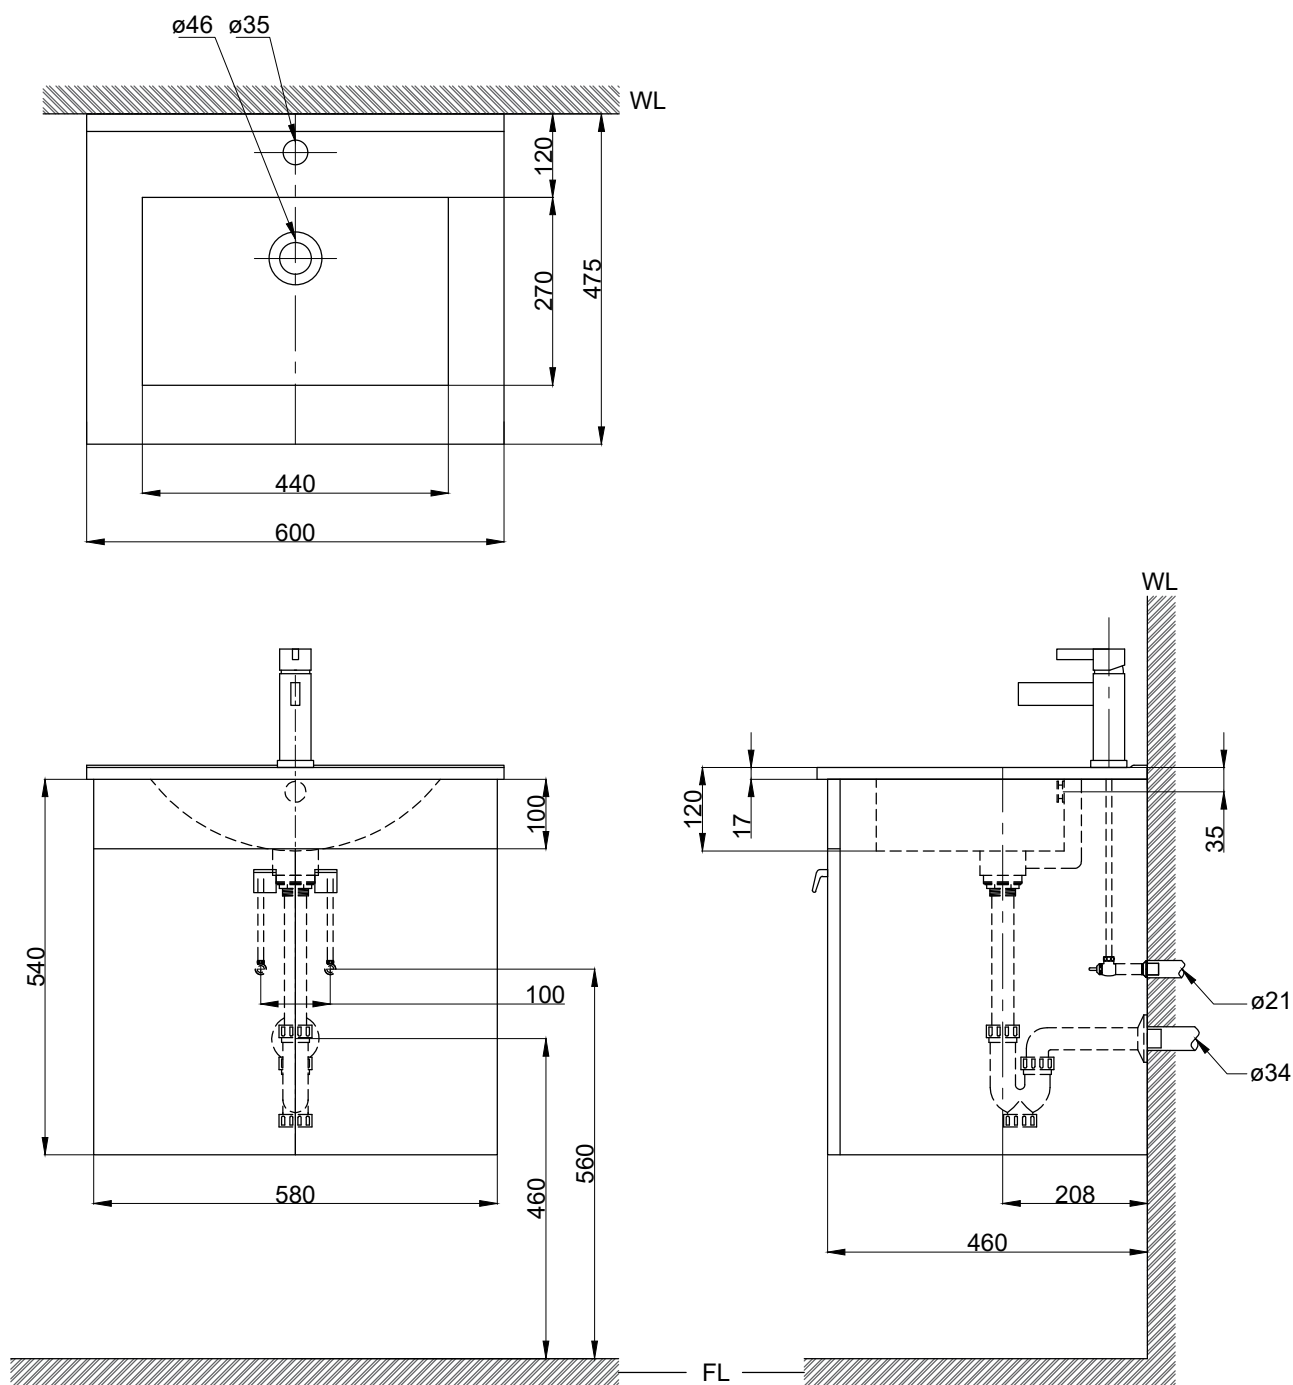

注意事項：

1. 浴櫃式瓷盆須配浴櫃一起安裝，且須安裝於乾溼分離的乾空間，以避免浴櫃受潮。
2. 依 CNS 國家標準瓷器尺寸許可差為正負 5%，最大不超過 2.5cm。
3. 產品顏色及樣式均以實品為準，若有更改，恕不另行通知。
4. 本公司保留一切有關產品修改或改進產品材料、品質、規格與停產等之權利。

()內為建議尺寸

 京典衛浴	最後修改日期	2022年12月08日	製圖	Yuan	比例	1:10	品名	盆櫃組+臉盆單孔龍頭
	備註		審核	Robin	單位	mm	型號	L8680+H8608-6+F8080