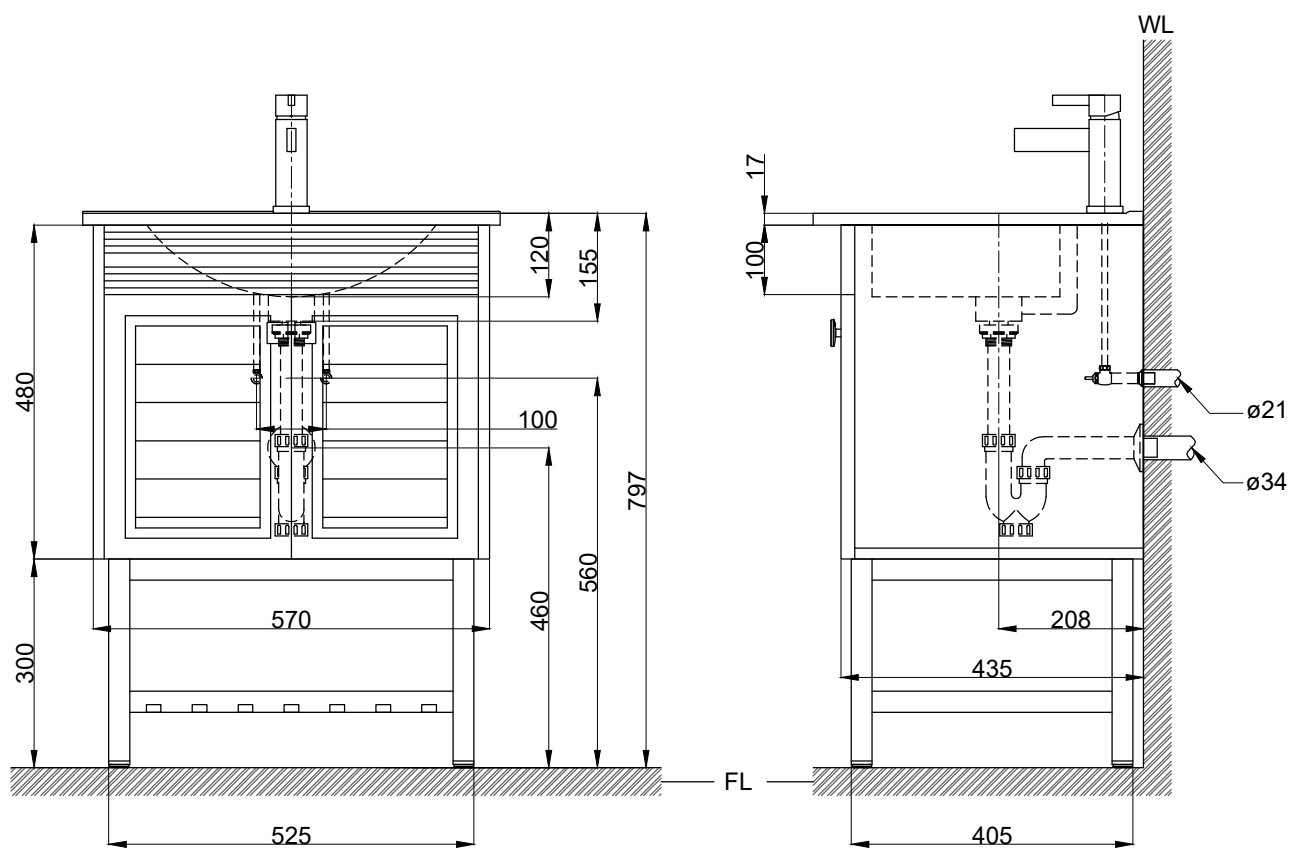

注意事項：

1. 浴櫃式瓷盆須配浴櫃一起安裝，且須安裝於乾溼分離的乾空間，以避免浴櫃受潮。
2. 依 CNS 國家標準瓷器尺寸許可差為正負 5%，最大不超過 2.5cm。
3. 產品顏色及樣式均以實品為準，若有更改，恕不另行通知。
4. 本公司保留一切有關產品修改或改進產品材料、品質、規格與停產等之權利。

容水量約7L  
( )內為建議尺寸

最後修改日期	2023年04月11日	製圖	Yuan	比例	1:10	品名	盆櫃組+開放式收納架+臉盆單孔龍頭
備註		審核	Robin	單位	mm	型號	L8680+H8608-7+HP0050+F8080