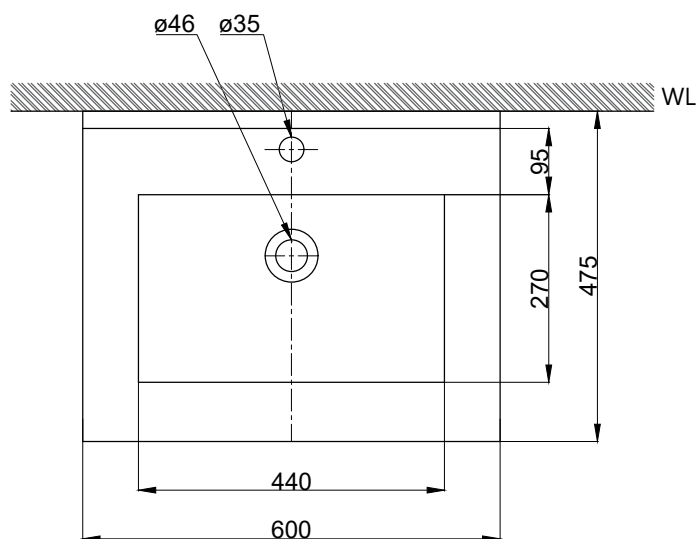

注意事項：

1. 浴櫃式瓷盆須配浴櫃一起安裝，且須安裝於乾溼分離的乾空間，以避免浴櫃受潮。
2. 依 CNS 國家標準瓷器尺寸許可差為正負 5%，最大不超過 2.5cm。
3. 產品顏色及樣式均以實品為準，若有更改，恕不另行通知。
4. 本公司保留一切有關產品修改或改進產品材料、品質、規格與停產等之權利。

容水量約7L  
( )內為建議尺寸

最後修改日期	2023年04月11日	製圖	Yuan	比例	1:10	品名	盆櫃組+開放式收納架+臉盆單孔龍頭
備註		審核	Robin	單位	mm	型號	L8680+H8608-7+HP0050+F8080