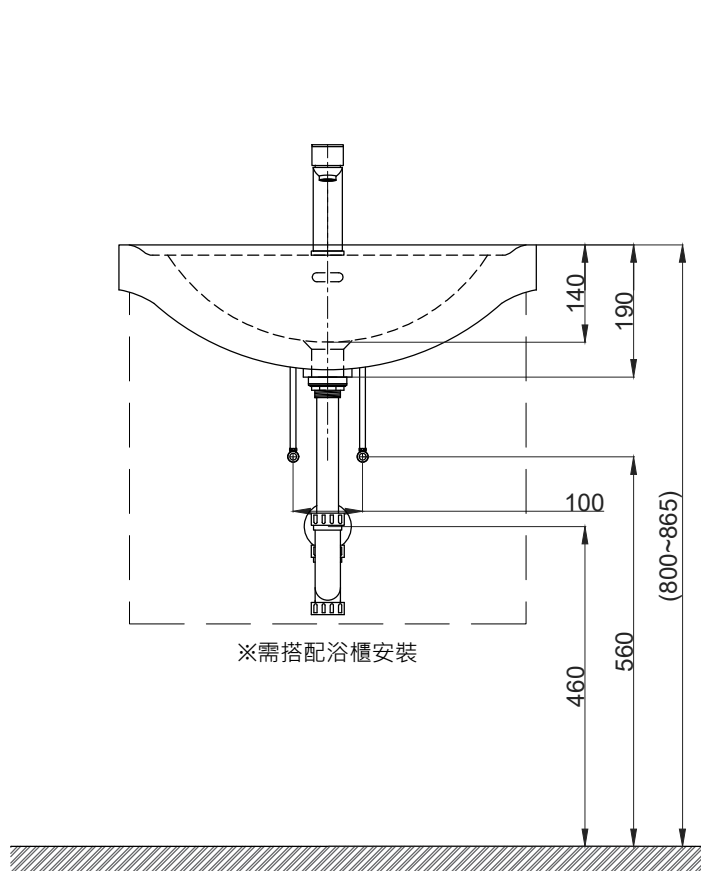

注意事項：

1. 請勿使用酸、鹼清潔劑清潔產品。
2. 依 CNS 國家標準瓷器尺寸許可差為正負 5%，最大不超過 2.5cm。
3. 產品顏色及樣式均以實品為準，若有更改，恕不另行通知。
4. 本公司保留一切有關產品修改或改進產品材料、品質、規格與停產等之權利。

容量約6L
()內為建議尺寸

ovo 京典衛浴

最後修改日期	2024年08月23日	製圖	Yuan	比例	1:10	品名	浴槽式瓷盆+不鏽鋼臉盆單孔龍頭
備註		審核	Robin	單位	mm	型號	L9564+F8065