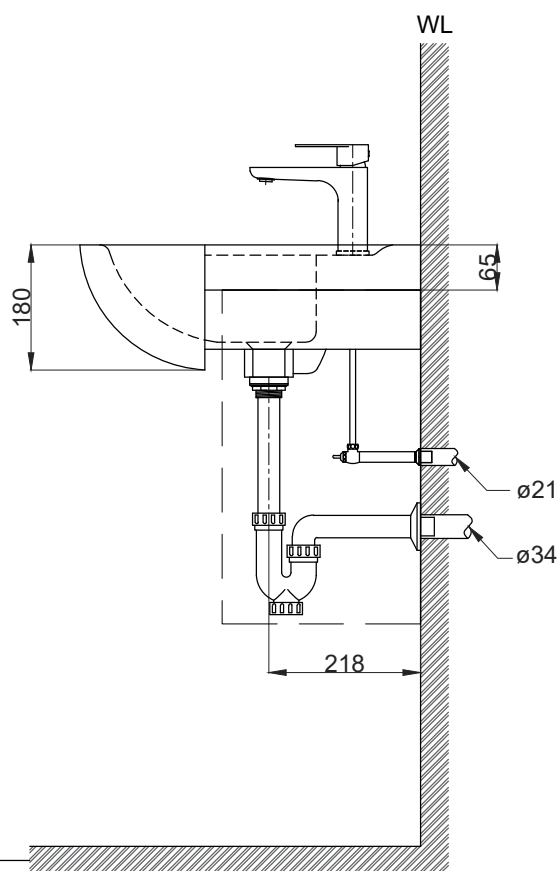

注意事項：

1. 請勿使用酸、鹼清潔劑清潔產品。
2. 依 CNS 國家標準瓷器尺寸許可差為正負 5%，最大不超過 2.5cm。
3. 產品顏色及樣式均以實品為準，若有更改，恕不另行通知。
4. 本公司保留一切有關產品修改或改進產品材料、品質、規格與停產等之權利。

容量約6L
()內為建議尺寸

ovo 京典衛浴

最後修改日期	2024年08月23日	製圖	Yuan	比例	1:10	品名	浴槽式瓷盆+不鏽鋼臉盆單孔龍頭
備註		審核	Robin	單位	mm	型號	L9564+F8065