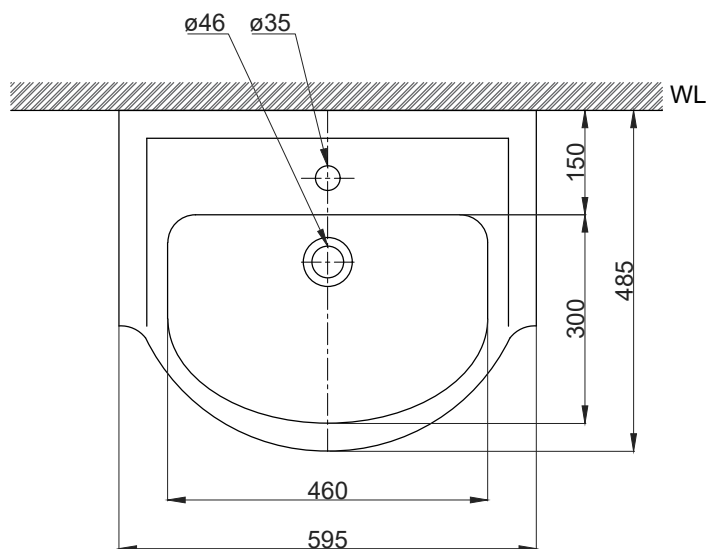

注意事項：

1. 請勿使用酸、鹼清潔劑清潔產品。
2. 依 CNS 國家標準瓷器尺寸許可差為正負 5%，最大不超過 2.5cm。
3. 產品顏色及樣式均以實品為準，若有更改，恕不另行通知。
4. 本公司保留一切有關產品修改或改進產品材料、品質、規格與停產等之權利。

容量約6L
()內為建議尺寸

ovo 京典衛浴

最後修改日期	2024年08月23日	製圖	Yuan	比例	1:10	品名	浴槽式瓷盆+不鏽鋼臉盆單孔龍頭
備註		審核	Robin	單位	mm	型號	L9564+F8065