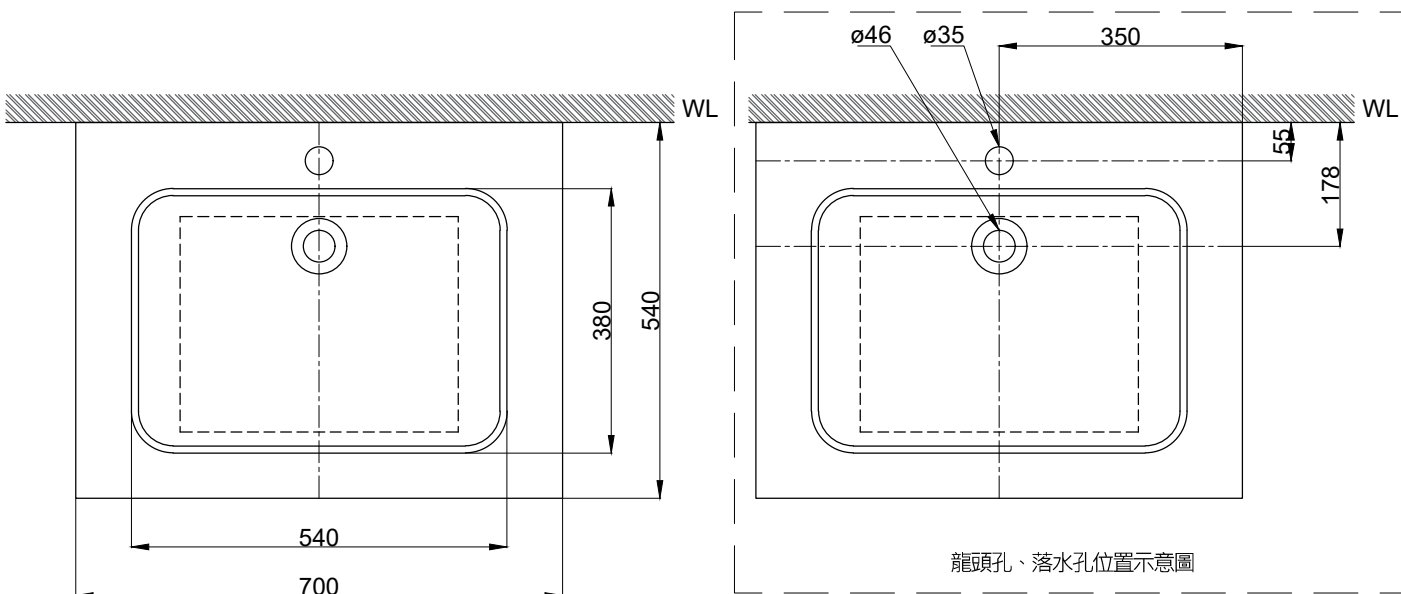

注意事項：

1. 浴櫃式瓷盆須配浴櫃一起安裝，且須安裝於乾溼分離的乾空間，以避免浴櫃受潮。
2. 依 CNS 國家標準瓷器尺寸許可差為正負 5%，最大不超過 2.5cm。
3. 產品顏色及樣式均以實品為準，若有更改，恕不另行通知。
4. 本公司保留一切有關產品修改或改進產品材料、品質、規格與停產等之權利。

容水量約11L  
( )內為建議尺寸

 <b>京典衛浴</b>	最後修改日期	2022年07月22日	製圖	Yuan	比例	1:10	品名	檯面式臉盆+實心發泡板檯面
	備註		審核	Chia	單位	mm	型號	醇厚可實心發泡板浴櫃+臉盆加高單孔龍頭 L6414+WX13-70B +H70-5+F8057L