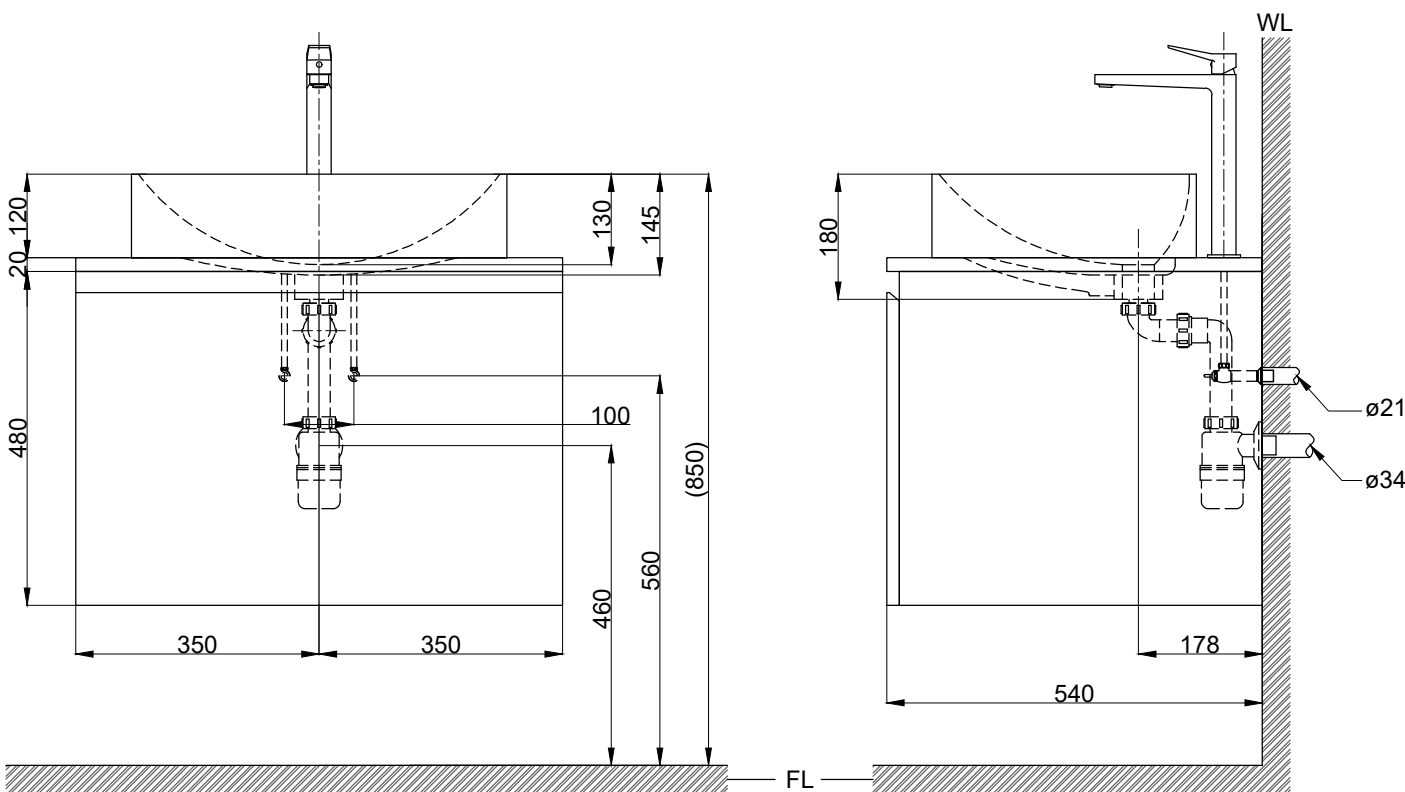

注意事項：

1. 浴櫃式瓷盆須配浴櫃一起安裝，且須安裝於乾溼分離的乾空間，以避免浴櫃受潮。
2. 依 CNS 國家標準瓷器尺寸許可差為正負 5%，最大不超過 2.5cm。
3. 產品顏色及樣式均以實品為準，若有更改，恕不另行通知。
4. 本公司保留一切有關產品修改或改進產品材料、品質、規格與停產等之權利。

容水量約11L  
( )內為建議尺寸

 <b>京典衛浴</b>	最後修改日期	2022年07月22日	製圖	Yuan	比例	1:10	品名	檯面式臉盆+實心發泡板檯面
	備註		審核	Chia	單位	mm	型號	醇厚可實心發泡板浴櫃+臉盆加高單孔龍頭 L6414+WX13-70B +H70-5+F8057L