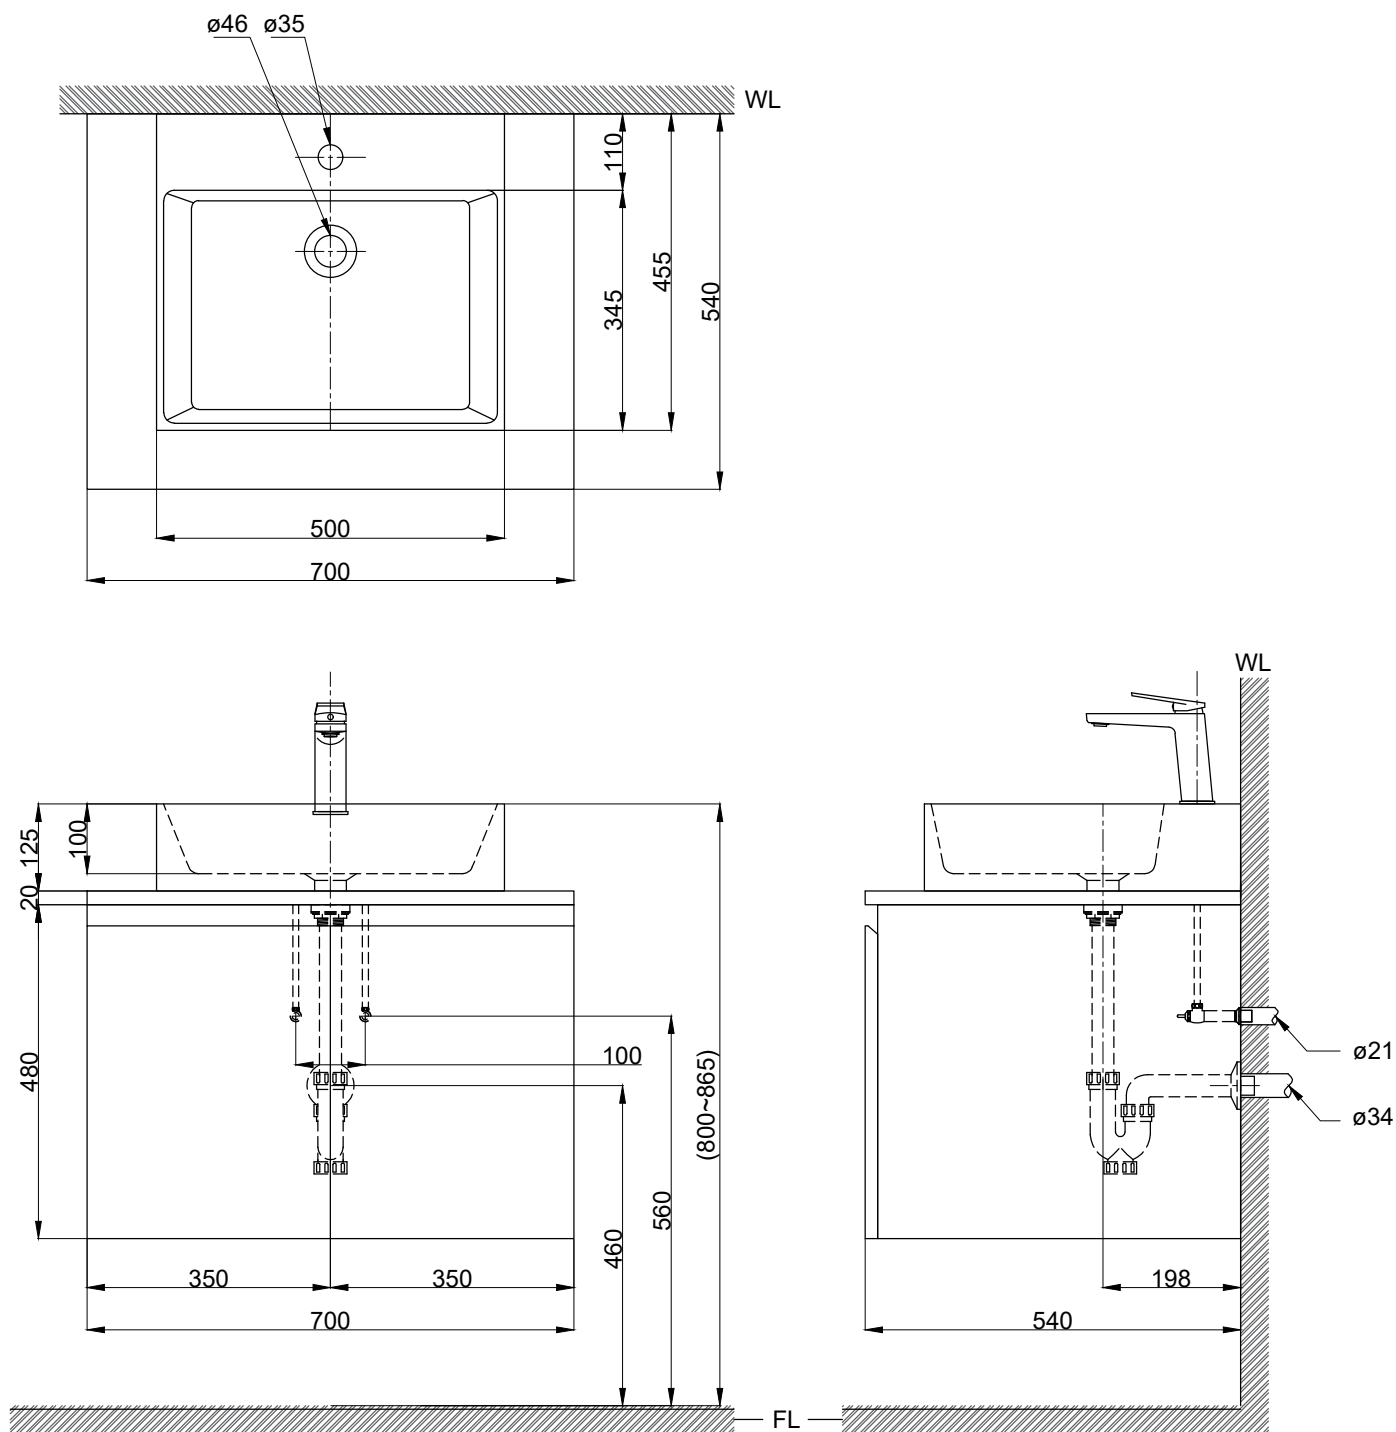

注意事項：

1. 浴櫃式瓷盆須配浴櫃一起安裝，且須安裝於乾溼分離的乾空間，以避免浴櫃受潮。
2. 依 CNS 國家標準瓷器尺寸許可差為正負 5%，最大不超過 2.5cm。
3. 產品顏色及樣式均以實品為準，若有更改，恕不另行通知。
4. 本公司保留一切有關產品修改或改進產品材料、品質、規格與停產等之權利。

容水量約12.5L
()內為建議尺寸

ovo 京典衛浴

最後修改日期	2024年01月19日	製圖	Yuan	比例	1:10	品名	檯面式臉盆+實心發泡板檯面 雙門浴櫃+臉盆單孔龍頭
備註		審核	Robin	單位	mm	型號	L6416S+WX13-70B +H70-5+F8580