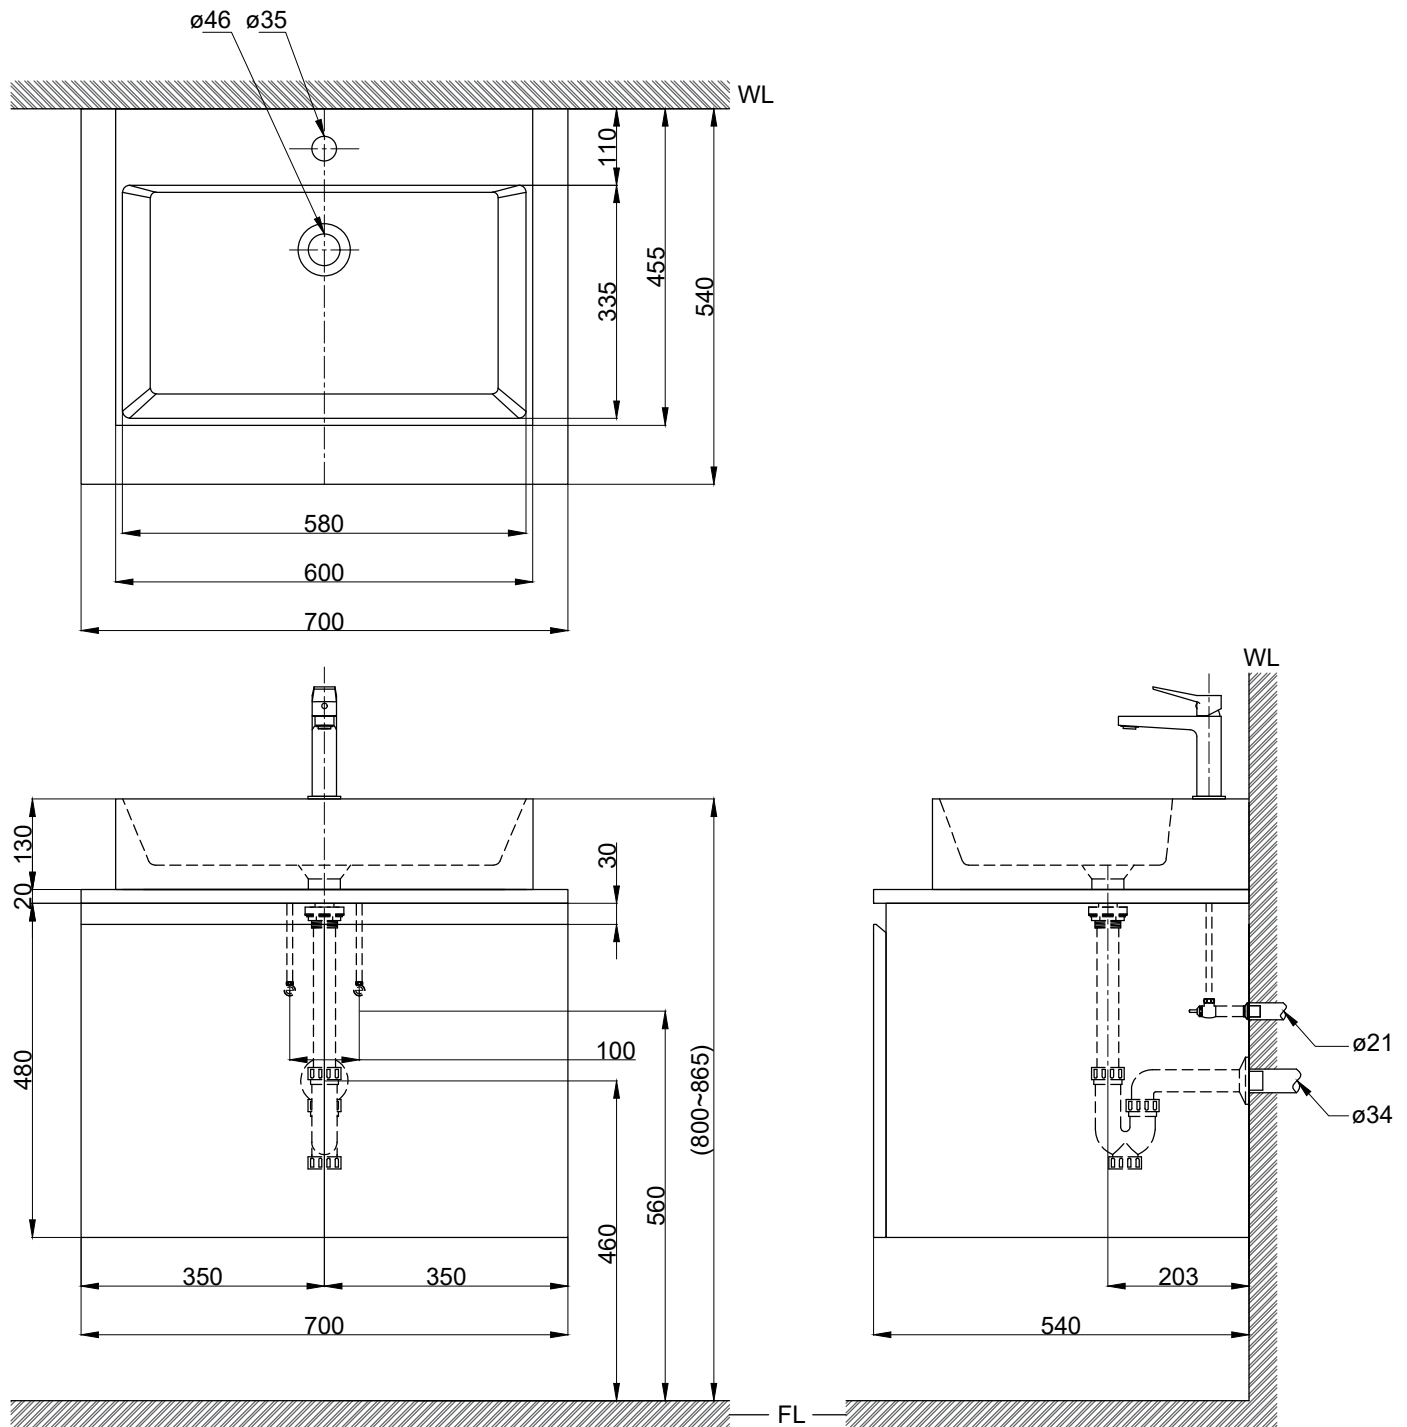

注意事項：

1. 浴櫃式瓷盆須配浴櫃一起安裝，且須安裝於乾溼分離的乾空間，以避免浴櫃受潮。
2. 依 CNS 國家標準瓷器尺寸許可差為正負 5%，最大不超過 2.5cm。
3. 產品顏色及樣式均以實品為準，若有更改，恕不另行通知。
4. 本公司保留一切有關產品修改或改進產品材料、品質、規格與停產等之權利。

容水量約15L
()內為建議尺寸

ovo 京典衛浴

最後修改日期	2023年06月26日	製圖	Yuan	比例	1:10	品名	檯面式臉盆+實心發泡板檯面
備註		審核	Robin	單位	mm	型號	L6480S+WX13-70N +H70-5+F8280