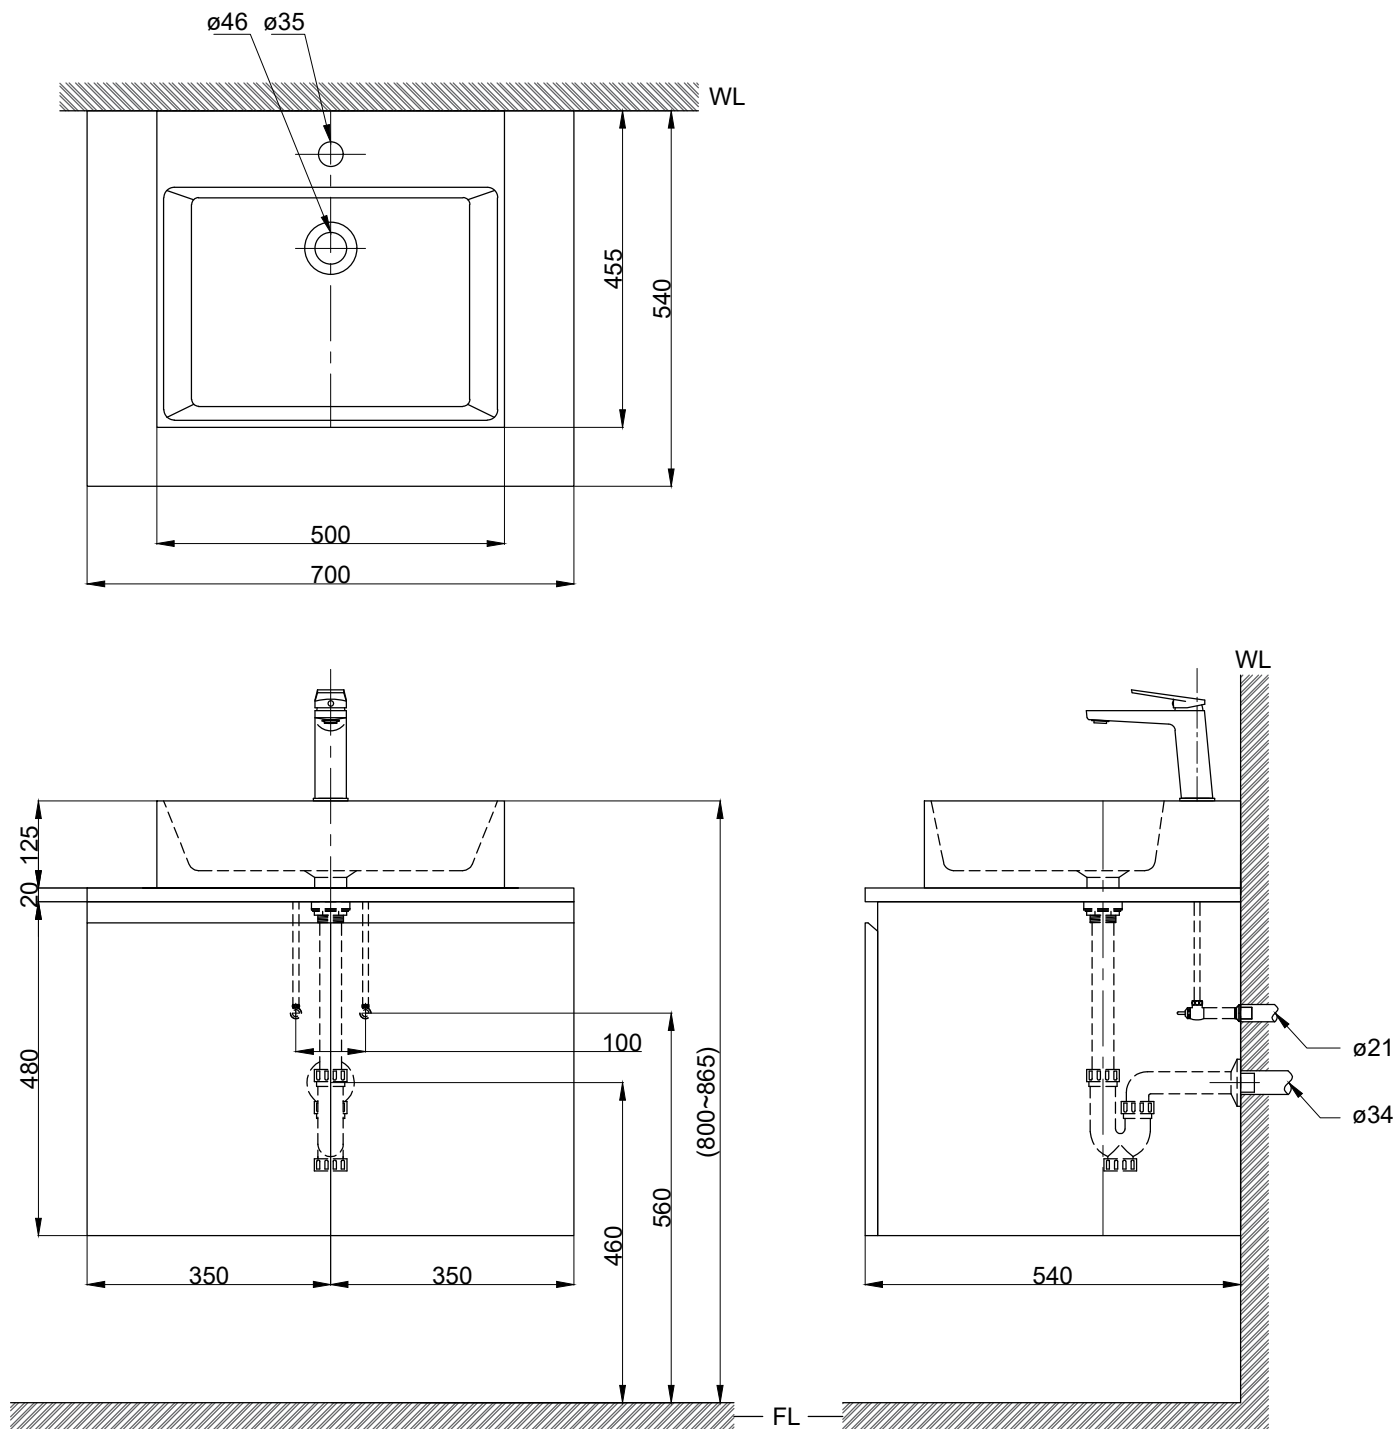

注意事項：

1. 浴櫃式瓷盆須配浴櫃一起安裝，且須安裝於乾溼分離的乾空間，以避免浴櫃受潮。
2. 依 CNS 國家標準瓷器尺寸許可差為正負 5%，最大不超過 2.5cm。
3. 產品顏色及樣式均以實品為準，若有更改，恕不另行通知。
4. 本公司保留一切有關產品修改或改進產品材料、品質、規格與停產等之權利。

容水量約12.5L
()內為建議尺寸

ovo 京典衛浴

最後修改日期	2023年06月13日	製圖	Yuan	比例	1:10	品名	檯面式臉盆+實心發泡板檯面
備註		審核	Robin	單位	mm	型號	醇厚可可實心發泡板浴櫃+臉盆單孔龍頭 L6486S+WX13-70N +H70-5+F8580