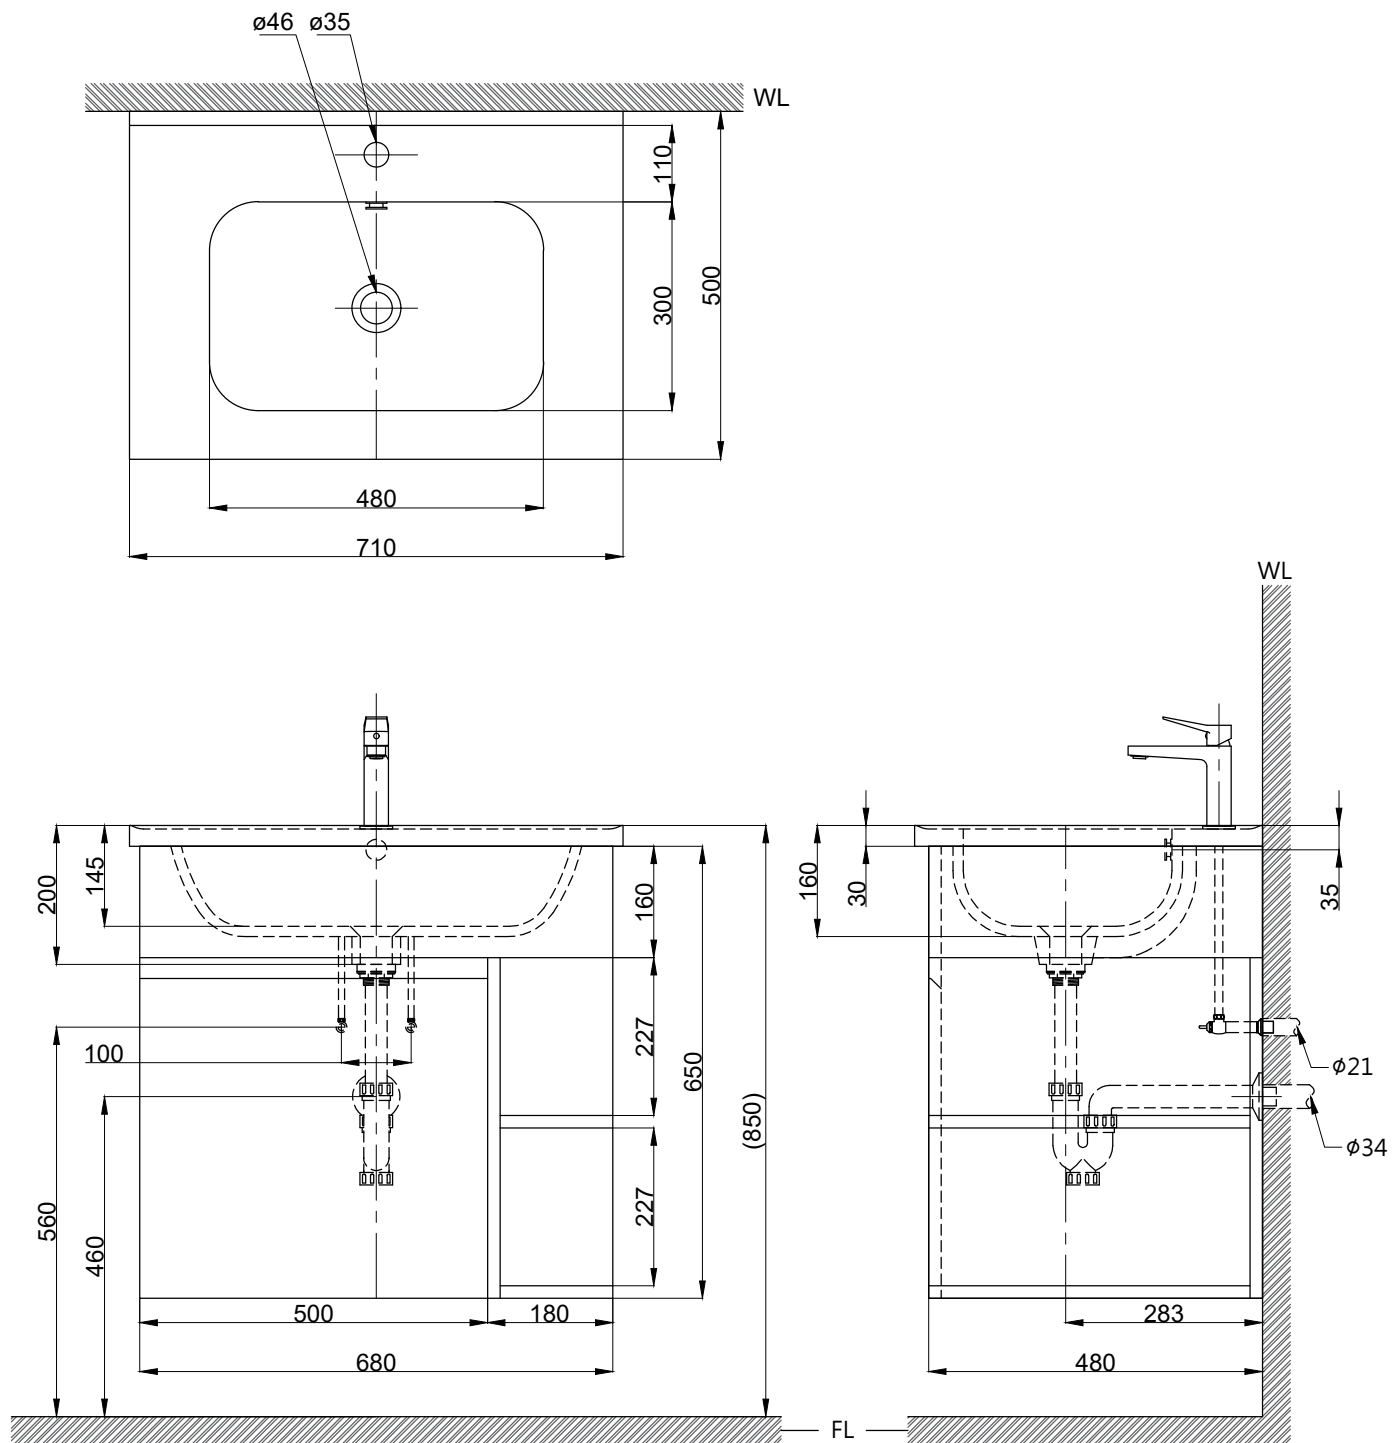

注意事項：

1. 浴櫃式瓷盆須配浴櫃一起安裝，且須安裝於乾溼分離的乾空間，以避免浴櫃受潮。
2. 依 CNS 國家標準瓷器尺寸許可差為正負 5%，最大不超過 2.5cm。
3. 產品顏色及樣式均以實品為準，若有更改，恕不另行通知。
4. 本公司保留一切有關產品修改或改進產品材料、品質、規格與停產等之權利。

容水量約11L  
( )內為建議尺寸

ovo 京典衛浴

最後修改日期	2022年12月08日	製圖	Yuan	比例	1:10	品名	盆櫃組+臉盆單孔龍頭
備註		審核	Robin	單位	mm	型號	L8710+H8710-5A+F8280