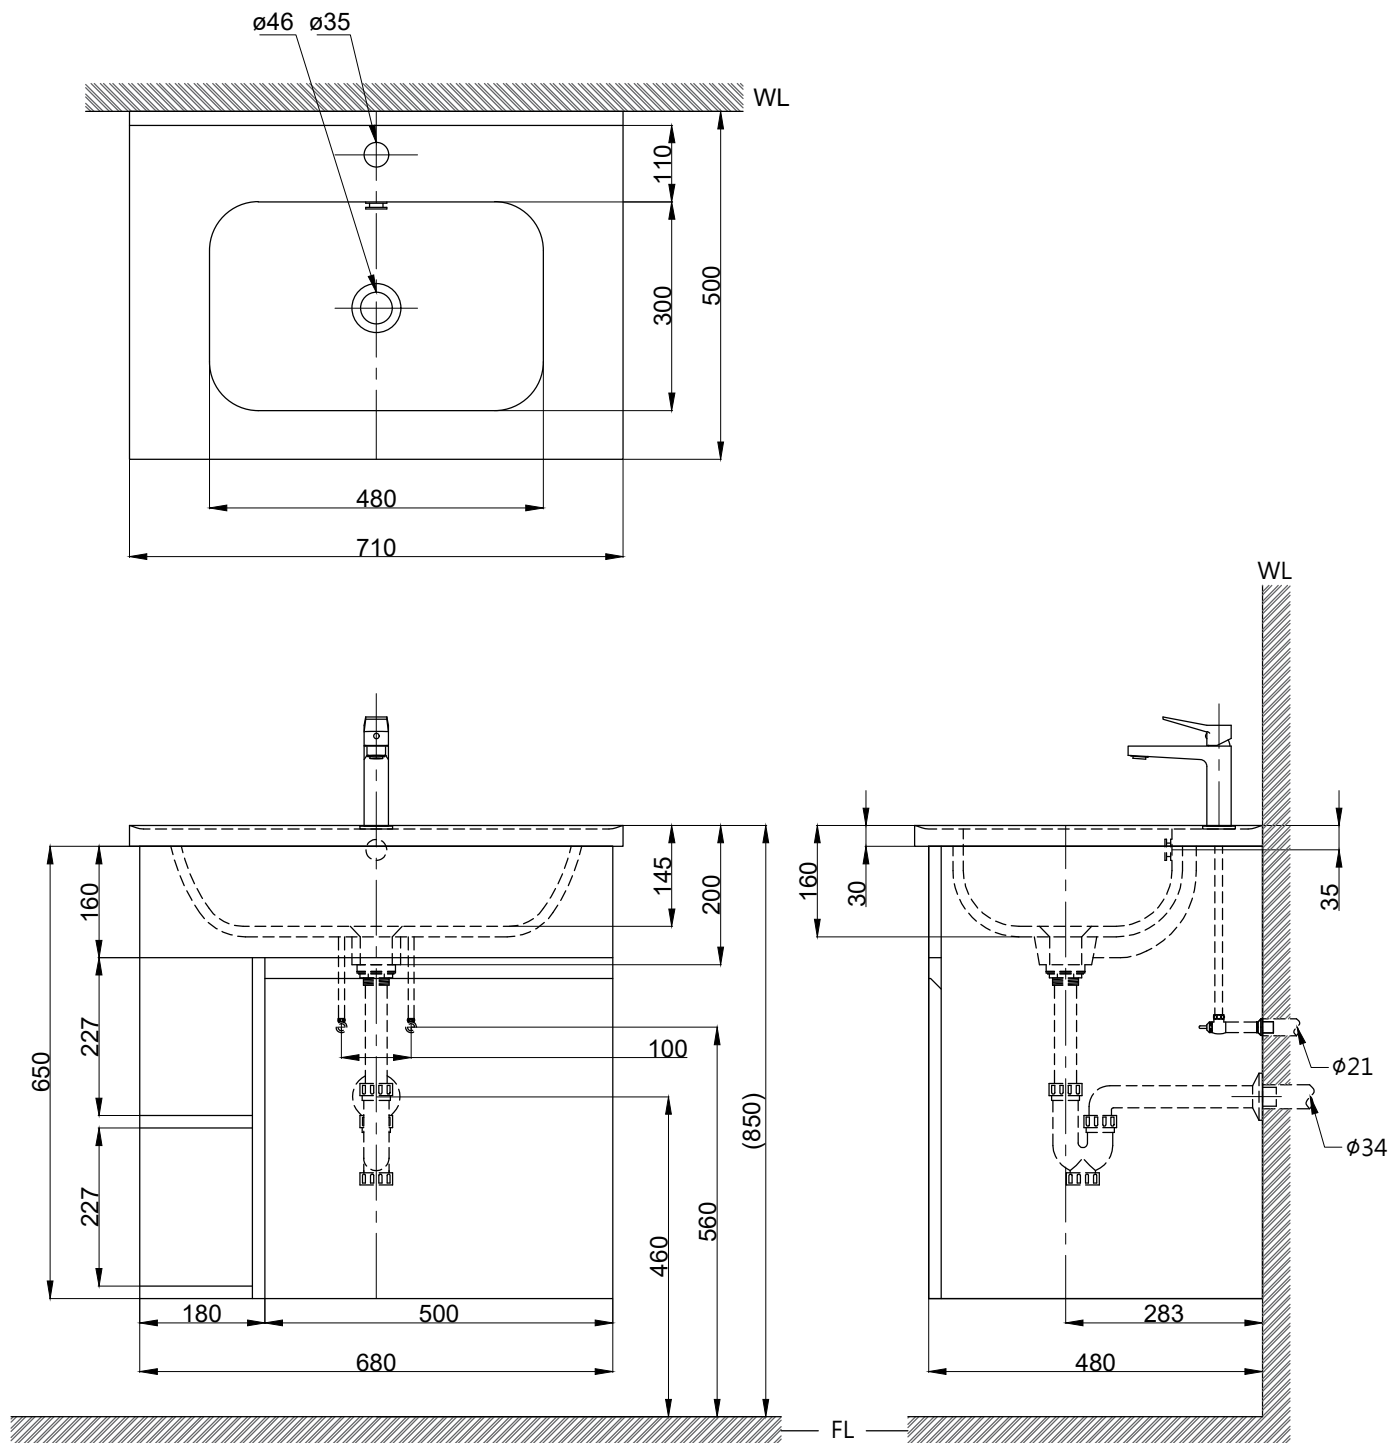

注意事項：

1. 浴櫃式瓷盆須配浴櫃一起安裝，且須安裝於乾溼分離的乾空間，以避免浴櫃受潮。
2. 依 CNS 國家標準瓷器尺寸許可差為正負 5%，最大不超過 2.5cm。
3. 產品顏色及樣式均以實品為準，若有更改，恕不另行通知。
4. 本公司保留一切有關產品修改或改進產品材料、品質、規格與停產等之權利。

容量約11L
()內為建議尺寸

ovo 京典衛浴

最後修改日期

2022年12月08日

製圖

Yuan

比例

1:10

品名

盆櫃組+臉盆單孔龍頭

備註

審核

Robin

單位

mm

型號

L8710+H8710-5B+F8280