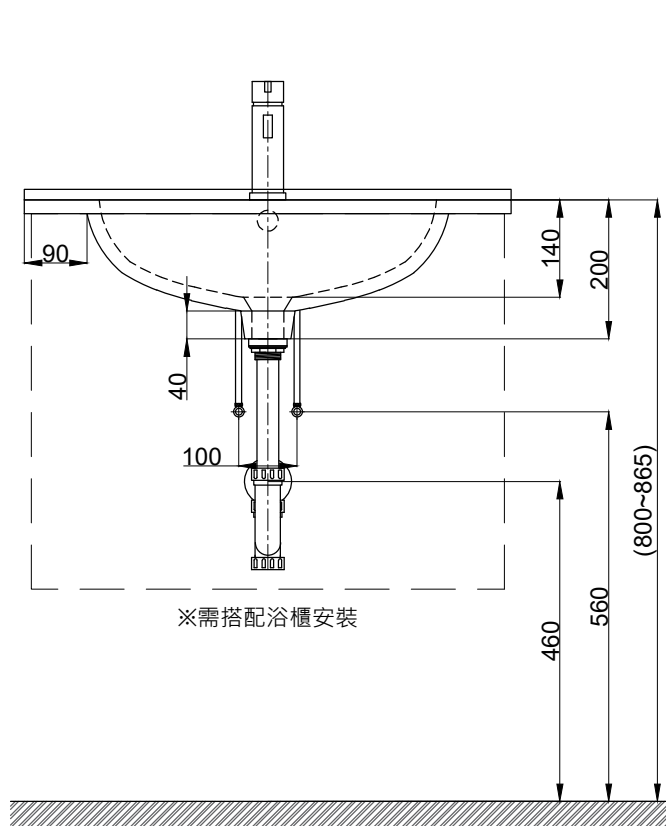

注意事項：

1. 請勿使用酸、鹼清潔劑清潔產品。
2. 依 CNS 國家標準瓷器尺寸許可差為正負 5%，最大不超過 2.5cm。
3. 產品顏色及樣式均以實品為準，若有更改，恕不另行通知。
4. 本公司保留一切有關產品修改或改進產品材料、品質、規格與停產等之權利。

容量約8L
()內為建議尺寸

最後修改日期	2023年10月03日	製圖	Yuan	比例	1:10	品名	浴櫃式瓷盆+臉盆單孔龍頭
備註		審核	Robin	單位	mm	型號	L8711+F8080