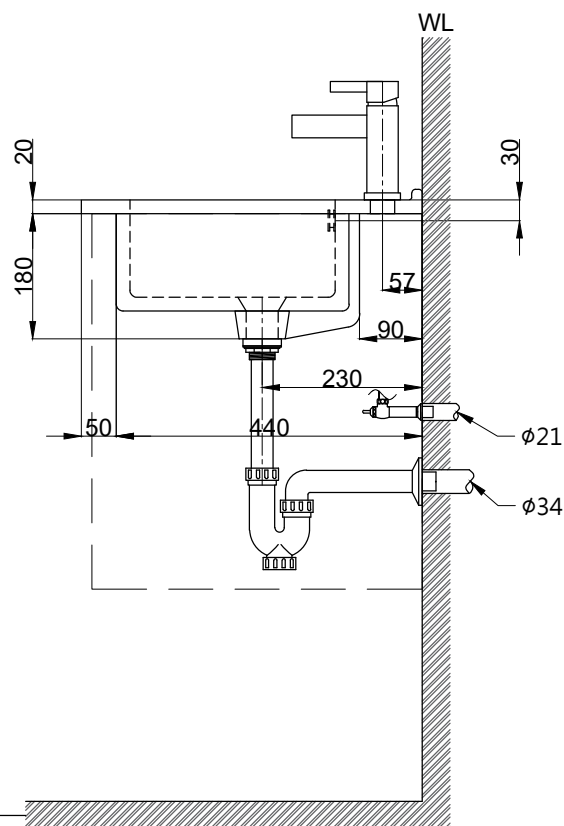

注意事項：

1. 請勿使用酸、鹼清潔劑清潔產品。
2. 依 CNS 國家標準瓷器尺寸許可差為正負 5%，最大不超過 2.5cm。
3. 產品顏色及樣式均以實品為準，若有更改，恕不另行通知。
4. 本公司保留一切有關產品修改或改進產品材料、品質、規格與停產等之權利。

容量約8L
()內為建議尺寸

最後修改日期	2023年10月03日	製圖	Yuan	比例	1:10	品名	浴櫃式瓷盆+臉盆單孔龍頭
備註		審核	Robin	單位	mm	型號	L8711+F8080