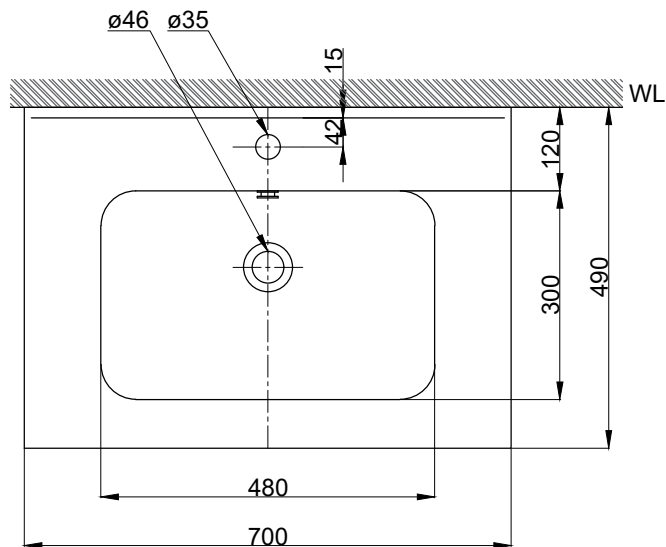

注意事項：

1. 請勿使用酸、鹼清潔劑清潔產品。
2. 依 CNS 國家標準瓷器尺寸許可差為正負 5%，最大不超過 2.5cm。
3. 產品顏色及樣式均以實品為準，若有更改，恕不另行通知。
4. 本公司保留一切有關產品修改或改進產品材料、品質、規格與停產等之權利。

容量約8L
()內為建議尺寸

最後修改日期	2023年10月03日	製圖	Yuan	比例	1:10	品名	浴櫃式瓷盆+臉盆單孔龍頭
備註		審核	Robin	單位	mm	型號	L8711+F8080