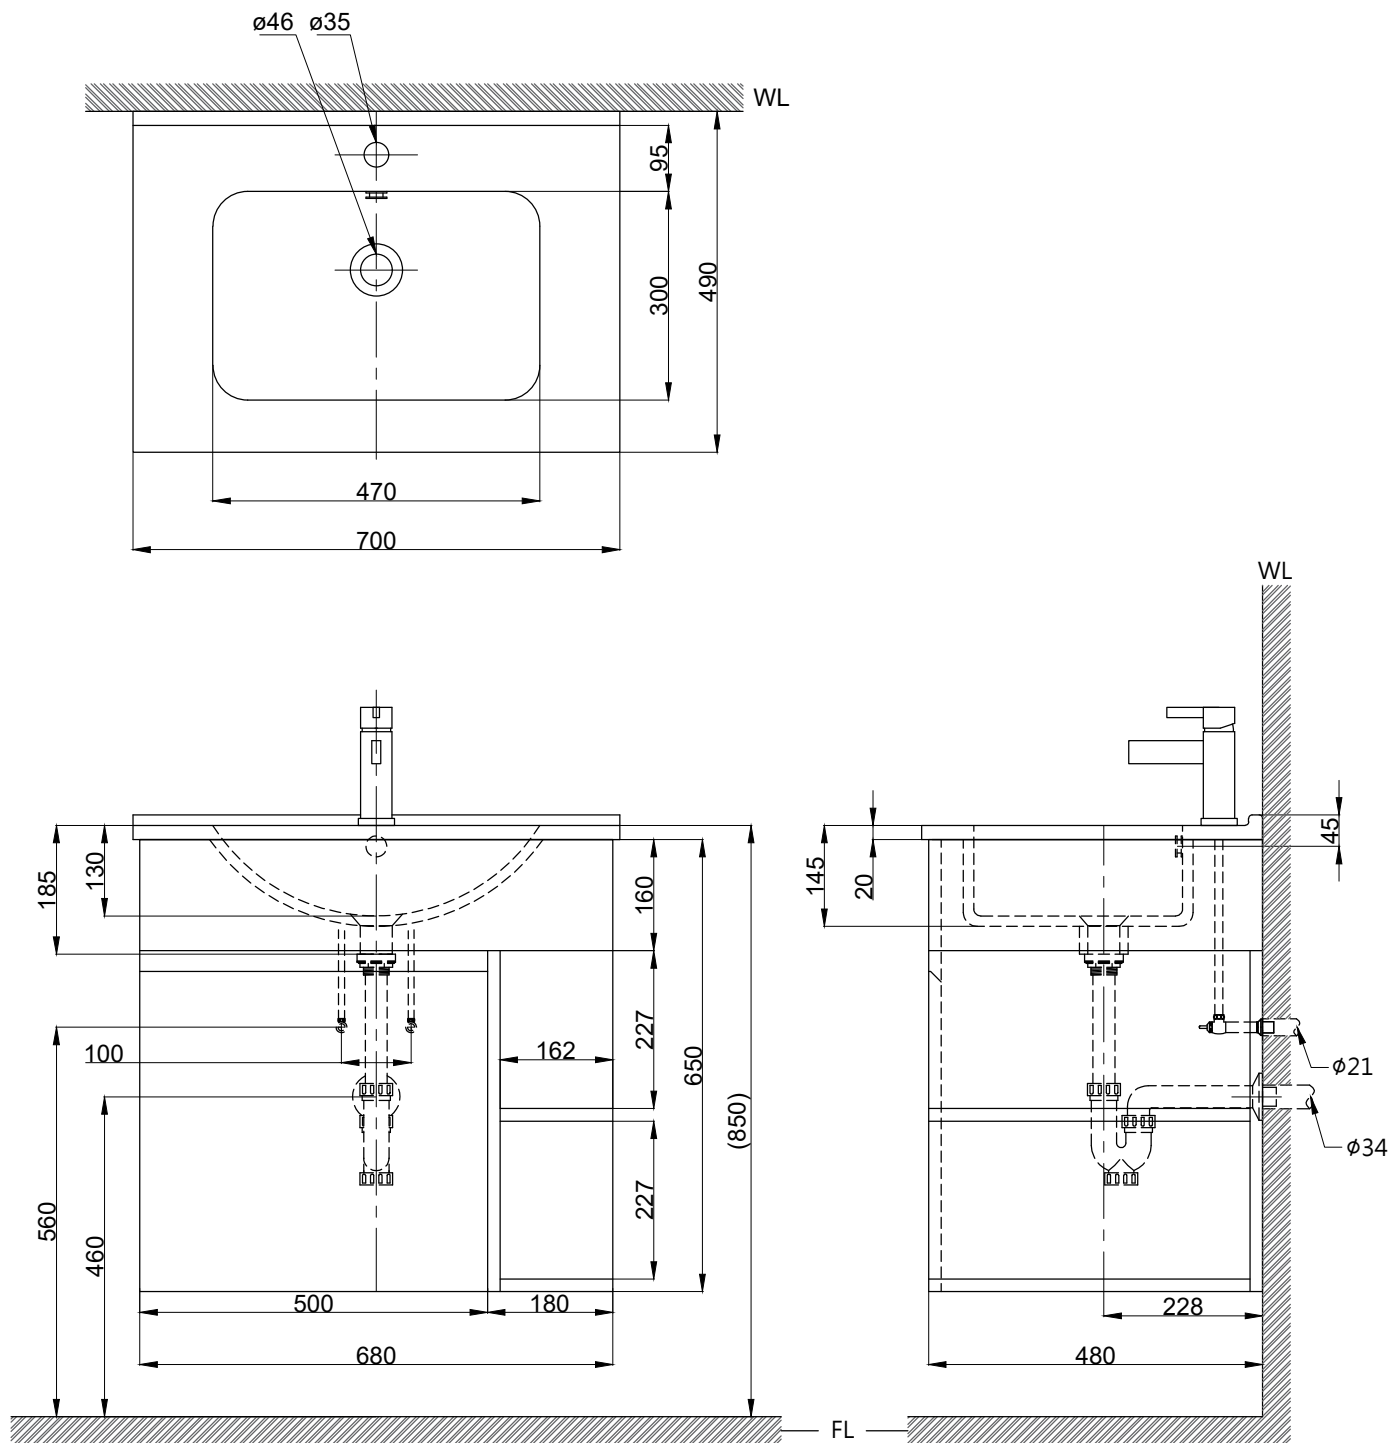

注意事項：

1. 浴櫃式瓷盆須配浴櫃一起安裝，且須安裝於乾溼分離的乾空間，以避免浴櫃受潮。
2. 依 CNS 國家標準瓷器尺寸許可差為正負 5%，最大不超過 2.5cm。
3. 產品顏色及樣式均以實品為準，若有更改，恕不另行通知。
4. 本公司保留一切有關產品修改或改進產品材料、品質、規格與停產等之權利。

容水量約8L
()內為建議尺寸

ovo 京典衛浴

最後修改日期	2022年12月08日	製圖	Yuan	比例	1:10	品名	盆櫃組+臉盆單孔龍頭
備註		審核	Robin	單位	mm	型號	L8711+H8710-5A+F8080