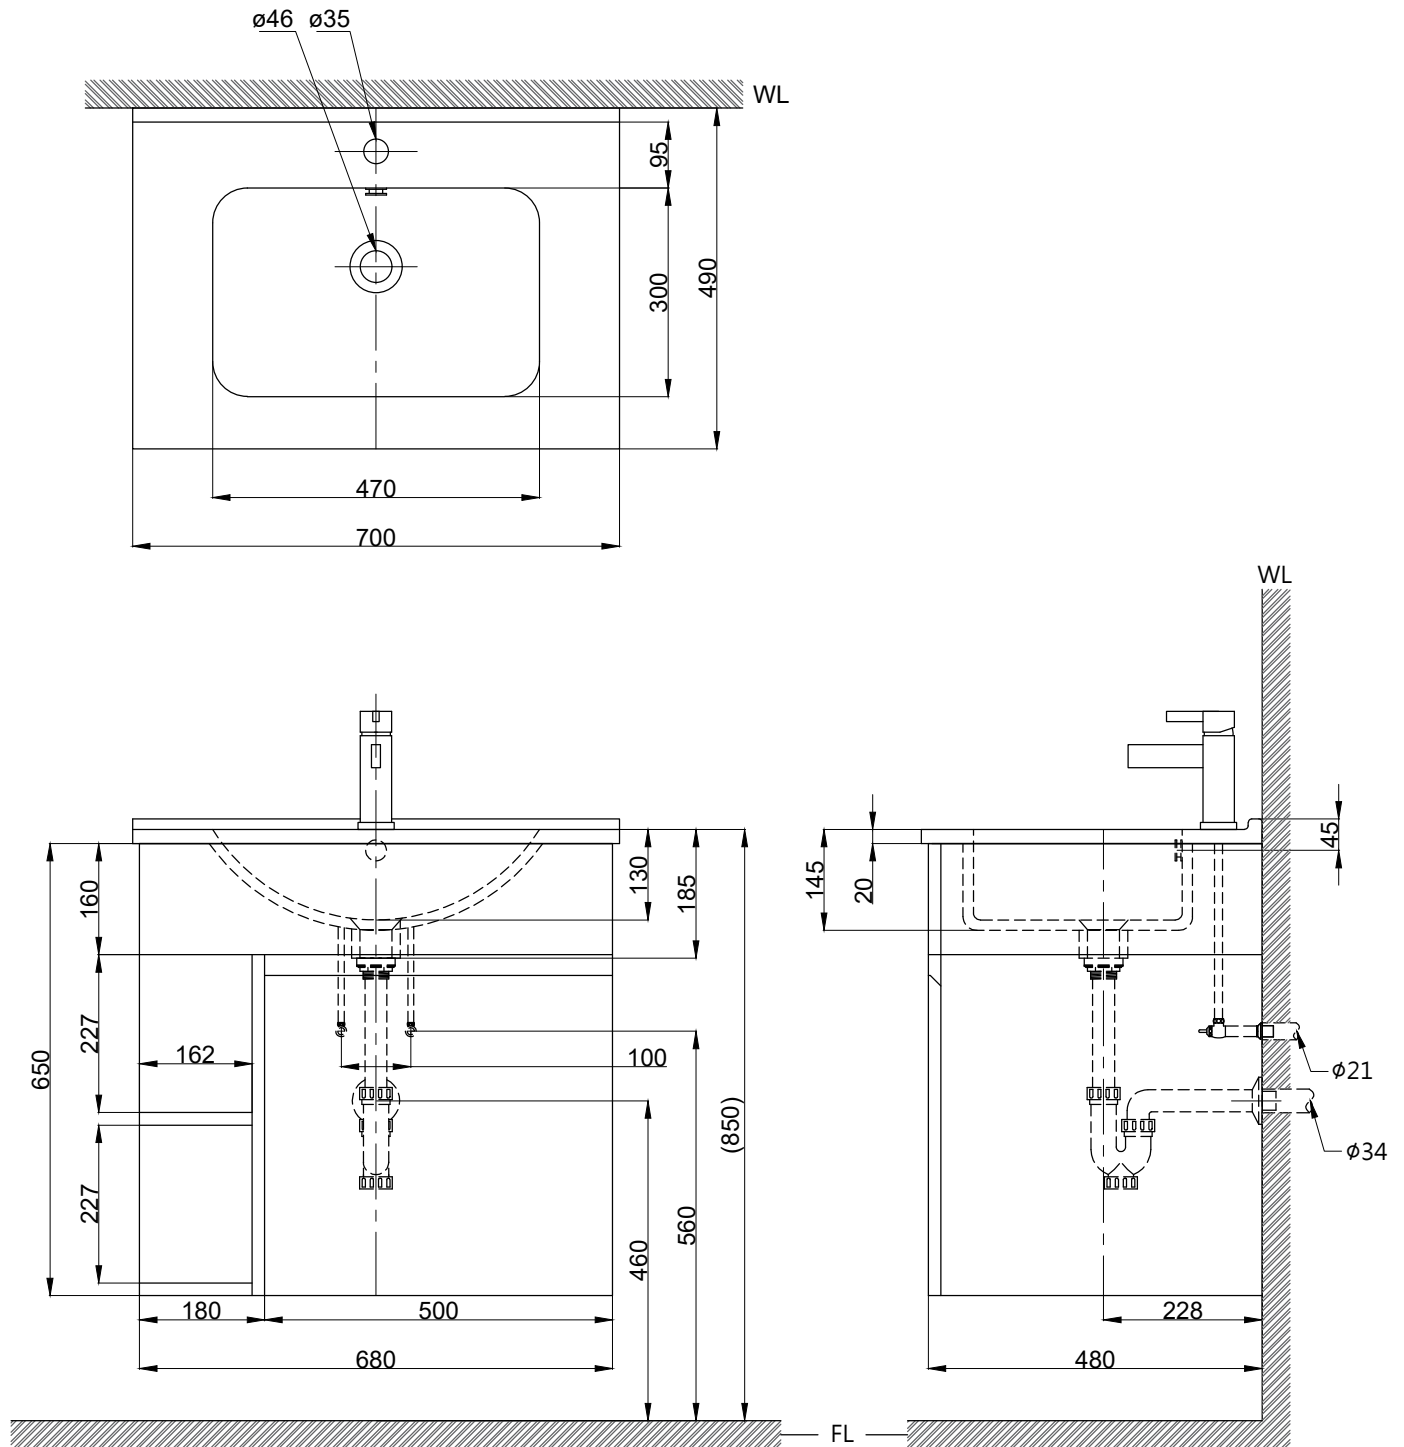

注意事項：

1. 浴櫃式瓷盆須配浴櫃一起安裝，且須安裝於乾溼分離的乾空間，以避免浴櫃受潮。
2. 依 CNS 國家標準瓷器尺寸許可差為正負 5%，最大不超過 2.5cm。
3. 產品顏色及樣式均以實品為準，若有更改，恕不另行通知。
4. 本公司保留一切有關產品修改或改進產品材料、品質、規格與停產等之權利。

容水量約8L  
( )內為建議尺寸

最後修改日期	2023年01月03日	製圖	Yuan	比例	1:10	品名	盆櫃組+臉盆單孔龍頭
備註		審核	Robin	單位	mm	型號	L8711+H8710-5B+F8080