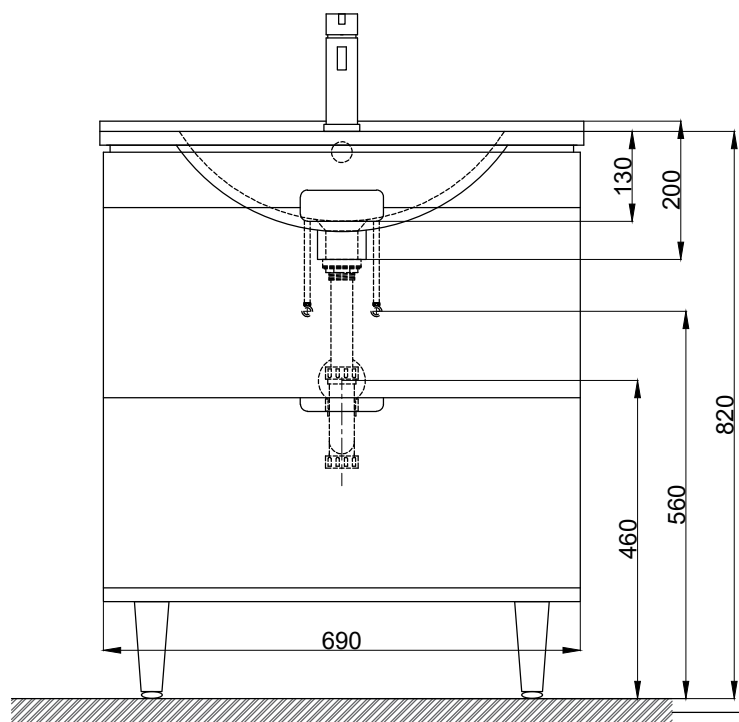

注意事項：

1. 請勿使用酸、鹼清潔劑清潔產品。
2. 依 CNS 國家標準瓷器尺寸許可差為正負 5%，最大不超過 2.5cm。
3. 產品顏色及樣式均以實品為準，若有更改，恕不另行通知。
4. 本公司保留一切有關產品修改或改進產品材料、品質、規格與停產等之權利。

上凹字抽俯視圖

容水量約8L  
( )內為建議尺寸