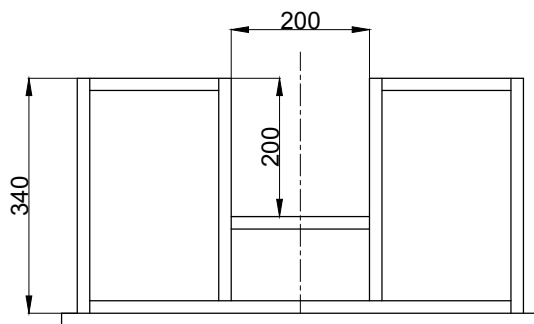

注意事項：

1. 請勿使用酸、鹼清潔劑清潔產品。
2. 依 CNS 國家標準瓷器尺寸許可差為正負 5%，最大不超過 2.5cm。
3. 產品顏色及樣式均以實品為準，若有更改，恕不另行通知。
4. 本公司保留一切有關產品修改或改進產品材料、品質、規格與停產等之權利。

上凹字抽俯視圖

容水量約8L  
( )內為建議尺寸