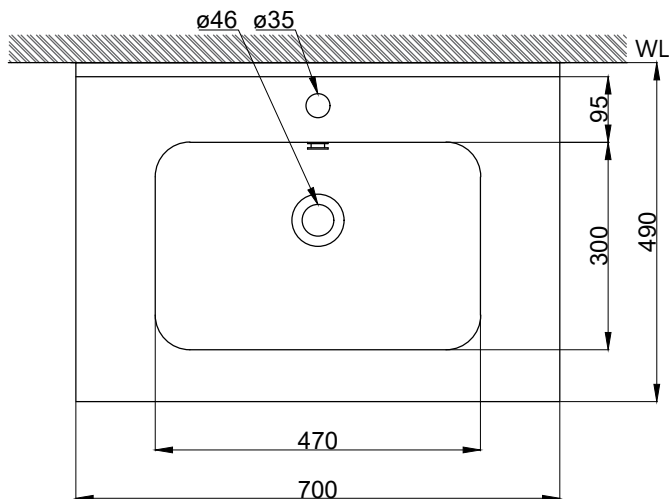

注意事項：

1. 請勿使用酸、鹼清潔劑清潔產品。
2. 依 CNS 國家標準瓷器尺寸許可差為正負 5%，最大不超過 2.5cm。
3. 產品顏色及樣式均以實品為準，若有更改，恕不另行通知。
4. 本公司保留一切有關產品修改或改進產品材料、品質、規格與停產等之權利。

上凹字抽俯視圖

容水量約8L  
( )內為建議尺寸