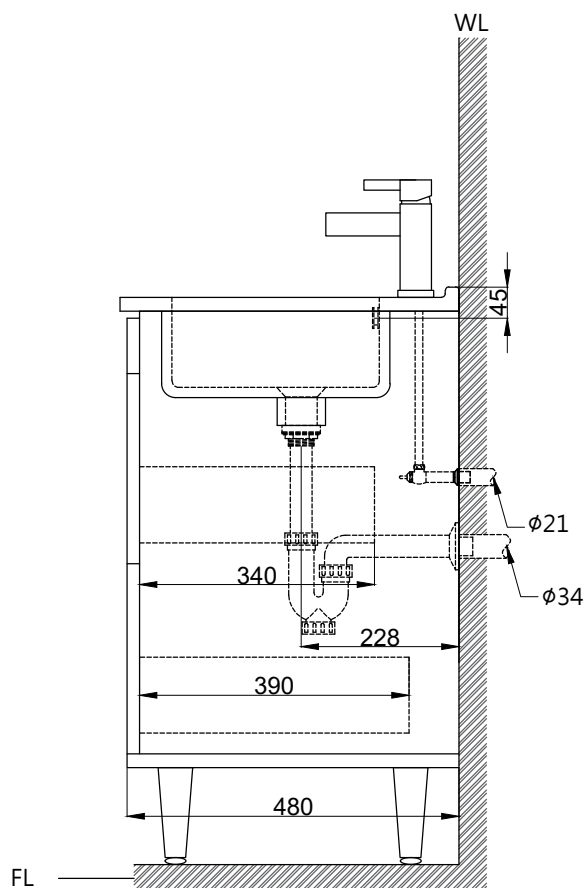

注意事項：

1. 請勿使用酸、鹼清潔劑清潔產品。
2. 依 CNS 國家標準瓷器尺寸許可差為正負 5%，最大不超過 2.5cm。
3. 產品顏色及樣式均以實品為準，若有更改，恕不另行通知。
4. 本公司保留一切有關產品修改或改進產品材料、品質、規格與停產等之權利。

上凹字抽俯視圖

容水量約8L  
( )內為建議尺寸