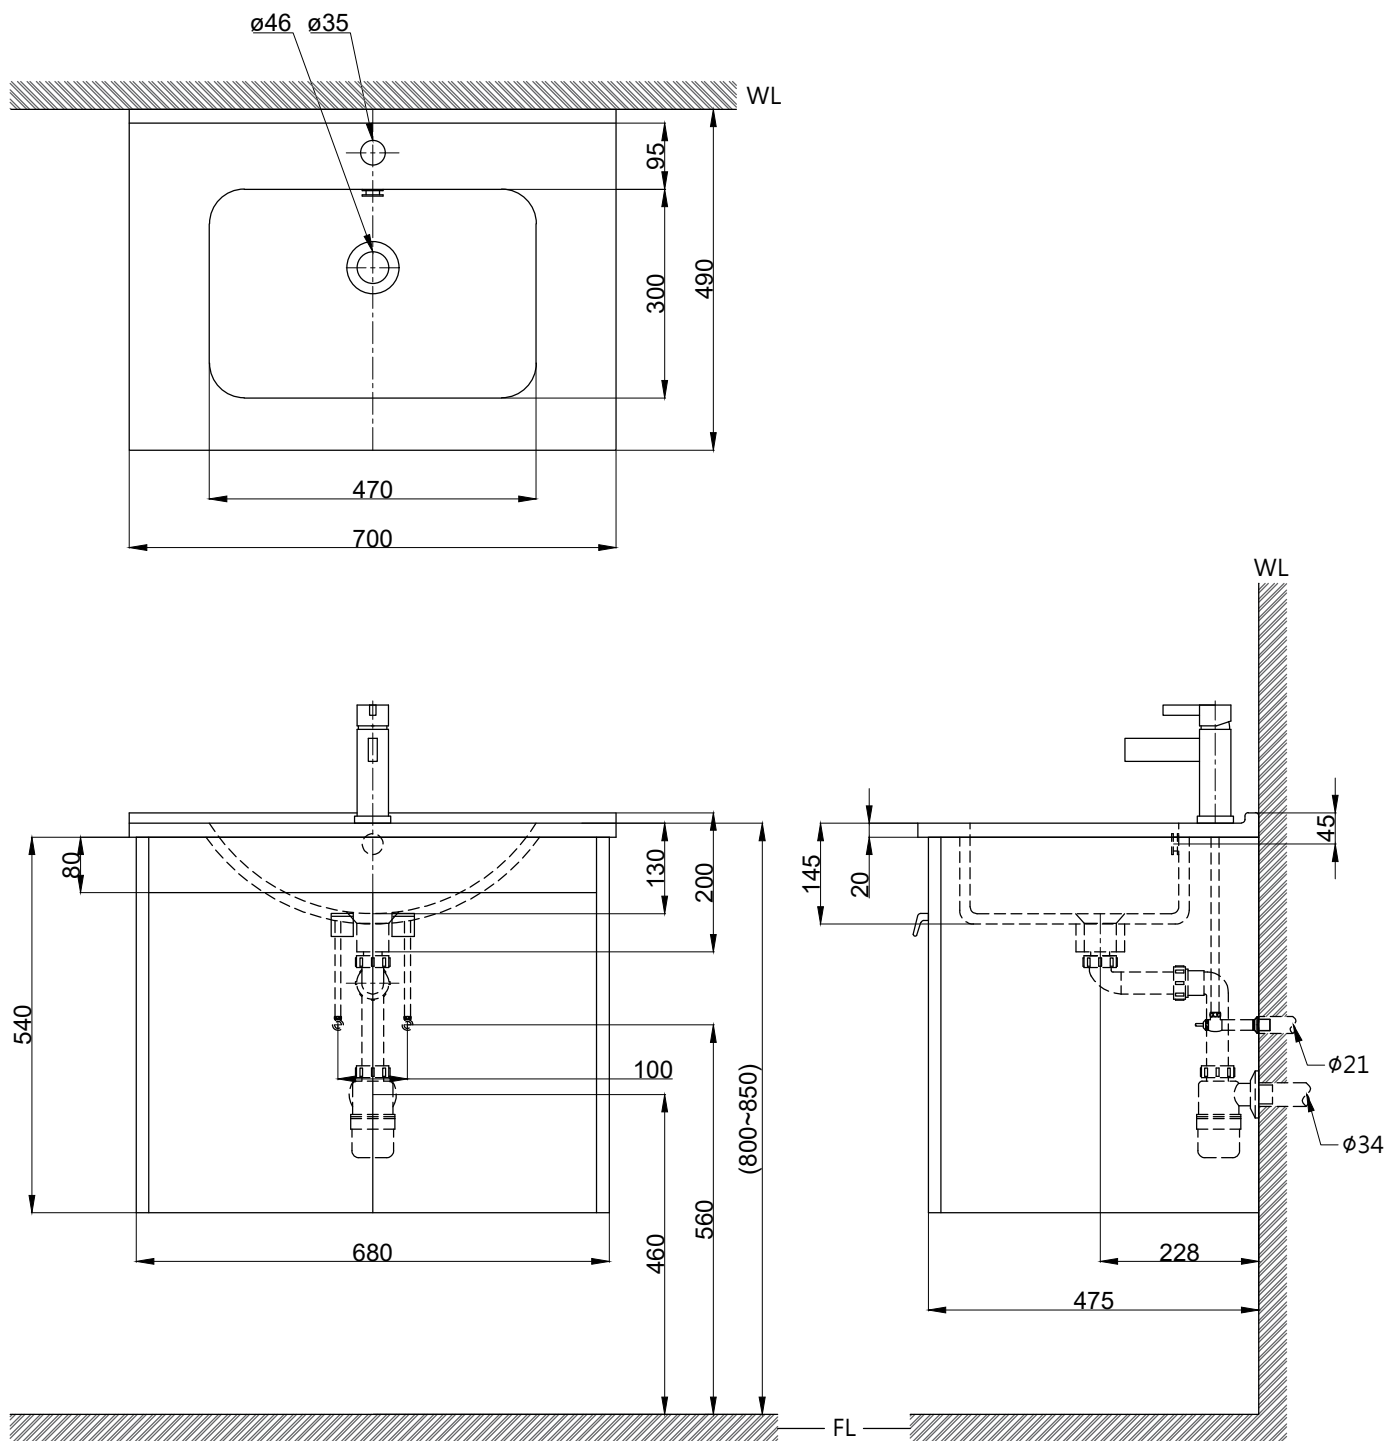

注意事項：

1. 浴櫃式瓷盆須配浴櫃一起安裝，且須安裝於乾溼分離的乾空間，以避免浴櫃受潮。
2. 依 CNS 國家標準瓷器尺寸許可差為正負 5%，最大不超過 2.5cm。
3. 產品顏色及樣式均以實品為準，若有更改，恕不另行通知。
4. 本公司保留一切有關產品修改或改進產品材料、品質、規格與停產等之權利。

容量約8L  
( )內為建議尺寸

ovo 京典衛浴

最後修改日期

2022年07月21日

製圖

Yuan

比例

1:10

品名

盆櫃組+臉盆單孔龍頭

備註

審核

Chia

單位

mm

型號

L8710+H8780-5+F8280