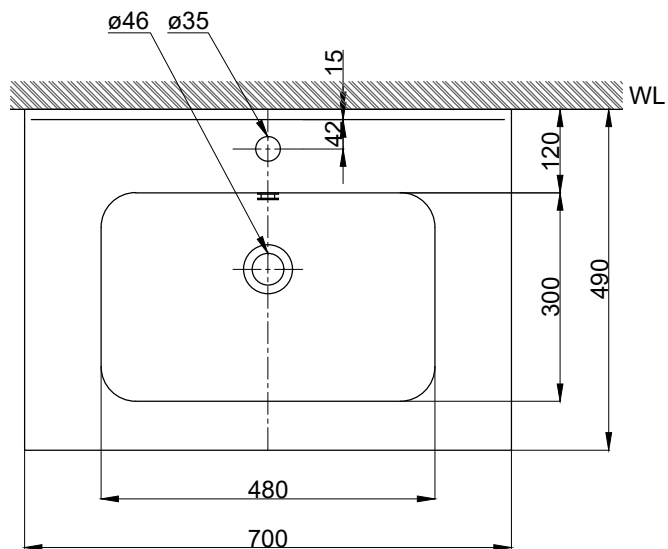

注意事項：

1. 請勿使用酸、鹼清潔劑清潔產品。
2. 依 CNS 國家標準瓷器尺寸許可差為正負 5%，最大不超過 2.5cm。
3. 產品顏色及樣式均以實品為準，若有更改，恕不另行通知。
4. 本公司保留一切有關產品修改或改進產品材料、品質、規格與停產等之權利。

容量約8L
()內為建議尺寸

 京典衛浴	最後修改日期	2023年10月03日	製圖	Yuan	比例	1:10	品名	浴櫃式瓷盆+臉盆單孔龍頭
	備註		審核	Robin	單位	mm	型號	L8780+F8080