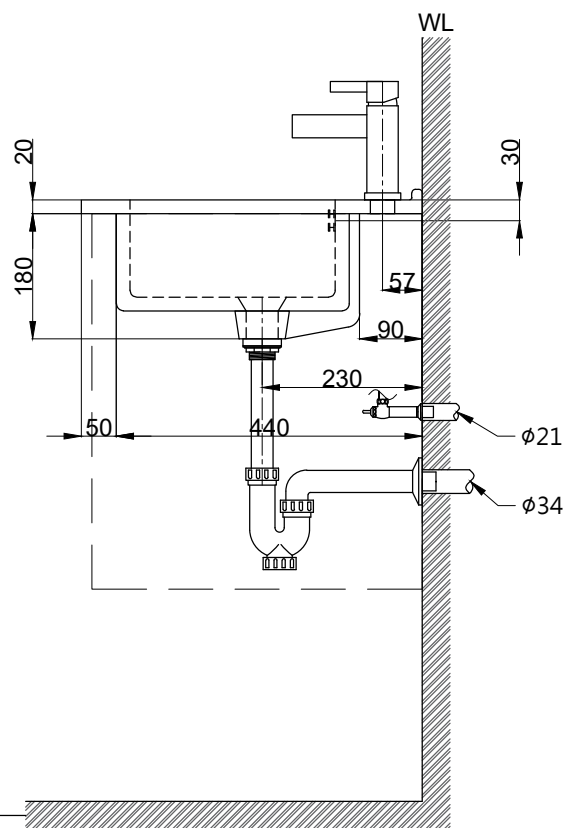

注意事項：

1. 請勿使用酸、鹼清潔劑清潔產品。
2. 依 CNS 國家標準瓷器尺寸許可差為正負 5%，最大不超過 2.5cm。
3. 產品顏色及樣式均以實品為準，若有更改，恕不另行通知。
4. 本公司保留一切有關產品修改或改進產品材料、品質、規格與停產等之權利。

容量約8L
()內為建議尺寸

 京典衛浴	最後修改日期	2023年10月03日	製圖	Yuan	比例	1:10	品名	浴櫃式瓷盆+臉盆單孔龍頭
	備註		審核	Robin	單位	mm	型號	L8780+F8080