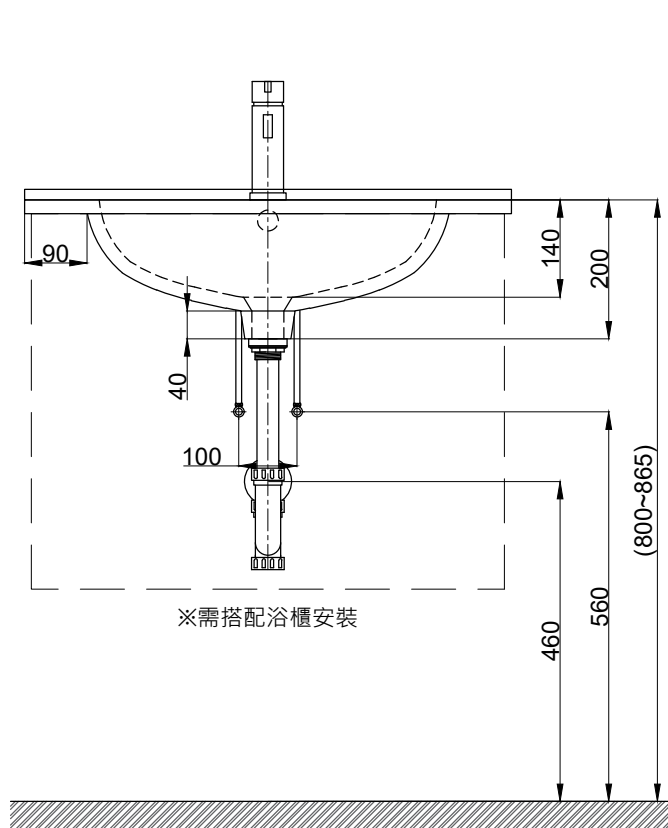

注意事項：

1. 請勿使用酸、鹼清潔劑清潔產品。
2. 依 CNS 國家標準瓷器尺寸許可差為正負 5%，最大不超過 2.5cm。
3. 產品顏色及樣式均以實品為準，若有更改，恕不另行通知。
4. 本公司保留一切有關產品修改或改進產品材料、品質、規格與停產等之權利。

容量約8L
()內為建議尺寸

 京典衛浴	最後修改日期	2023年10月03日	製圖	Yuan	比例	1:10	品名	浴櫃式瓷盆+臉盆單孔龍頭
	備註		審核	Robin	單位	mm	型號	L8780+F8080