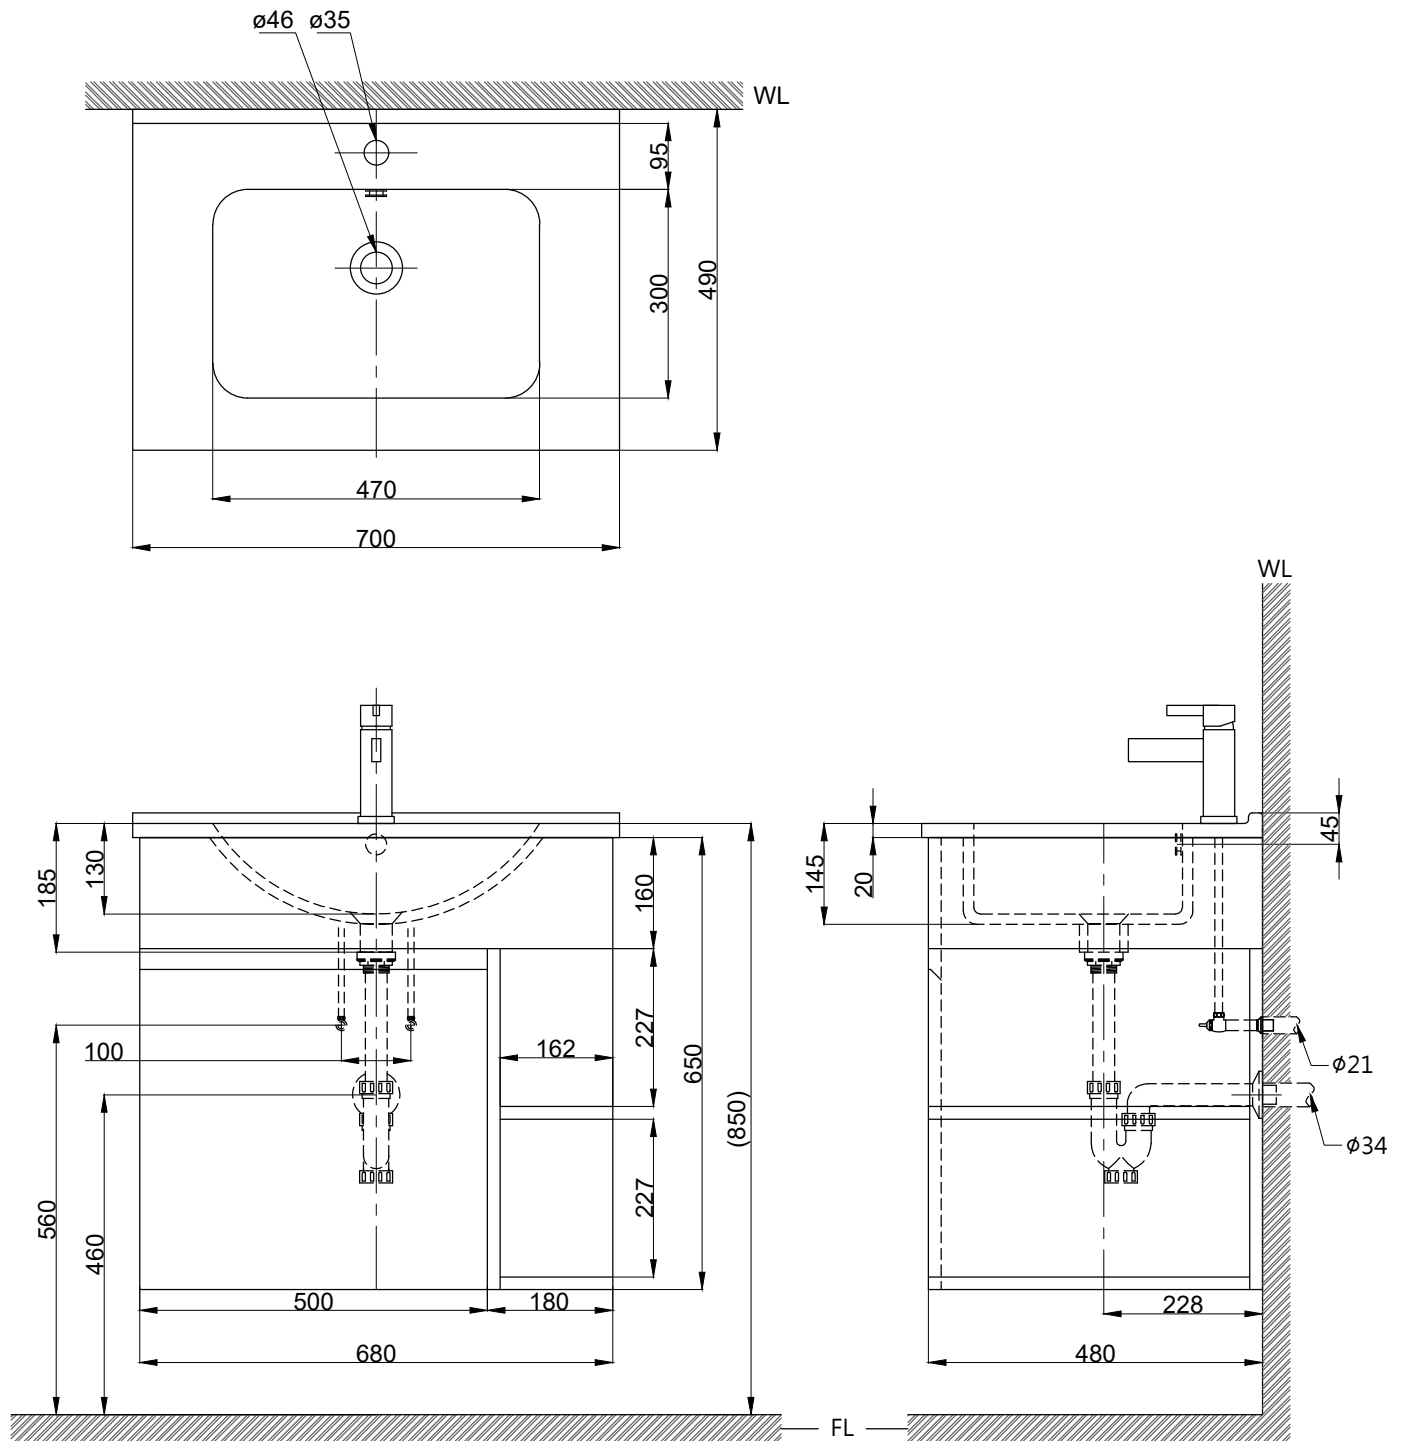

注意事項：

1. 浴櫃式瓷盆須配浴櫃一起安裝，且須安裝於乾溼分離的乾空間，以避免浴櫃受潮。
2. 依 CNS 國家標準瓷器尺寸許可差為正負 5%，最大不超過 2.5cm。
3. 產品顏色及樣式均以實品為準，若有更改，恕不另行通知。
4. 本公司保留一切有關產品修改或改進產品材料、品質、規格與停產等之權利。

容量約8L
()內為建議尺寸

ovo 京典衛浴

最後修改日期	2022年12月08日	製圖	Yuan	比例	1:10	品名	盆櫃組+臉盆單孔龍頭
備註		審核	Robin	單位	mm	型號	L8780+H8710-5A+F8080