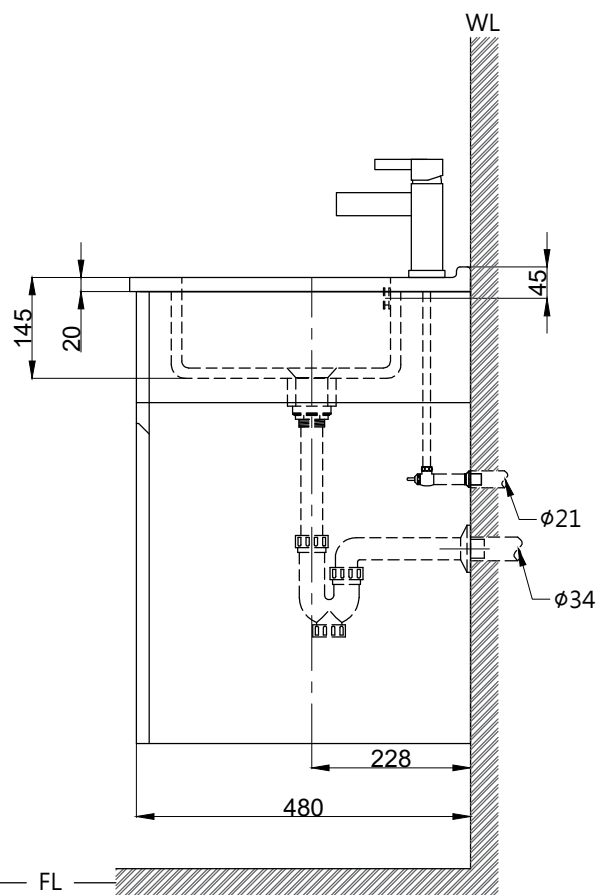

注意事項：

1. 浴櫃式瓷盆須配浴櫃一起安裝，且須安裝於乾溼分離的乾空間，以避免浴櫃受潮。
2. 依 CNS 國家標準瓷器尺寸許可差為正負 5%，最大不超過 2.5cm。
3. 產品顏色及樣式均以實品為準，若有更改，恕不另行通知。
4. 本公司保留一切有關產品修改或改進產品材料、品質、規格與停產等之權利。

容水量約8L
()內為建議尺寸

最後修改日期	2023年01月03日	製圖	Yuan	比例	1:10	品名	盆櫃組+臉盆單孔龍頭
備註		審核	Robin	單位	mm	型號	L8780+H8710-5B+F8080