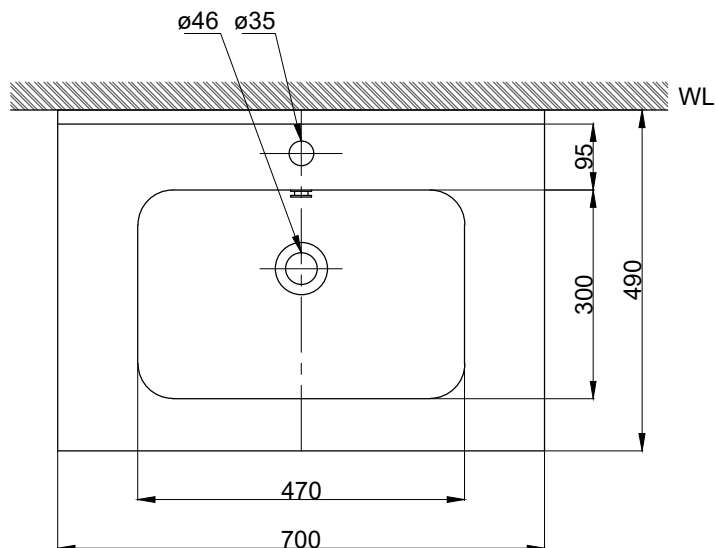

注意事項：

1. 浴櫃式瓷盆須配浴櫃一起安裝，且須安裝於乾溼分離的乾空間，以避免浴櫃受潮。
2. 依 CNS 國家標準瓷器尺寸許可差為正負 5%，最大不超過 2.5cm。
3. 產品顏色及樣式均以實品為準，若有更改，恕不另行通知。
4. 本公司保留一切有關產品修改或改進產品材料、品質、規格與停產等之權利。

容水量約8L
()內為建議尺寸

最後修改日期	2023年01月03日	製圖	Yuan	比例	1:10	品名	盆櫃組+臉盆單孔龍頭
備註		審核	Robin	單位	mm	型號	L8780+H8710-5B+F8080