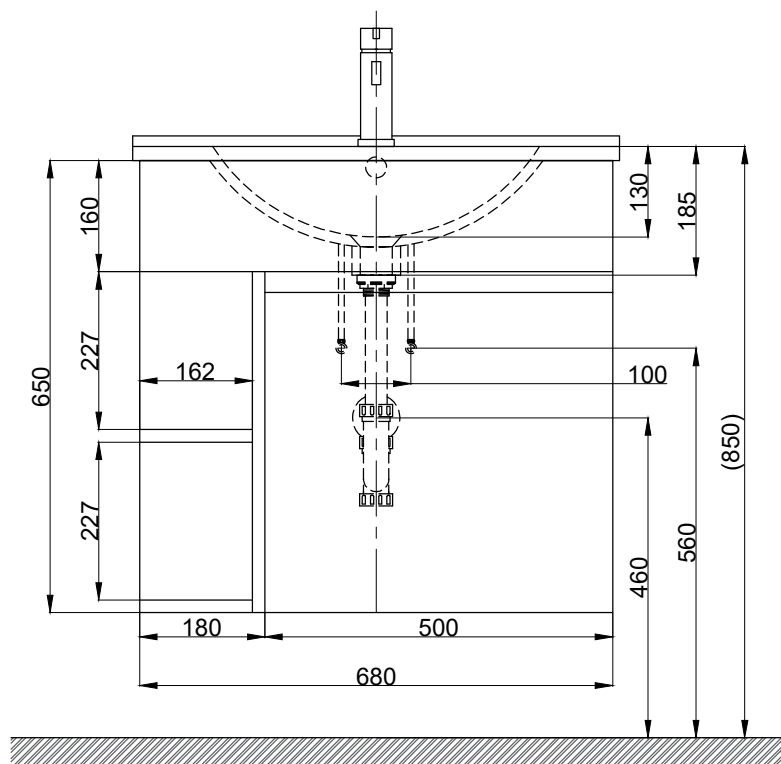

注意事項：

1. 浴櫃式瓷盆須配浴櫃一起安裝，且須安裝於乾溼分離的乾空間，以避免浴櫃受潮。
2. 依 CNS 國家標準瓷器尺寸許可差為正負 5%，最大不超過 2.5cm。
3. 產品顏色及樣式均以實品為準，若有更改，恕不另行通知。
4. 本公司保留一切有關產品修改或改進產品材料、品質、規格與停產等之權利。

容水量約8L
()內為建議尺寸

最後修改日期	2023年01月03日	製圖	Yuan	比例	1:10	品名	盆櫃組+臉盆單孔龍頭
備註		審核	Robin	單位	mm	型號	L8780+H8710-5B+F8080