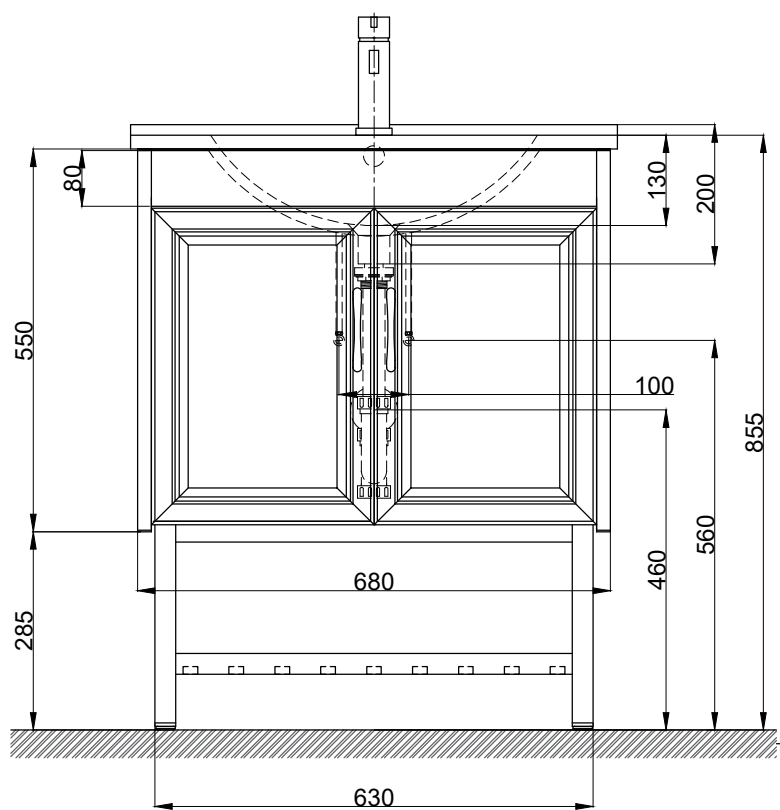

注意事項：

1. 請勿使用酸、鹼清潔劑清潔產品。
2. 依 CNS 國家標準瓷器尺寸許可差為正負 5%，最大不超過 2.5cm。
3. 產品顏色及樣式均以實品為準，若有更改，恕不另行通知。
4. 本公司保留一切有關產品修改或改進產品材料、品質、規格與停產等之權利。

容水量約8L
()內為建議尺寸

最後修改日期	2023年03月28日	製圖	Yuan	比例	1:10	品名	盆櫃組+開放式收納架+臉盆單孔龍頭
備註		審核	Robin	單位	mm	型號	L8780+H8711-8+HP0060+F8080