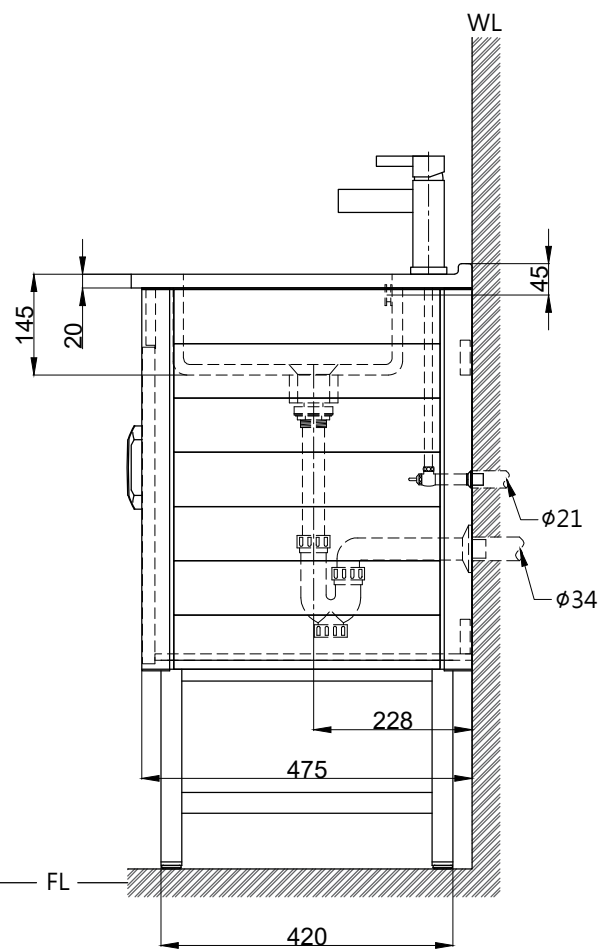

注意事項：

1. 請勿使用酸、鹼清潔劑清潔產品。
2. 依 CNS 國家標準瓷器尺寸許可差為正負 5%，最大不超過 2.5cm。
3. 產品顏色及樣式均以實品為準，若有更改，恕不另行通知。
4. 本公司保留一切有關產品修改或改進產品材料、品質、規格與停產等之權利。

容水量約8L
()內為建議尺寸

最後修改日期	2023年03月28日	製圖	Yuan	比例	1:10	品名	盆櫃組+開放式收納架+臉盆單孔龍頭
備註		審核	Robin	單位	mm	型號	L8780+H8711-8+HP0060+F8080