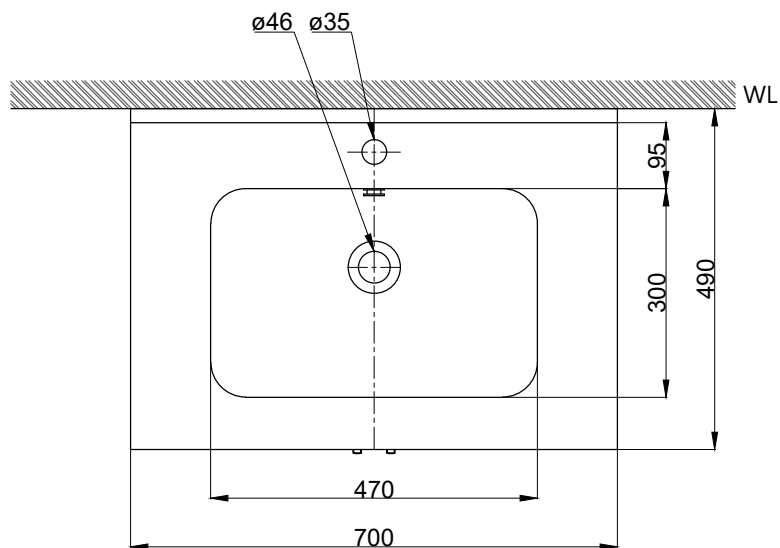

注意事項：

1. 請勿使用酸、鹼清潔劑清潔產品。
2. 依 CNS 國家標準瓷器尺寸許可差為正負 5%，最大不超過 2.5cm。
3. 產品顏色及樣式均以實品為準，若有更改，恕不另行通知。
4. 本公司保留一切有關產品修改或改進產品材料、品質、規格與停產等之權利。

容水量約8L
()內為建議尺寸

最後修改日期	2023年03月28日	製圖	Yuan	比例	1:10	品名	盆櫃組+開放式收納架+臉盆單孔龍頭
備註		審核	Robin	單位	mm	型號	L8780+H8711-8+HP0060+F8080