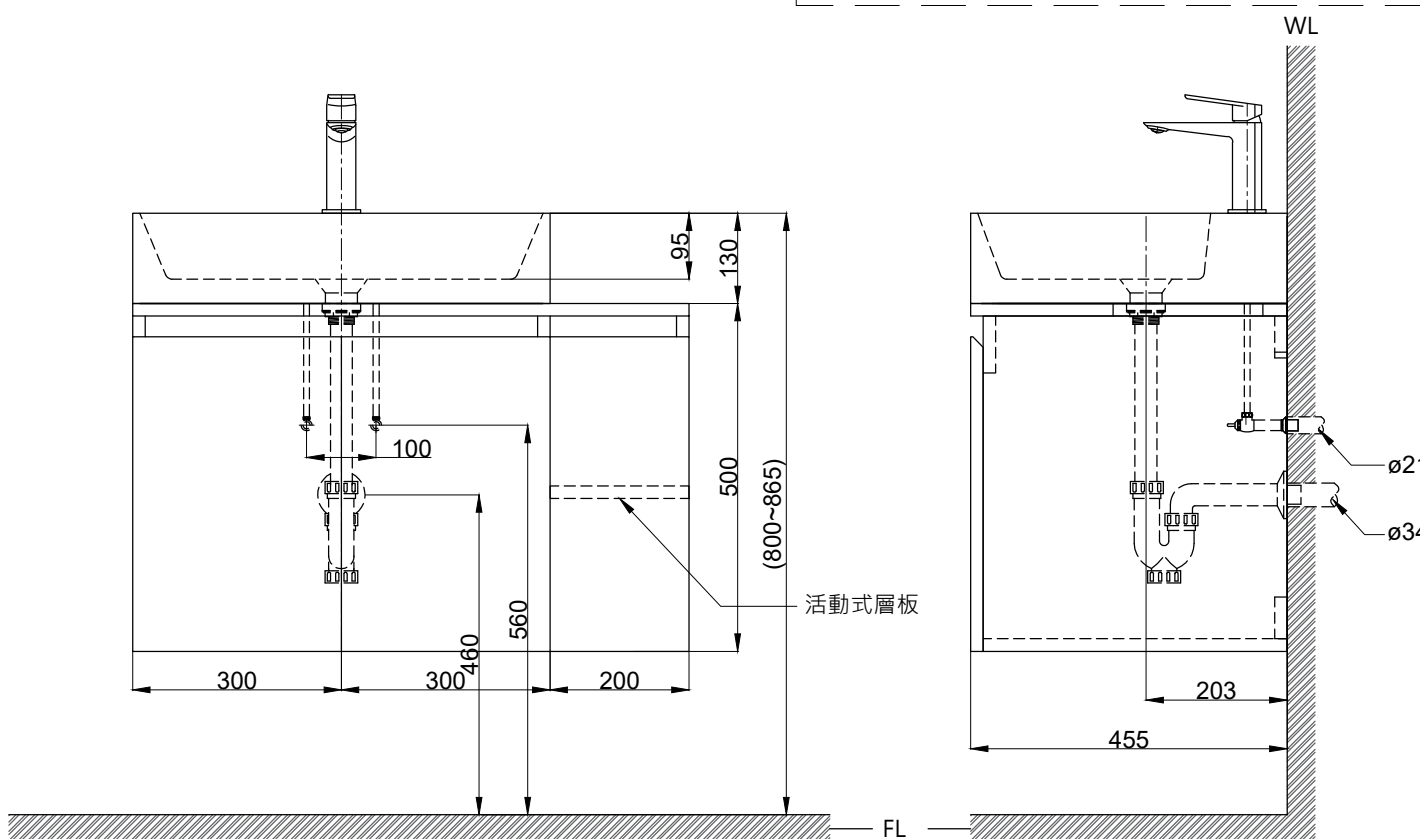

注意事項：

1. 請勿使用酸、鹼清潔劑清潔產品。
2. 依 CNS 國家標準瓷器尺寸許可差為正負 5%，最大不超過 2.5cm。
3. 產品顏色及樣式均以實品為準，若有更改，恕不另行通知。

臉盆可置於左側 / 右側 / 置中
()內為建議尺寸

ovo 京典衛浴

最後修改日期	2024年04月10日	製圖	Yuan	比例	1:10	品名	盆櫃組+臉盆單孔龍頭
備註		審核	Robin	單位	mm	型號	L6411S+H6411-K+F9090