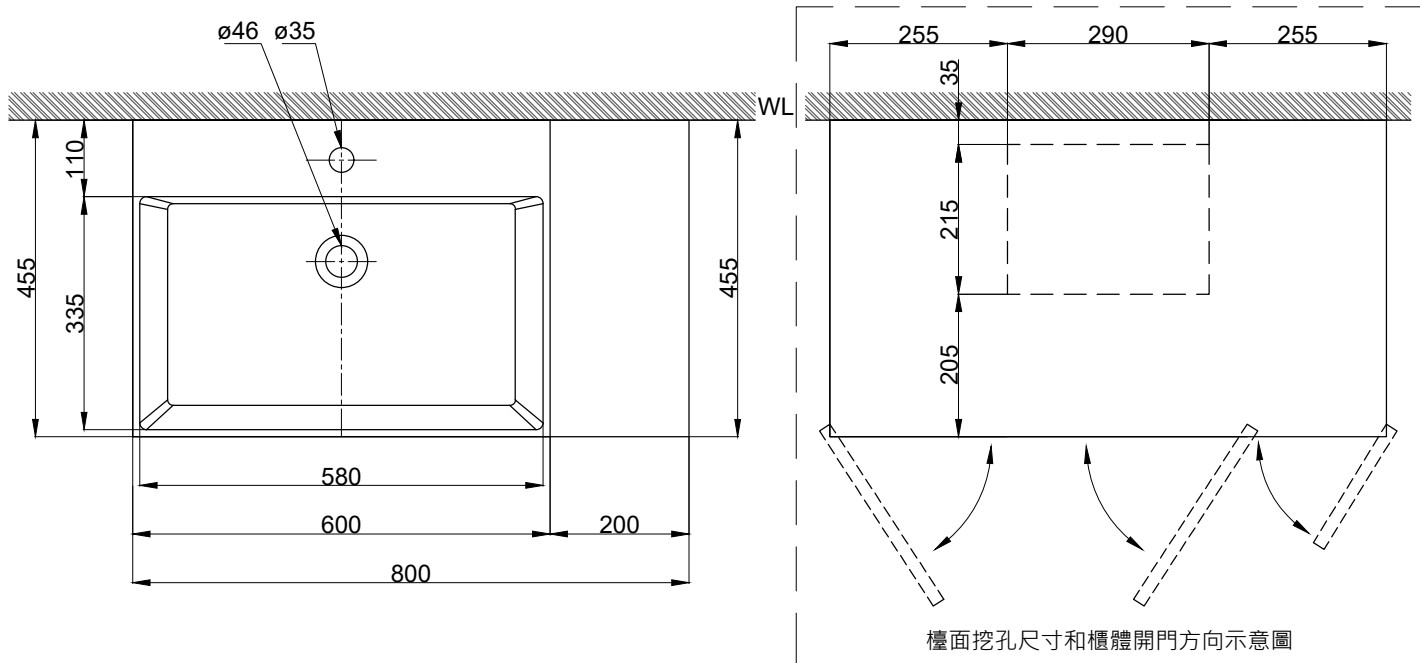

注意事項：

1. 請勿使用酸、鹼清潔劑清潔產品。
2. 依 CNS 國家標準瓷器尺寸許可差為正負 5%，最大不超過 2.5cm。
3. 產品顏色及樣式均以實品為準，若有更改，恕不另行通知。

臉盆可置於左側 / 右側 / 置中
()內為建議尺寸

ovo 京典衛浴

最後修改日期	2024年04月10日	製圖	Yuan	比例	1:10	品名	盆櫃組+臉盆單孔龍頭
備註		審核	Robin	單位	mm	型號	L6411S+H6411-K+F9090