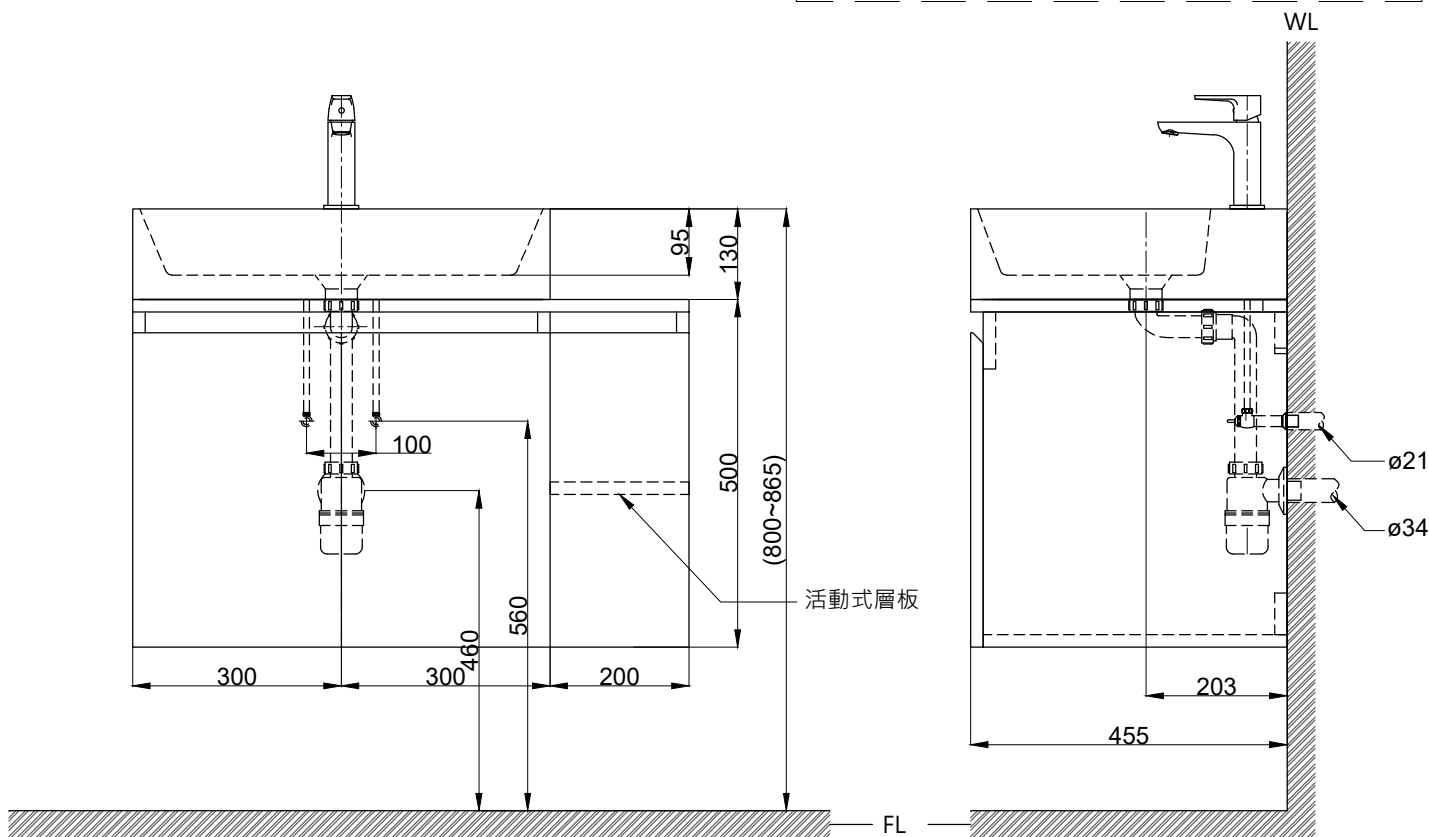

注意事項：

1. 請勿使用酸、鹼清潔劑清潔產品。
2. 依 CNS 國家標準瓷器尺寸許可差為正負 5%，最大不超過 2.5cm。
3. 產品顏色及樣式均以實品為準，若有更改，恕不另行通知。
4. 本公司保留一切有關產品修改或改進產品材料、品質、規格與停產等之權利。

臉盆可置於左側 / 右側 / 置中
()內為建議尺寸

| | | | | | | | |
|--------|-------------|----|-------|----|------|----|----------------------|
| 最後修改日期 | 2024年05月21日 | 製圖 | Yuan | 比例 | 1:10 | 品名 | 盆櫃組+臉盆單孔龍頭 |
| 備註 | | 審核 | Robin | 單位 | mm | 型號 | L6480S+H6411-K+F8180 |