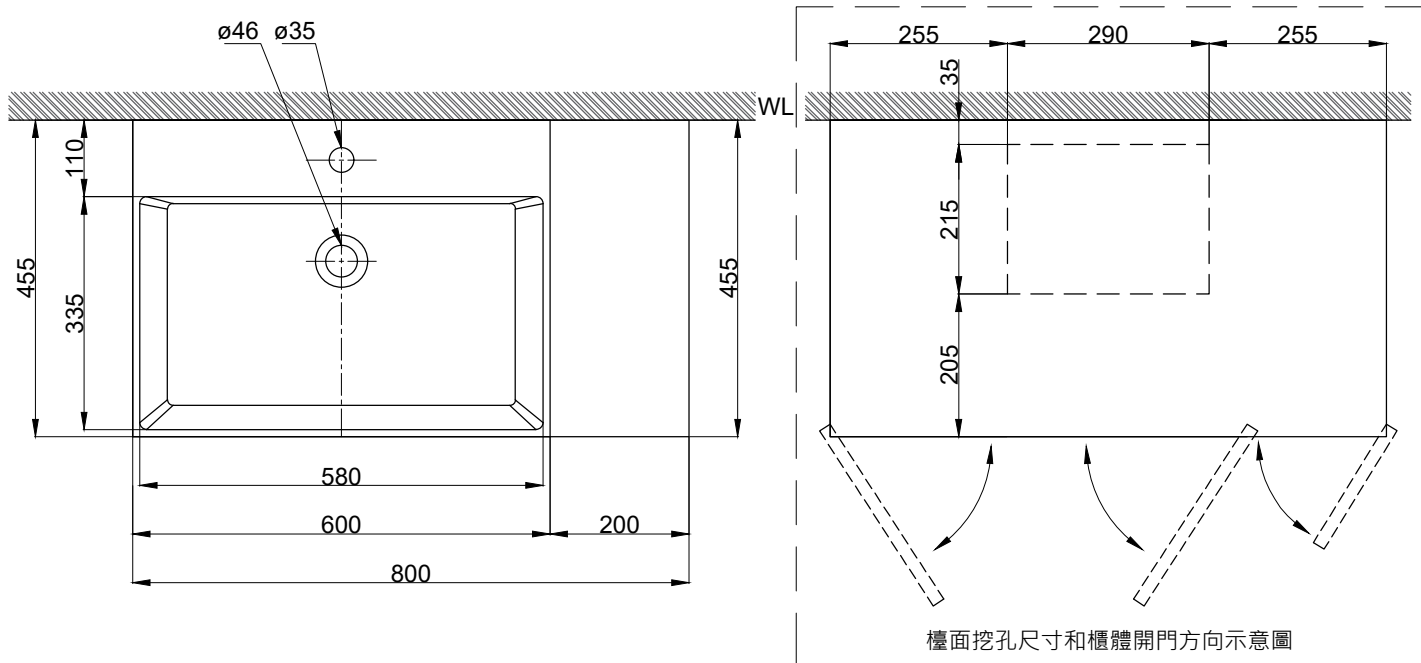

注意事項：

1. 請勿使用酸、鹼清潔劑清潔產品。
2. 依 CNS 國家標準瓷器尺寸許可差為正負 5%，最大不超過 2.5cm。
3. 產品顏色及樣式均以實品為準，若有更改，恕不另行通知。
4. 本公司保留一切有關產品修改或改進產品材料、品質、規格與停產等之權利。

臉盆可置於左側 / 右側 / 置中
()內為建議尺寸

| | | | | | | | |
|--------|-------------|----|-------|----|------|----|----------------------|
| 最後修改日期 | 2024年05月21日 | 製圖 | Yuan | 比例 | 1:10 | 品名 | 盆櫃組+臉盆單孔龍頭 |
| 備註 | | 審核 | Robin | 單位 | mm | 型號 | L6480S+H6411-K+F8180 |