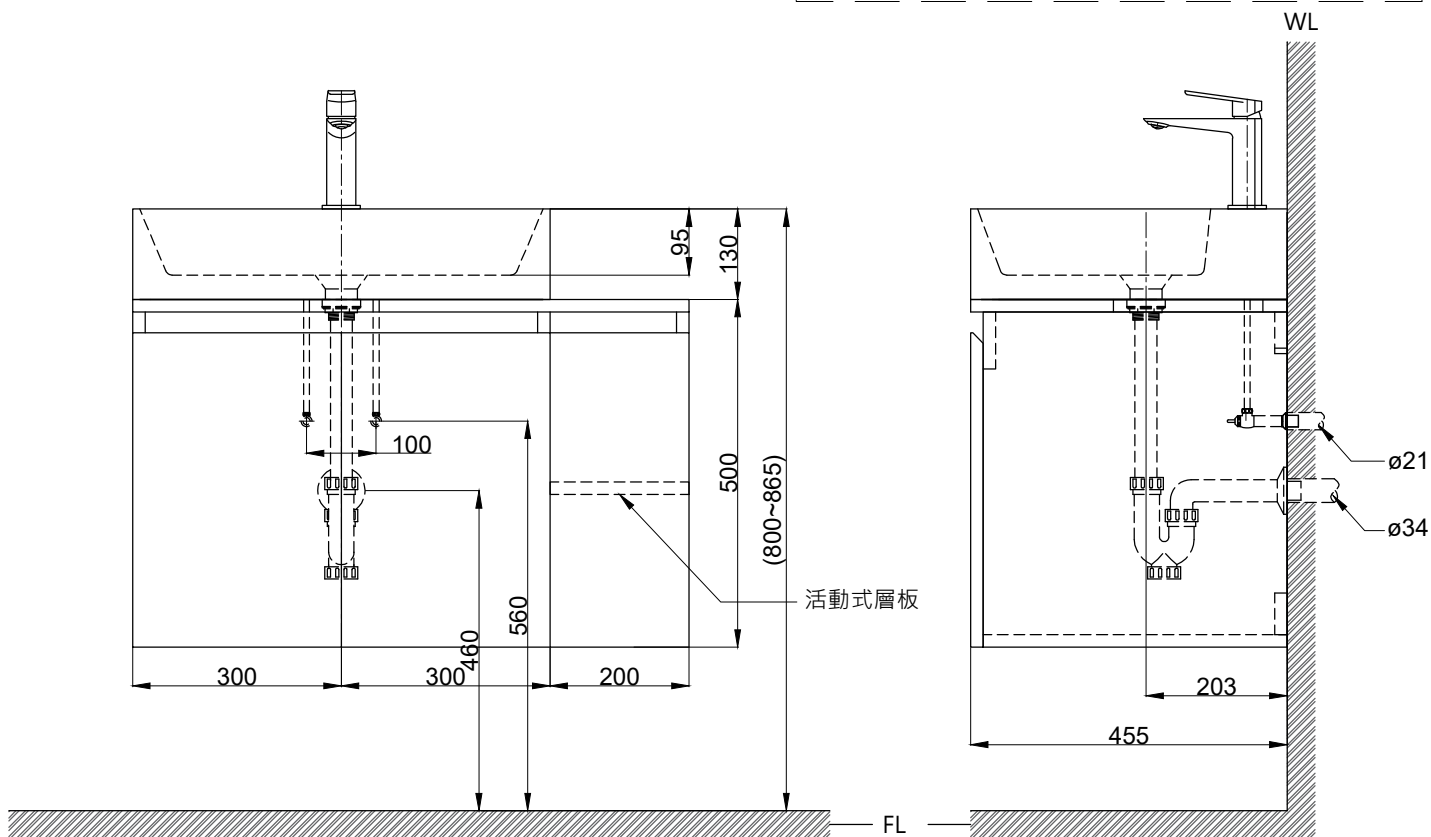

注意事項：

1. 請勿使用酸、鹼清潔劑清潔產品。
2. 依 CNS 國家標準瓷器尺寸許可差為正負 5%，最大不超過 2.5cm。
3. 產品顏色及樣式均以實品為準，若有更改，恕不另行通知。

臉盆可置於左側 / 右側 / 置中
()內為建議尺寸

ovo 京典衛浴

| | | | | | | | |
|--------|-------------|----|-------|----|------|----|----------------------|
| 最後修改日期 | 2024年04月10日 | 製圖 | Yuan | 比例 | 1:10 | 品名 | 盆櫃組+臉盆單孔龍頭 |
| 備註 | | 審核 | Robin | 單位 | mm | 型號 | L6480S+H6411-K+F9090 |