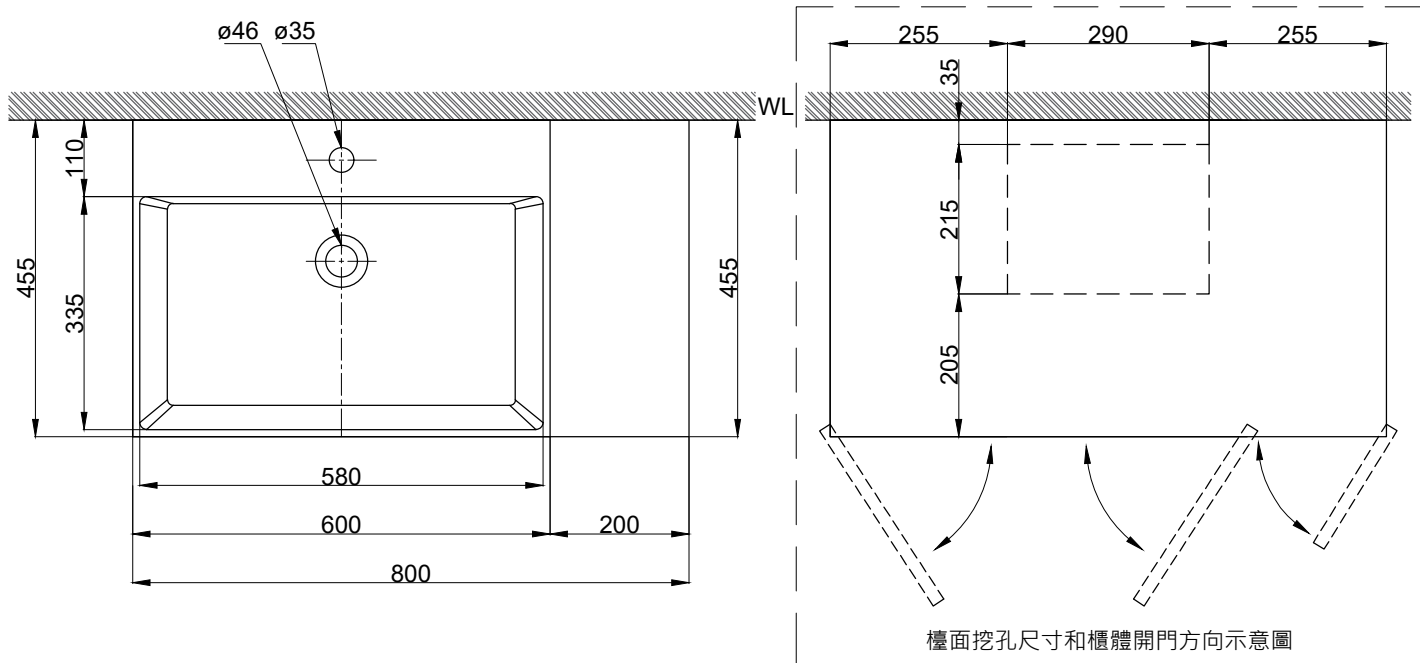

注意事項：

1. 請勿使用酸、鹼清潔劑清潔產品。
2. 依 CNS 國家標準瓷器尺寸許可差為正負 5%，最大不超過 2.5cm。
3. 產品顏色及樣式均以實品為準，若有更改，恕不另行通知。

臉盆可置於左側 / 右側 / 置中
()內為建議尺寸

ovo 京典衛浴

| | | | | | | | |
|--------|-------------|----|-------|----|------|----|----------------------|
| 最後修改日期 | 2024年04月10日 | 製圖 | Yuan | 比例 | 1:10 | 品名 | 盆櫃組+臉盆單孔龍頭 |
| 備註 | | 審核 | Robin | 單位 | mm | 型號 | L6480S+H6411-K+F9090 |