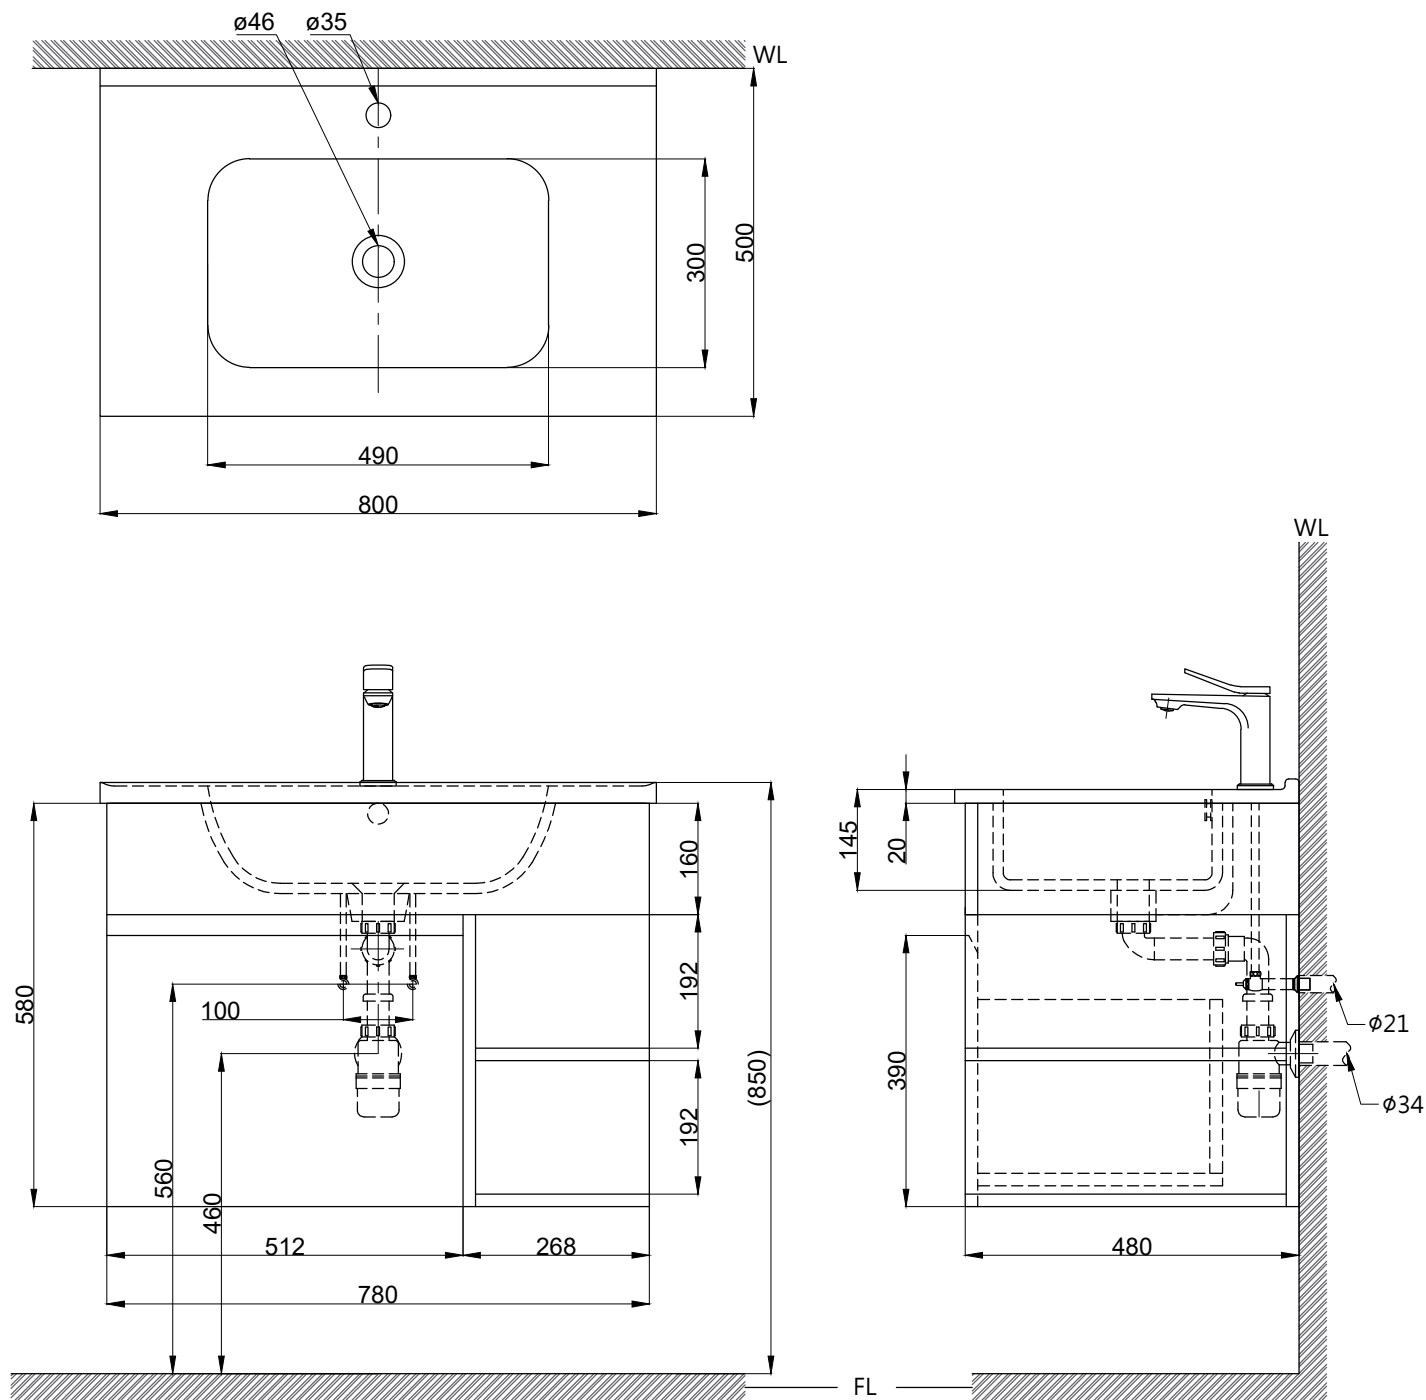

注意事項：

1. 浴櫃式瓷盆須配浴櫃一起安裝，且須安裝於乾溼分離的乾空間，以避免浴櫃受潮。
2. 依 CNS 國家標準瓷器尺寸許可差為正負 5%，最大不超過 2.5cm。
3. 產品顏色及樣式均以實品為準，若有更改，恕不另行通知。
4. 本公司保留一切有關產品修改或改進產品材料、品質、規格與停產等之權利。

容水量約12L  
( )內為建議尺寸

最後修改日期	2022年07月05日	製圖	Robin	比例	1:10	品名	盆櫃組+臉盆單孔龍頭
備註		審核	Chia	單位	mm	型號	L8810+H8810-5A+F8056