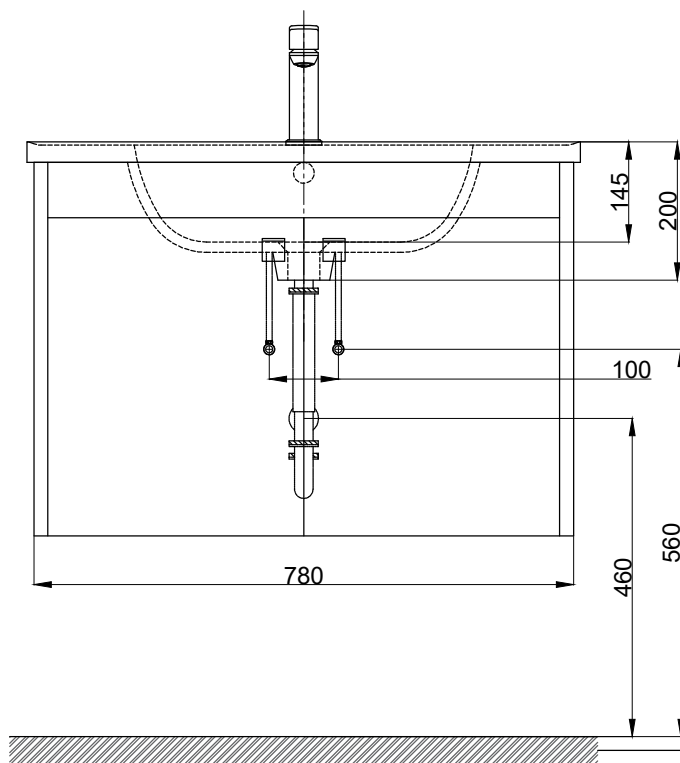

注意事項：

1. 請勿使用酸、鹼清潔劑清潔產品。
2. 依 CNS 國家標準瓷器尺寸許可差為正負 5%，最大不超過 2.5cm。
3. 產品顏色及樣式均以實品為準，若有更改，恕不另行通知。
4. 本公司保留一切有關產品修改或改進產品材料、品質、規格與停產等之權利。

容量約12L
()內為建議尺寸

ovo 京典衛浴

最後修改日期	2021年08月20日	製圖	Robin	比例	1:10	品名	盆槽組+臉盆單孔龍頭
備註		審核	Chia	單位	mm	型號	L8810+H8811-5+F8056