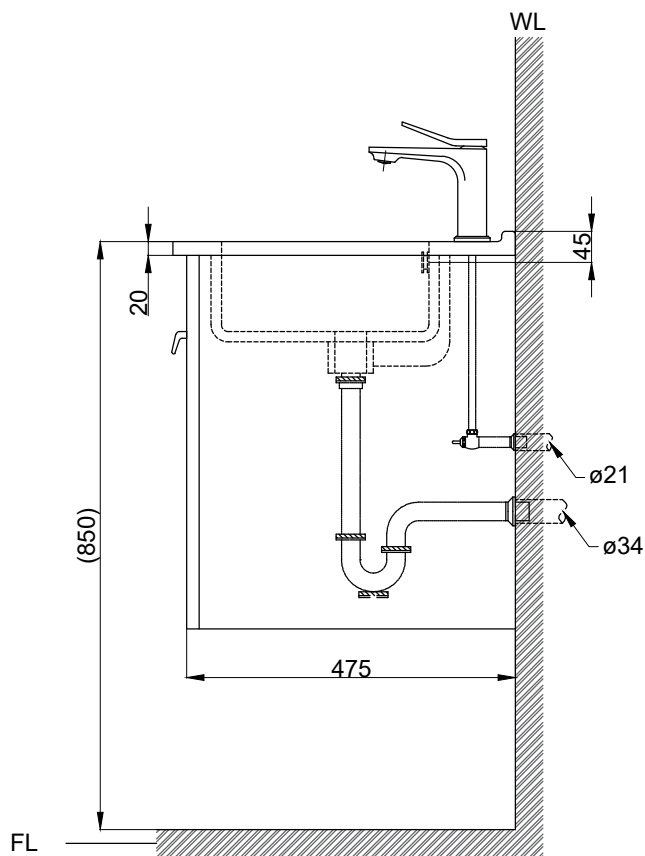

注意事項：

1. 請勿使用酸、鹼清潔劑清潔產品。
2. 依 CNS 國家標準瓷器尺寸許可差為正負 5%，最大不超過 2.5cm。
3. 產品顏色及樣式均以實品為準，若有更改，恕不另行通知。
4. 本公司保留一切有關產品修改或改進產品材料、品質、規格與停產等之權利。

容量約12L
()內為建議尺寸

ovo 京典衛浴

最後修改日期	2021年08月20日	製圖	Robin	比例	1:10	品名	盆槽組+臉盆單孔龍頭
備註		審核	Chia	單位	mm	型號	L8810+H8811-5+F8056