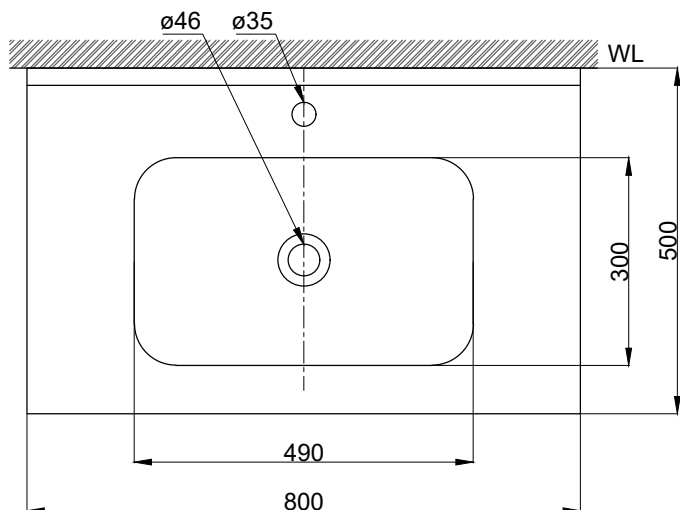

注意事項：

1. 請勿使用酸、鹼清潔劑清潔產品。
2. 依 CNS 國家標準瓷器尺寸許可差為正負 5%，最大不超過 2.5cm。
3. 產品顏色及樣式均以實品為準，若有更改，恕不另行通知。
4. 本公司保留一切有關產品修改或改進產品材料、品質、規格與停產等之權利。

容量約12L
()內為建議尺寸

ovo 京典衛浴

最後修改日期	2021年08月20日	製圖	Robin	比例	1:10	品名	盆槽組+臉盆單孔龍頭
備註		審核	Chia	單位	mm	型號	L8810+H8811-5+F8056