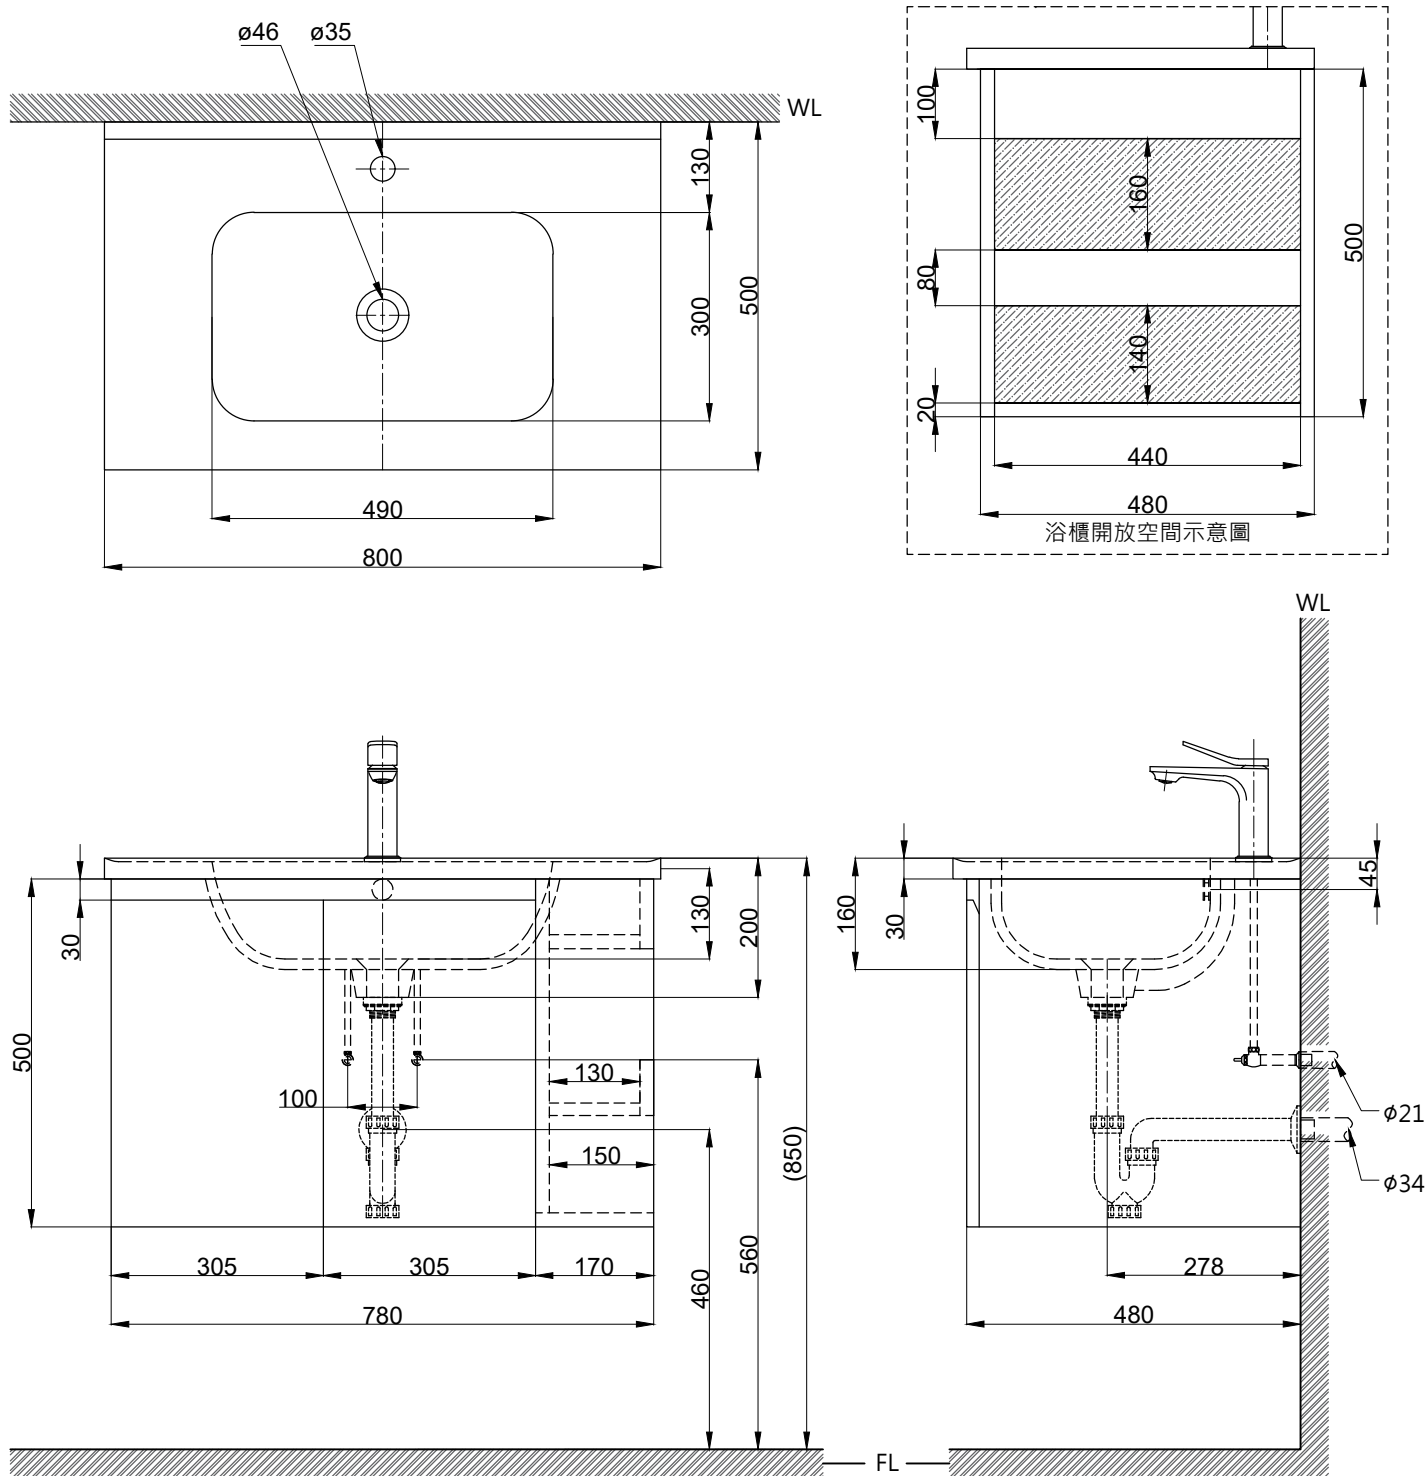

注意事項：

1. 浴櫃式瓷盆須配浴櫃一起安裝，且須安裝於乾溼分離的乾空間，以避免浴櫃受潮。
2. 依 CNS 國家標準瓷器尺寸許可差為正負 5%，最大不超過 2.5cm。
3. 產品顏色及樣式均以實品為準，若有更改，恕不另行通知。
4. 本公司保留一切有關產品修改或改進產品材料、品質、規格與停產等之權利。

容水量約12L
()內為建議尺寸

 京典衛浴	最後修改日期	2022年07月27日	製圖	Yuan	比例	1:10	品名	盆櫃組+臉盆單孔龍頭
	備註		審核	Chia	單位	mm	型號	L8810+H8811-5A+F8056