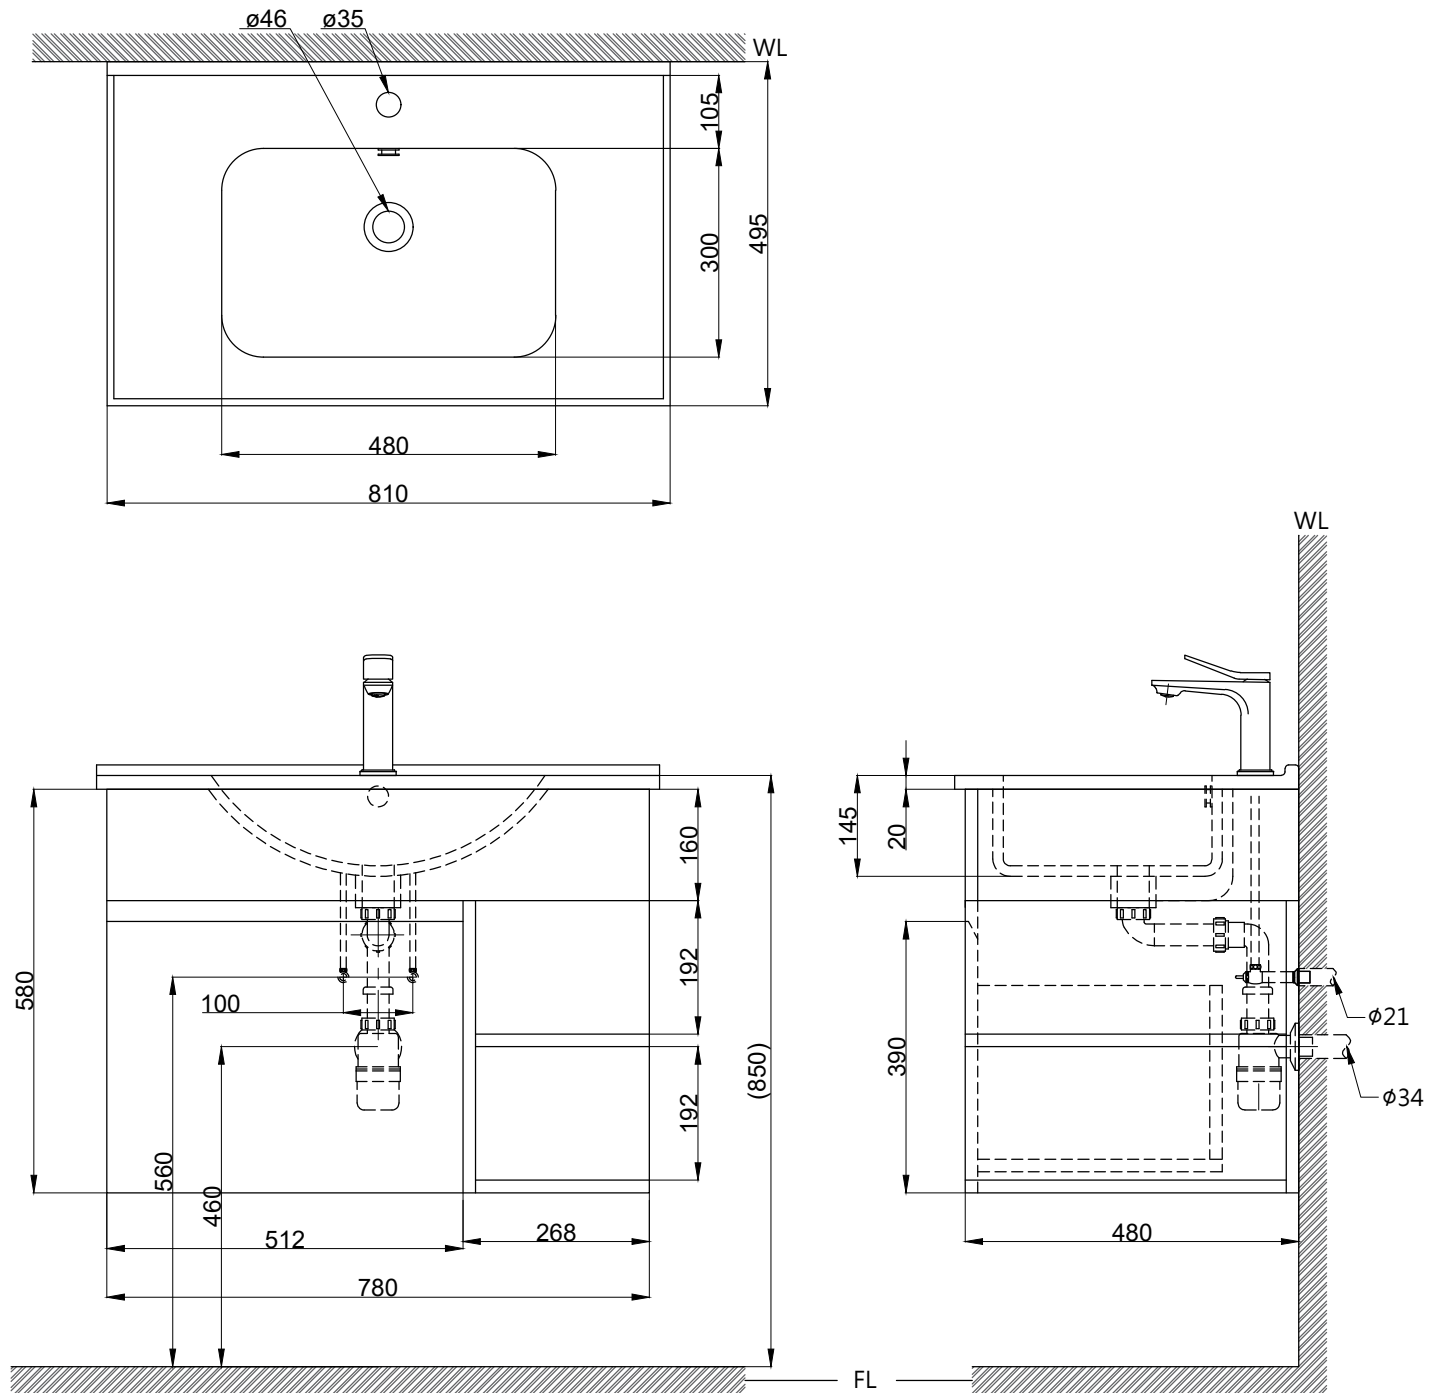

注意事項：

1. 浴櫃式瓷盆須配浴櫃一起安裝，且須安裝於乾溼分離的乾空間，以避免浴櫃受潮。
2. 依 CNS 國家標準瓷器尺寸許可差為正負 5%，最大不超過 2.5cm。
3. 產品顏色及樣式均以實品為準，若有更改，恕不另行通知。
4. 本公司保留一切有關產品修改或改進產品材料、品質、規格與停產等之權利。

容水量約8L  
( )內為建議尺寸

ovo 京典衛浴

最後修改日期	2022年07月06日	製圖	Robin	比例	1:10	品名	盆櫃組+臉盆單孔龍頭
備註		審核	Chia	單位	mm	型號	L8811+H8810-5A+F8056