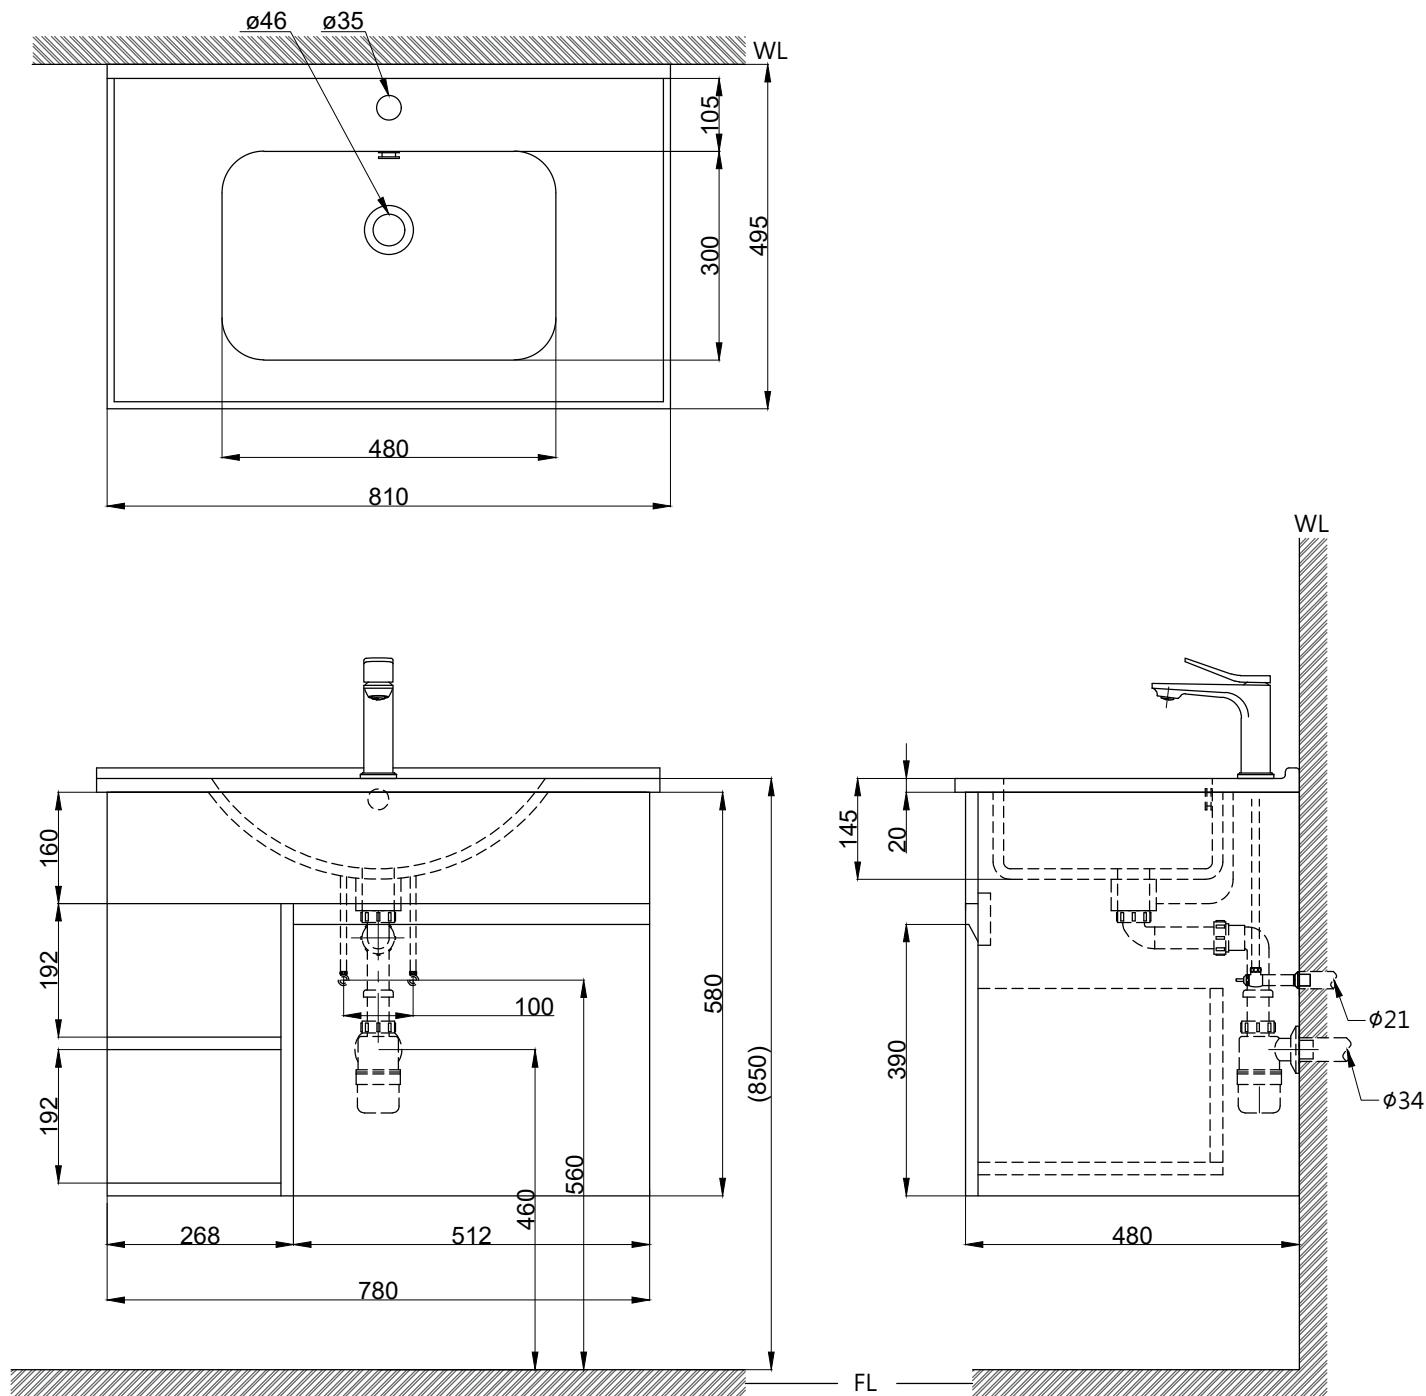

注意事項：

1. 浴櫃式瓷盆須配浴櫃一起安裝，且須安裝於乾溼分離的乾空間，以避免浴櫃受潮。
2. 依 CNS 國家標準瓷器尺寸許可差為正負 5%，最大不超過 2.5cm。
3. 產品顏色及樣式均以實品為準，若有更改，恕不另行通知。
4. 本公司保留一切有關產品修改或改進產品材料、品質、規格與停產等之權利。

容水量約8L
()內為建議尺寸

| | | | | | | | |
|--------|-------------|----|-------|----|------|----|----------------------|
| 最後修改日期 | 2022年07月06日 | 製圖 | Robin | 比例 | 1:10 | 品名 | 盆櫃組+臉盆單孔龍頭 |
| 備註 | | 審核 | Chia | 單位 | mm | 型號 | L8811+H8810-5B+F8056 |