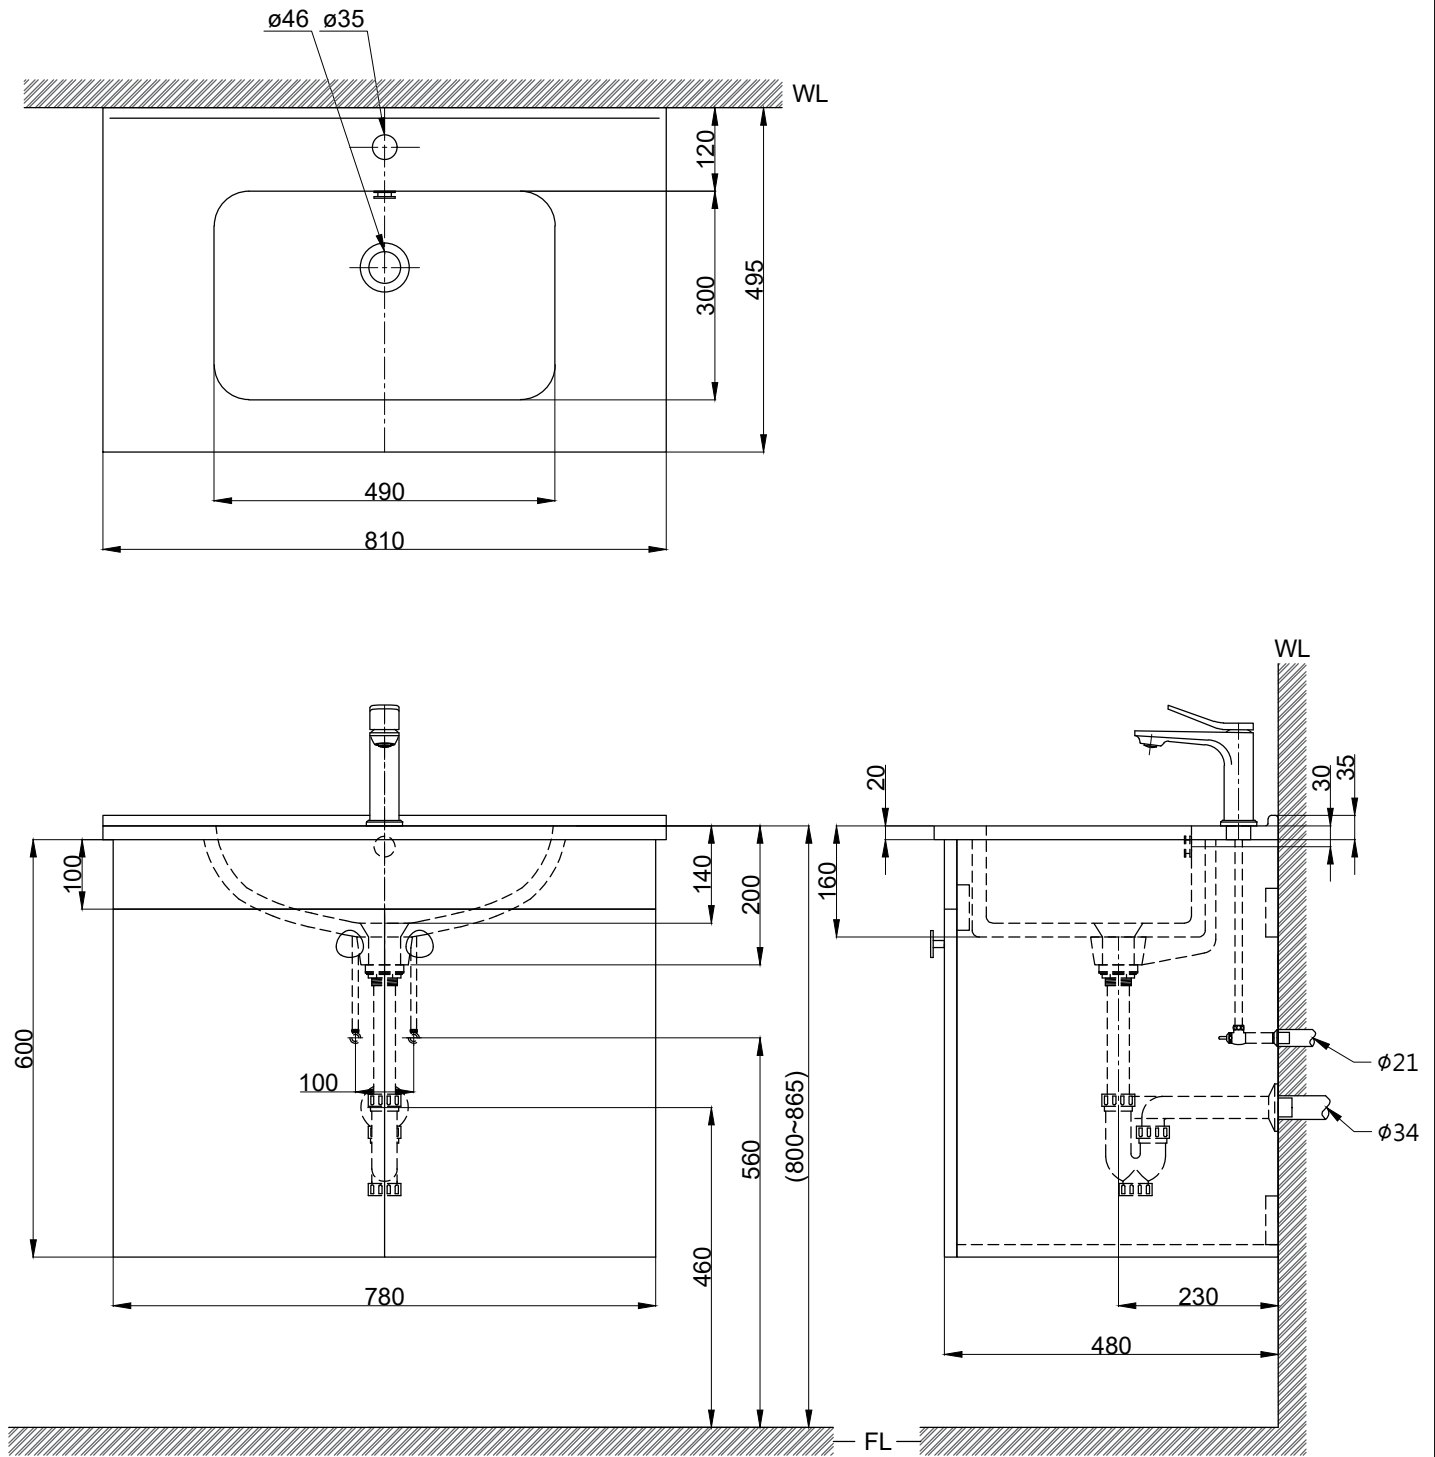

注意事項：

1. 浴櫃式瓷盆須配浴櫃一起安裝，且須安裝於乾溼分離的乾空間，以避免浴櫃受潮。
2. 依 CNS 國家標準瓷器尺寸許可差為正負 5%，最大不超過 2.5cm。
3. 產品顏色及樣式均以實品為準，若有更改，恕不另行通知。
4. 本公司保留一切有關產品修改或改進產品材料、品質、規格與停產等之權利。

容量約8L  
( )內為建議尺寸

ovo 京典衛浴

最後修改日期	2024年03月01日	製圖	Yuan	比例	1:10	品名	盆櫃組+臉盆單孔龍頭
備註		審核	Robin	單位	mm	型號	L8811+H8810-W+F8056