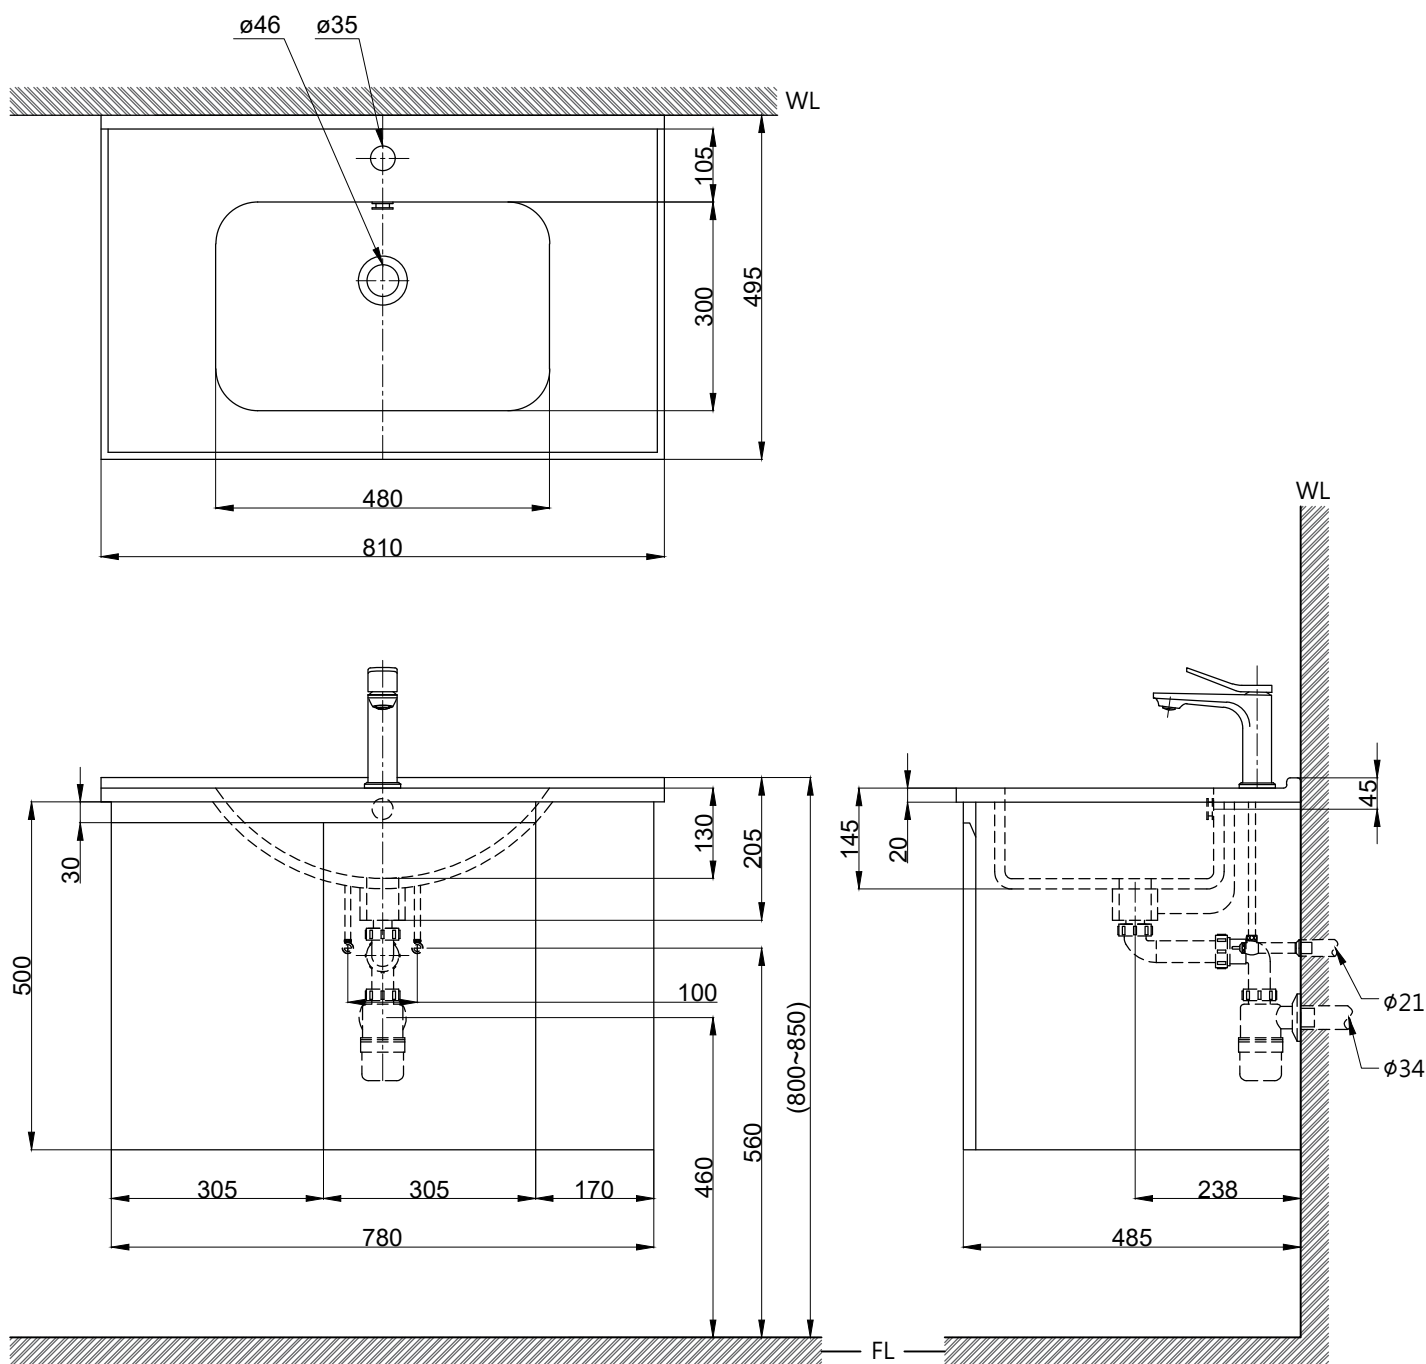

注意事項：

1. 浴櫃式瓷盆須配浴櫃一起安裝，且須安裝於乾溼分離的乾空間，以避免浴櫃受潮。
2. 依 CNS 國家標準瓷器尺寸許可差為正負 5%，最大不超過 2.5cm。
3. 產品顏色及樣式均以實品為準，若有更改，恕不另行通知。
4. 本公司保留一切有關產品修改或改進產品材料、品質、規格與停產等之權利。

容量約8L  
( )內為建議尺寸

 <b>京典衛浴</b>	最後修改日期	2022年07月28日	製圖	Yuan	比例	1:10	品名	盆櫃組+臉盆單孔龍頭
	備註		審核	Chia	單位	mm	型號	L8811+H8811-5A+F8056