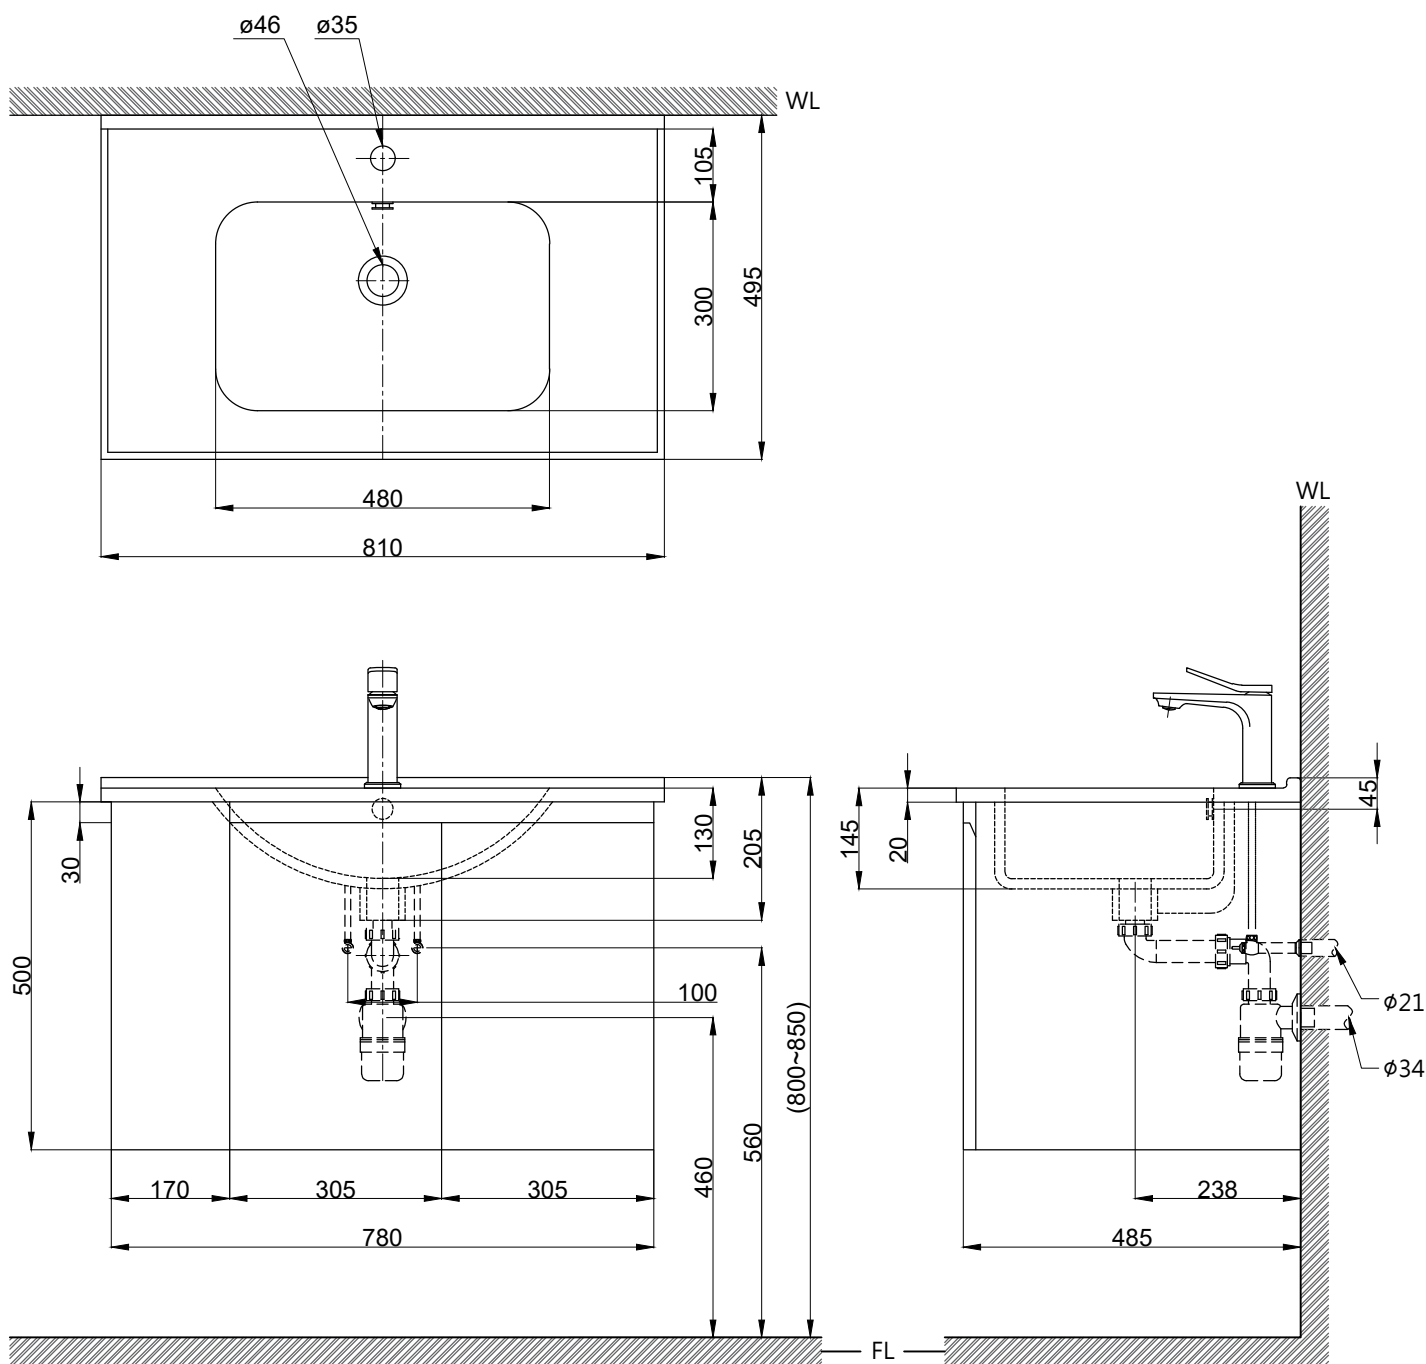

注意事項：

1. 浴櫃式瓷盆須配浴櫃一起安裝，且須安裝於乾溼分離的乾空間，以避免浴櫃受潮。
2. 依 CNS 國家標準瓷器尺寸許可差為正負 5%，最大不超過 2.5cm。
3. 產品顏色及樣式均以實品為準，若有更改，恕不另行通知。
4. 本公司保留一切有關產品修改或改進產品材料、品質、規格與停產等之權利。

容量約8L  
( )內為建議尺寸

ovo 京典衛浴

最後修改日期	2022年07月28日	製圖	Yuan	比例	1:10	品名	盆櫃組+臉盆單孔龍頭
備註		審核	Chia	單位	mm	型號	L8811+H8811-5B+F8056