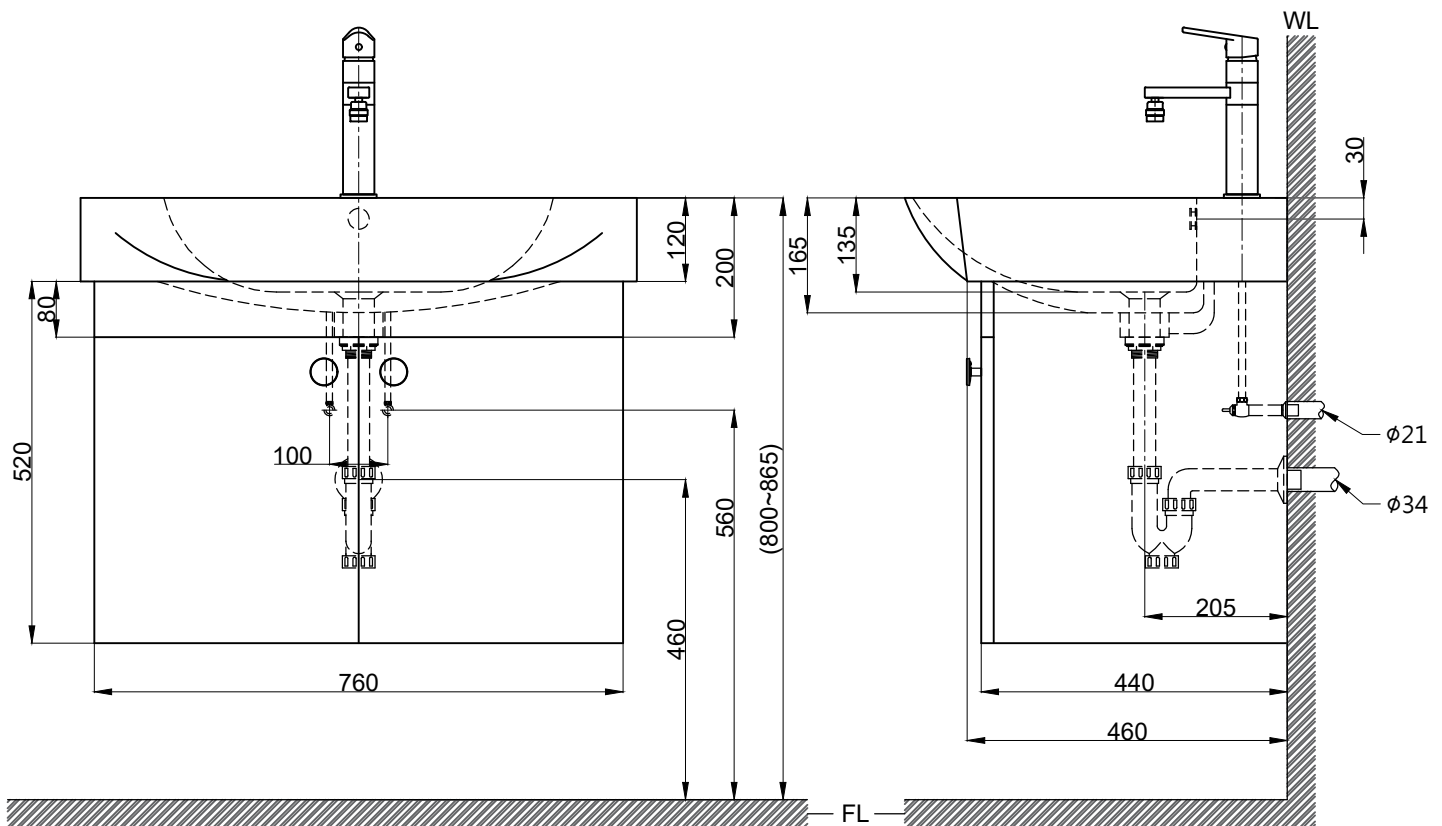

注意事項：

1. 請勿使用酸、鹼清潔劑清潔產品。
2. 依 CNS 國家標準瓷器尺寸許可差為正負 5%，最大不超過 2.5cm。
3. 產品顏色及樣式均以實品為準，若有更改，恕不另行通知。
4. 本公司保留一切有關產品修改或改進產品材料、品質、規格與停產等之權利。

容水量約20L
()內為建議尺寸

ovo 京典衛浴

最後修改日期 2024年03月22日

製圖 Yuan

比例 1:10

品名 盆櫃組+臉盆中高單孔龍頭

備註

審核 Robin

單位 mm

型號 L9809+H9809-1+F8061M