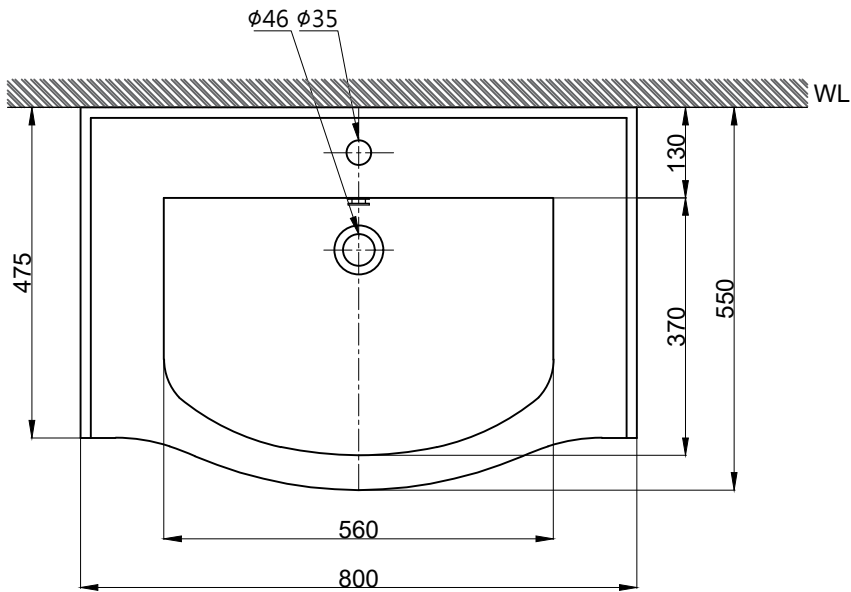

注意事項：

1. 請勿使用酸、鹼清潔劑清潔產品。
2. 依 CNS 國家標準瓷器尺寸許可差為正負 5%，最大不超過 2.5cm。
3. 產品顏色及樣式均以實品為準，若有更改，恕不另行通知。
4. 本公司保留一切有關產品修改或改進產品材料、品質、規格與停產等之權利。

容水量約20L
()內為建議尺寸

ovo 京典衛浴

最後修改日期 2024年03月22日

製圖 Yuan

比例 1:10

品名 盆櫃組+臉盆中高單孔龍頭

備註

審核 Robin

單位 mm

型號 L9809+H9809-1+F8061M