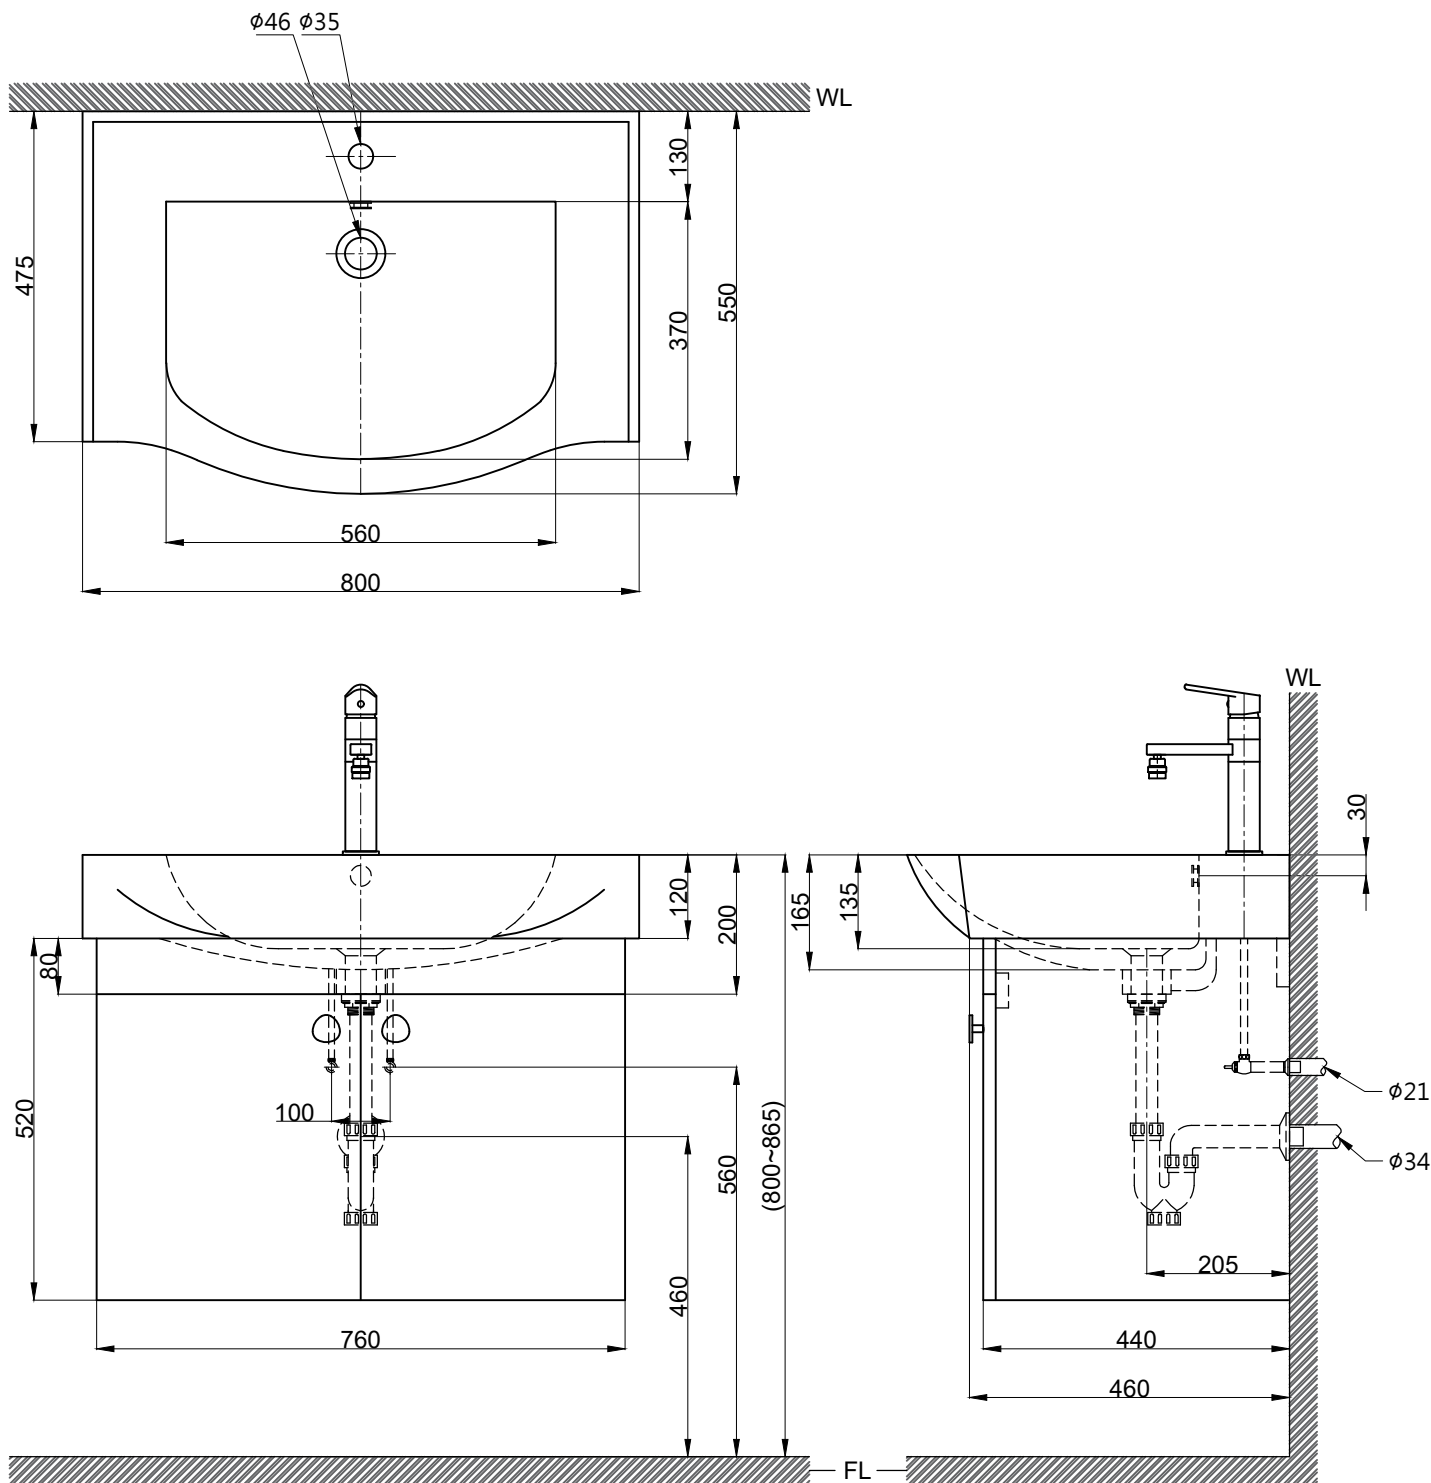

注意事項：

1. 請勿使用酸、鹼清潔劑清潔產品。
2. 依 CNS 國家標準瓷器尺寸許可差為正負 5%，最大不超過 2.5cm。
3. 產品顏色及樣式均以實品為準，若有更改，恕不另行通知。
4. 本公司保留一切有關產品修改或改進產品材料、品質、規格與停產等之權利。

容水量約20L
()內為建議尺寸

 京典衛浴	最後修改日期	2024年03月22日	製圖	Yuan	比例	1:10	品名	盆櫃組+臉盆中高單孔龍頭
	備註		審核	Robin	單位	mm	型號	L9809+H9809-K+F8061M