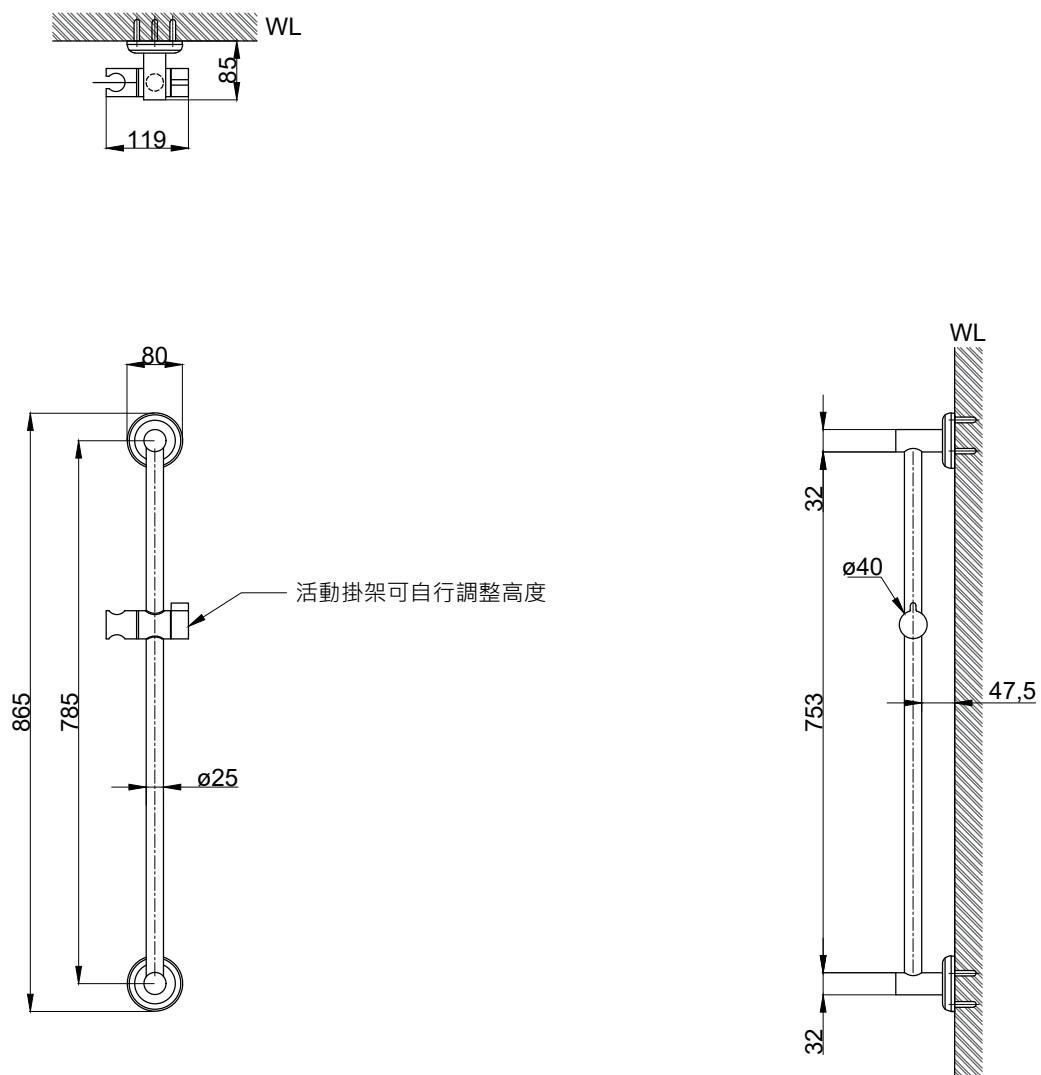

注意事項：

1. 請勿使用酸、鹼清潔劑清潔產品。
2. 為確保使用上的安全性，請確認產品安裝於結構堅固之牆面。
3. 產品顏色及樣式均以實品為準，若有更改，恕不另行通知。
4. 本公司保留一切有關產品修改或改進產品材料、品質、規格與停產等之權利。

螺絲共6支

最後修改日期	2020年04月21日	製圖	Robin	比例	1:10	品名	安全扶手
備註		審核	Chia	單位	mm	型號	AH012