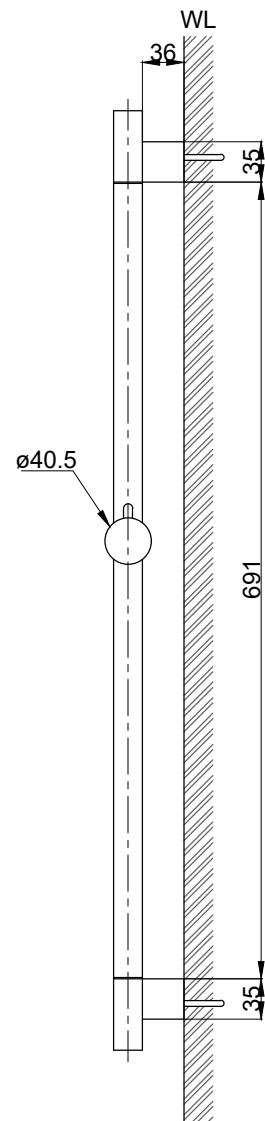

注意事項：

1. 請勿使用酸、鹼清潔劑清潔產品。
2. 產品顏色及樣式均以實品為準，若有更改，恕不另行通知。
3. 本公司保留一切有關產品修改或改進產品材料、品質、規格與停產等之權利。

最後修改日期	2020年03月17日	製圖	Robin	比例	1:6	品名	蓮蓬頭升降桿
備註		審核	Chia	單位	mm	型號	SP2014