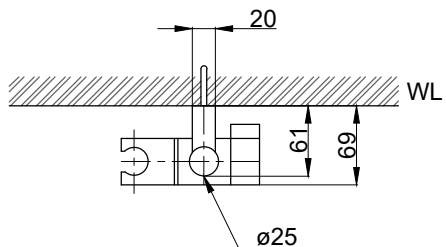

注意事項：

1. 請勿使用酸、鹼清潔劑清潔產品。
2. 產品顏色及樣式均以實品為準，若有更改，恕不另行通知。
3. 本公司保留一切有關產品修改或改進產品材料、品質、規格與停產等之權利。

最後修改日期	2020年03月17日	製圖	Robin	比例	1:6	品名	蓮蓬頭升降桿
備註		審核	Chia	單位	mm	型號	SP2014