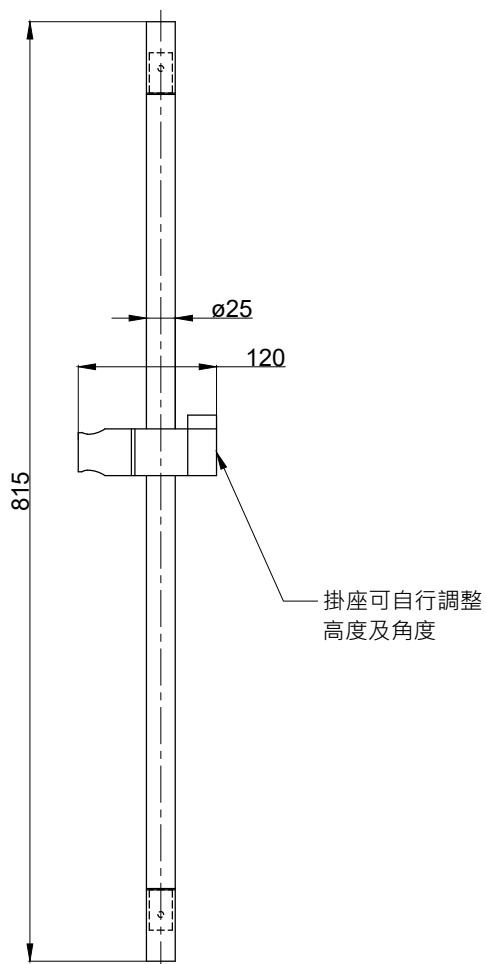

注意事項：

1. 請勿使用酸、鹼清潔劑清潔產品。
2. 產品顏色及樣式均以實品為準，若有更改，恕不另行通知。
3. 本公司保留一切有關產品修改或改進產品材料、品質、規格與停產等之權利。

最後修改日期	2020年03月17日	製圖	Robin	比例	1:6	品名	蓮蓬頭升降桿
備註		審核	Chia	單位	mm	型號	SP2014