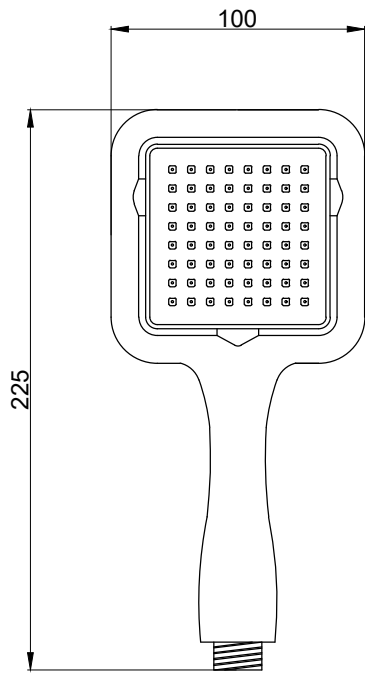

注意事項：

1. 適用水壓範圍為 1.5~5kgf/cm²。
2. 請勿使用酸、鹼清潔劑清潔產品。
3. 產品顏色及樣式均以實品為準，若有更改，恕不另行通知。
4. 本公司保留一切有關產品修改或改進產品材料、品質、規格與停產等之權利。

單段式出水

ovo 京典衛浴

最後修改日期	2020年04月07日	製圖	Robin	比例	1:3	品名	手持蓮蓬頭
備註		審核	Chia	單位	mm	型號	SP0044