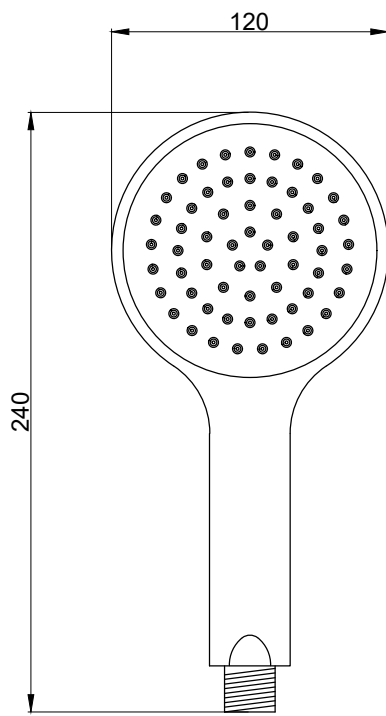

注意事項：

1. 適用水壓範圍為 1.5~5kgf/cm²。
2. 請勿使用酸、鹼清潔劑清潔產品。
3. 產品顏色及樣式均以實品為準，若有更改，恕不另行通知。
4. 本公司保留一切有關產品修改或改進產品材料、品質、規格與停產等之權利。

單段式出水

OVO 京典衛浴

最後修改日期	2020年04月07日	製圖	Robin	比例	1:3	品名	手持蓮蓬頭
備註		審核	Chia	單位	mm	型號	SP0056