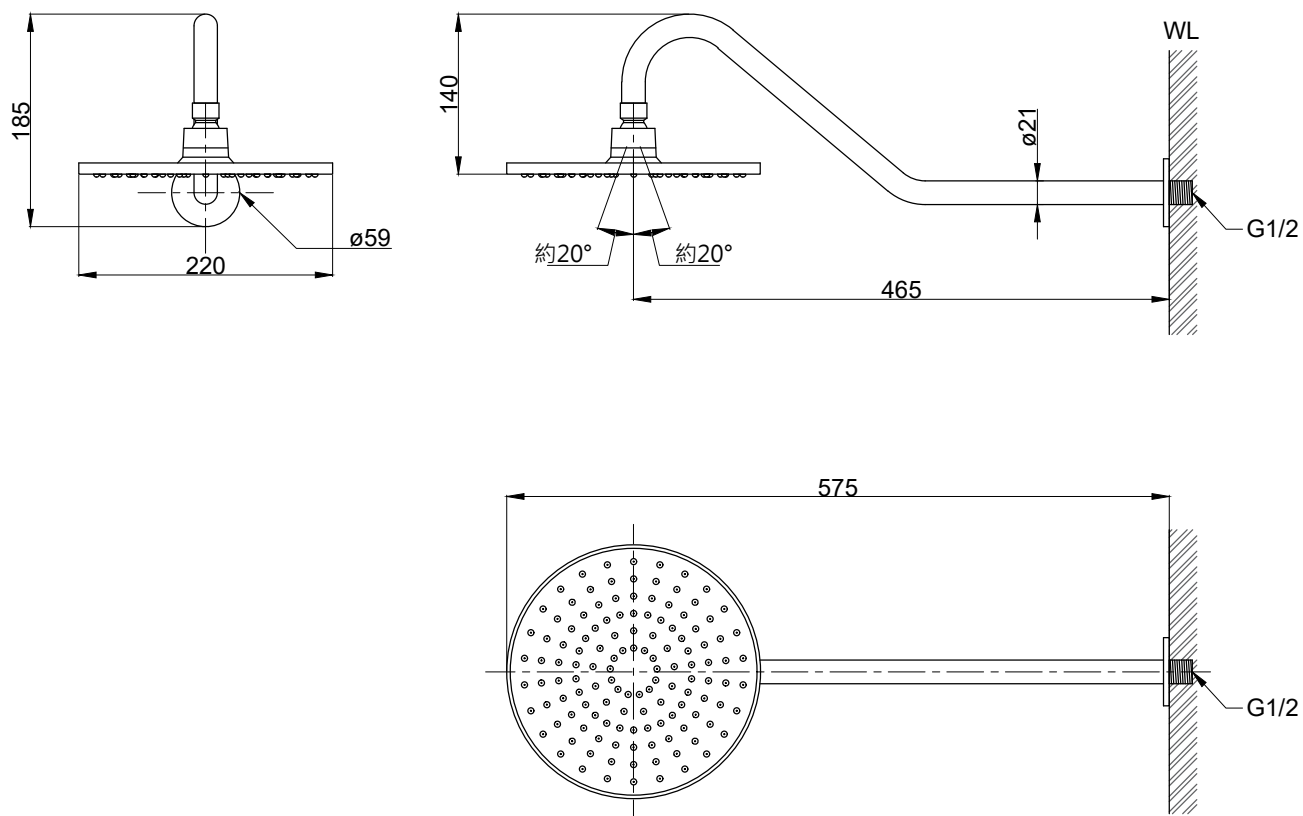

注意事項：

1. 適用水壓範圍為 1.5~5kgf/cm²。
2. 請勿使用酸、鹼清潔劑清潔產品。
3. 產品顏色及樣式均以實品為準，若有更改，恕不另行通知。
4. 本公司保留一切有關產品修改或改進產品材料、品質、規格與停產等之權利。

花灑盤可自行調整角度

最後修改日期	2020年05月07日	製圖	Robin	比例	1:6	品名	埋壁型頂噴花灑
備註		審核	Chia	單位	mm	型號	S6001-1