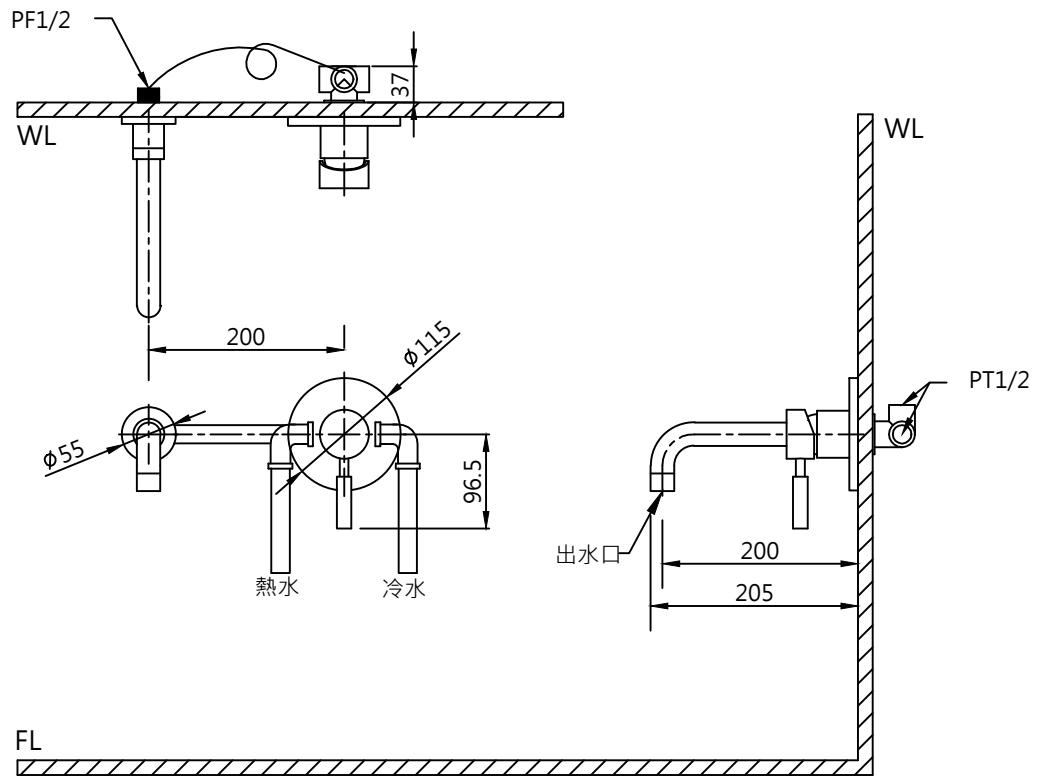

注意事項：

1. 適用水壓範圍為 1.5~5kgf / cm<sup>2</sup>。
2. 請勿使用酸、鹼清潔劑清潔產品。
3. 產品顏色及樣式均以實品為準，若有更改，恕不另行通知。
4. 本公司保留一切有關產品修改或改進產品材料、品質、規格與停產等之權利。

最後修改日期	2019年06月03日	製圖	Leon	比例	1:5	品名	埋壁型臉盆龍頭組
備註		審核	Chia	單位	mm	型號	S6004