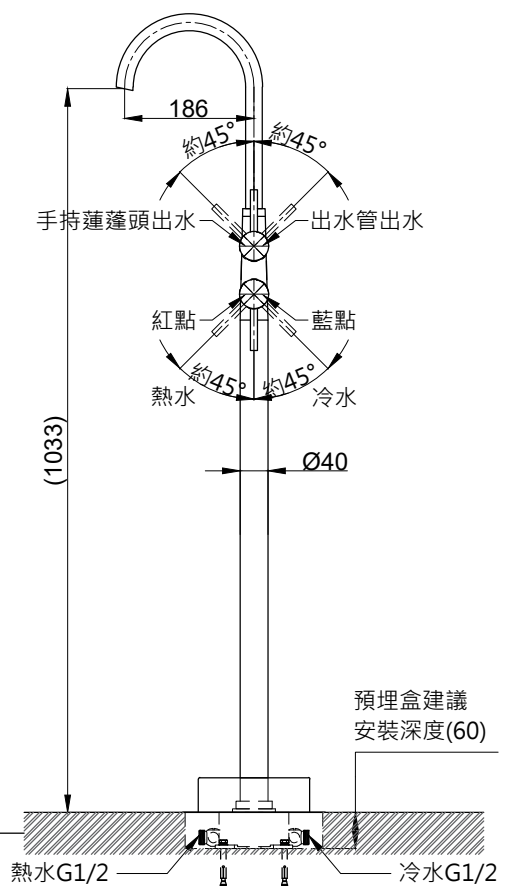

注意事項：

1. 適用水壓範圍為 1.5~5kgf / cm²。
2. 請勿使用酸、鹼清潔劑清潔產品。
3. 產品顏色及樣式均以實品為準，若有更改，恕不另行通知。
4. 本公司保留一切有關產品修改或改進產品材料、品質、規格與停產等之權利。

須於地坪自行配管 ()內為建議尺寸

ovo 京典衛浴

最後修改日期 2022年07月06日

製圖 Yuan

比例 1:10

品名 落地型浴缸龍頭組

備註

審核 Chia

單位 mm

型號 S2025