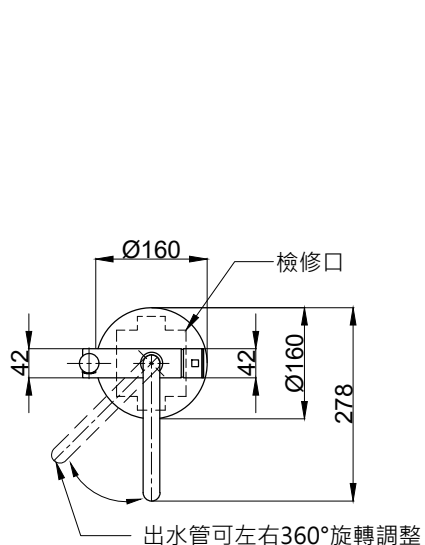

注意事項：

1. 適用水壓範圍為 1.5~5kgf / cm²。
2. 請勿使用酸、鹼清潔劑清潔產品。
3. 產品顏色及樣式均以實品為準，若有更改，恕不另行通知。
4. 本公司保留一切有關產品修改或改進產品材料、品質、規格與停產等之權利。

須於地坪自行配管 ()內為建議尺寸

ovo 京典衛浴

最後修改日期 2022年07月06日

製圖 Yuan

比例 1:10

品名 落地型浴缸龍頭組

備註

審核 Chia

單位 mm

型號 S2025