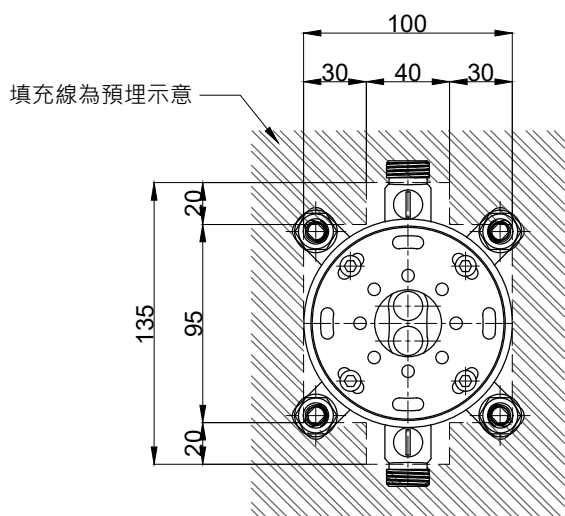

注意事項：

1. 適用水壓範圍為 1.5~5kgf / cm²。
2. 請勿使用酸、鹼清潔劑清潔產品。
3. 產品顏色及樣式均以實品為準，若有更改，恕不另行通知。
4. 本公司保留一切有關產品修改或改進產品材料、品質、規格與停產等之權利。

須於地坪自行配管 ()內為建議尺寸

ovo 京典衛浴

最後修改日期 2022年07月06日

製圖 Yuan

比例 1:10

品名 落地型浴缸龍頭組

備註

審核 Chia

單位 mm

型號 S2025