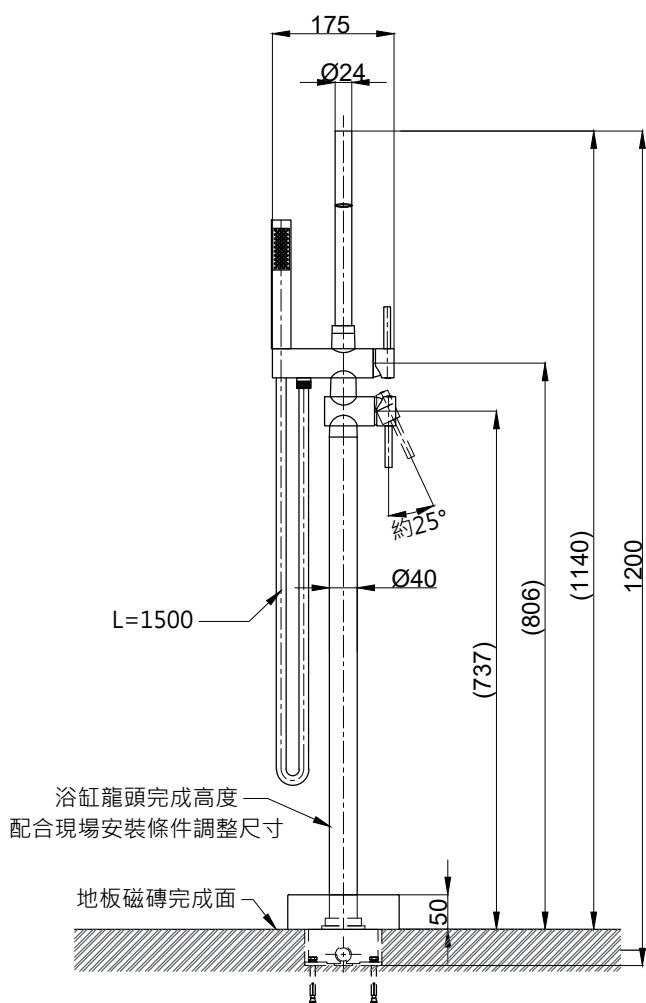

注意事項：

1. 適用水壓範圍為 1.5~5kgf / cm²。
2. 請勿使用酸、鹼清潔劑清潔產品。
3. 產品顏色及樣式均以實品為準，若有更改，恕不另行通知。
4. 本公司保留一切有關產品修改或改進產品材料、品質、規格與停產等之權利。

須於地坪自行配管 ()內為建議尺寸

ovo 京典衛浴

最後修改日期 2022年07月06日

製圖 Yuan

比例 1:10

品名 落地型浴缸龍頭組

備註

審核 Chia

單位 mm

型號 S2025