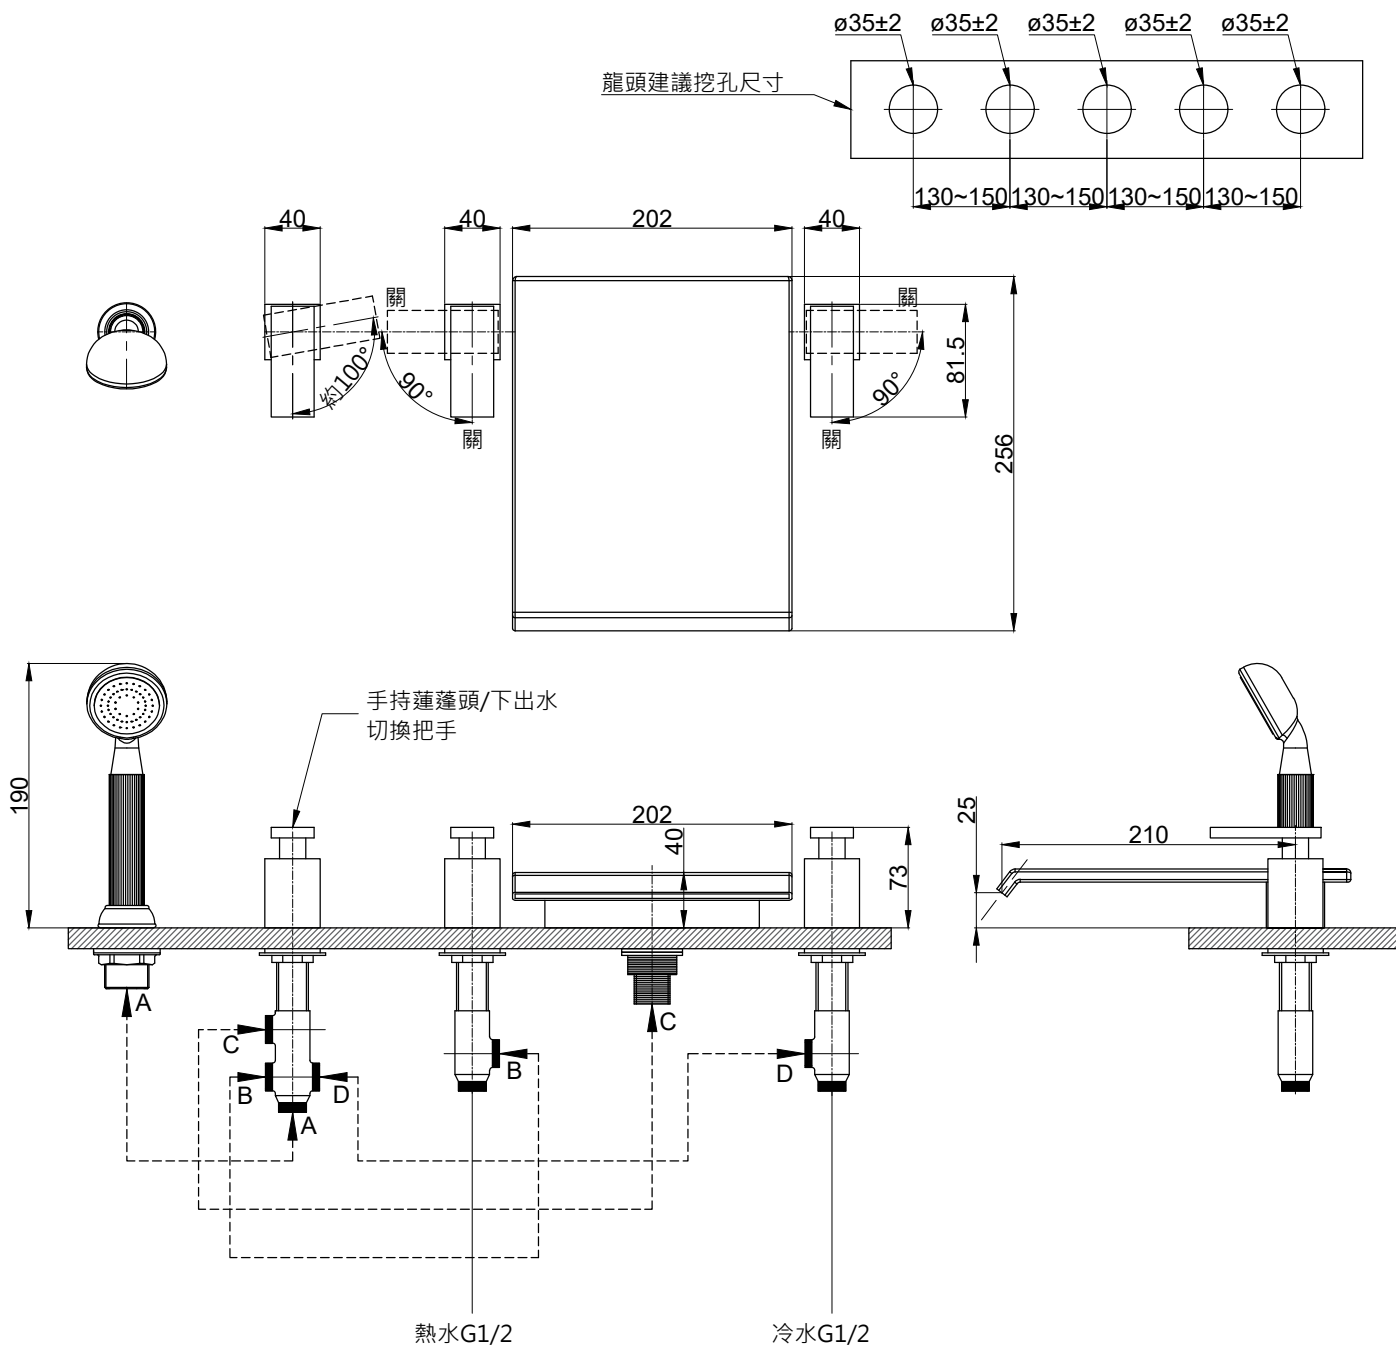

注意事項：

1. 適用水壓範圍為 1.5~5kgf / cm²。
2. 請勿使用酸、鹼清潔劑清潔產品。
3. 產品顏色及樣式均以實品為準，若有更改，恕不另行通知。
4. 本公司保留一切有關產品修改或改進產品材料、品質、規格與停產等之權利。

配管控孔尺寸及配置間距須依龍頭主體與現場施工位置調整

ovo 京典衛浴

最後修改日期	2020年12月01日	製圖	Robin	比例	1:5	品名	浴缸龍頭五件式
備註		審核	Chia	單位	mm	型號	S2506