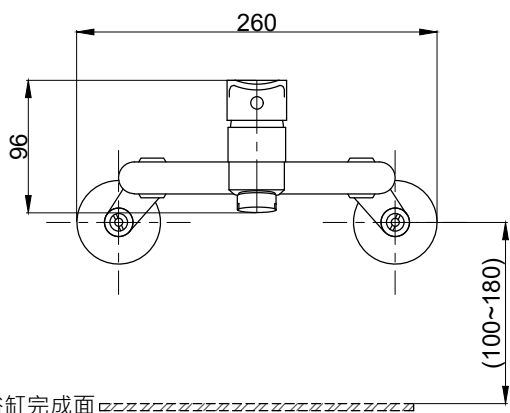

注意事項：

1. 適用水壓範圍為 1.5~5kgf / cm²。
2. 請勿使用酸、鹼清潔劑清潔產品。
3. 產品顏色及樣式均以實品為準，若有更改，恕不另行通知。
4. 本公司保留一切有關產品修改或改進產品材料、品質、規格與停產等之權利。

()內為建議尺寸

最後修改日期	2021年08月02日	製圖	Robin	比例	1:5	品名	壁式浴缸龍頭
備註		審核	Chia	單位	mm	型號	S8001