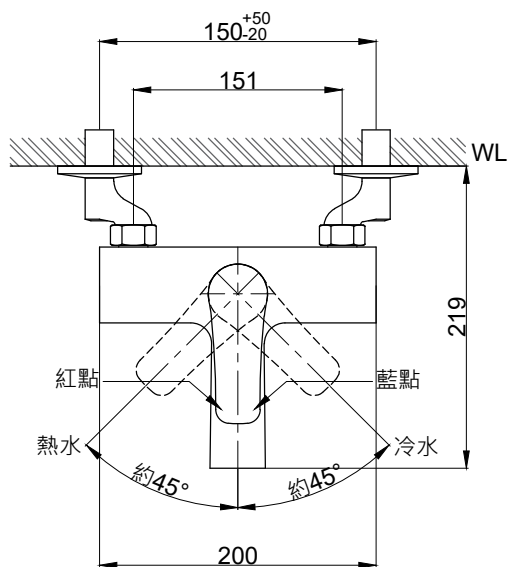

注意事項：

1. 適用水壓範圍為 1.5~5kgf / cm²。
2. 請勿使用酸、鹼清潔劑清潔產品。
3. 產品顏色及樣式均以實品為準，若有更改，恕不另行通知。
4. 本公司保留一切有關產品修改或改進產品材料、品質、規格與停產等之權利。

()內為建議尺寸

最後修改日期	2021年08月02日	製圖	Robin	比例	1:5	品名	壁式浴缸龍頭
備註		審核	Chia	單位	mm	型號	S8001