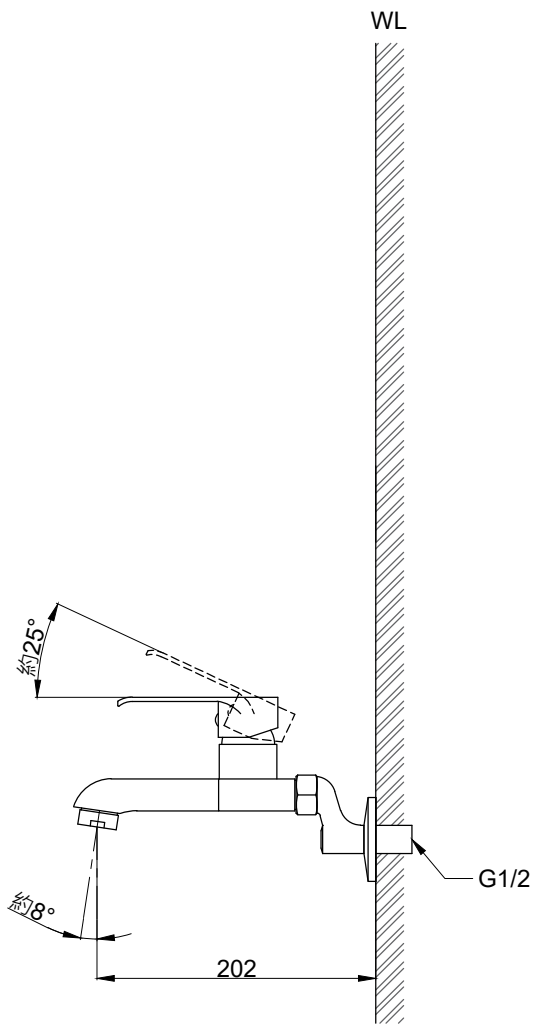

注意事項：

1. 適用水壓範圍為 1.5~5kgf / cm²。
2. 請勿使用酸、鹼清潔劑清潔產品。
3. 產品顏色及樣式均以實品為準，若有更改，恕不另行通知。
4. 本公司保留一切有關產品修改或改進產品材料、品質、規格與停產等之權利。

()內為建議尺寸

最後修改日期	2021年08月02日	製圖	Robin	比例	1:5	品名	壁式浴缸龍頭
備註		審核	Chia	單位	mm	型號	S8001