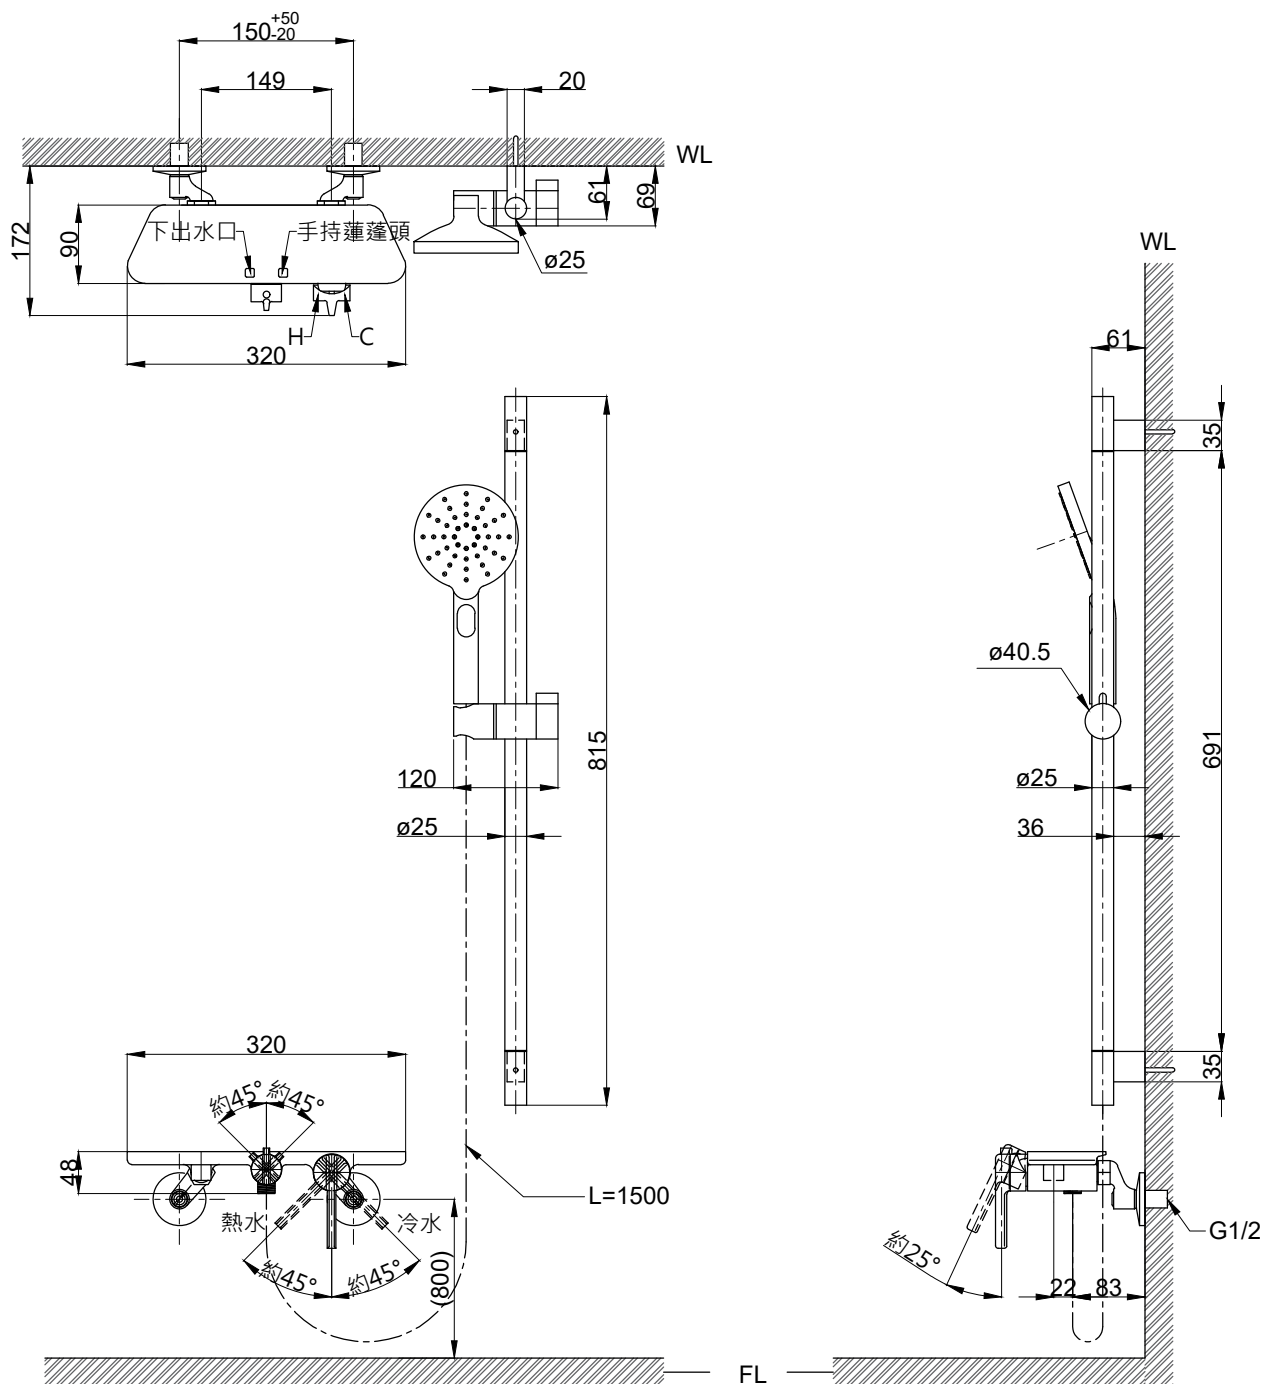

注意事項：

1. 適用水壓範圍為 1.5~5kgf / cm²。
2. 請勿使用酸、鹼清潔劑清潔產品。
3. 為確保使用上的安全性，請確認產品安裝於結構堅固之牆面。
4. 產品顏色及樣式均以實品為準，若有更改，恕不另行通知。
5. 本公司保留一切有關產品修改或改進產品材料、品質、規格與停產等之權利。

()內為建議尺寸

 京典衛浴	最後修改日期	2022年07月01日	製圖	Yuan	比例	1:8	品名	沐浴龍頭升降桿組
	備註		審核	Chia	單位	mm	型號	Y8028