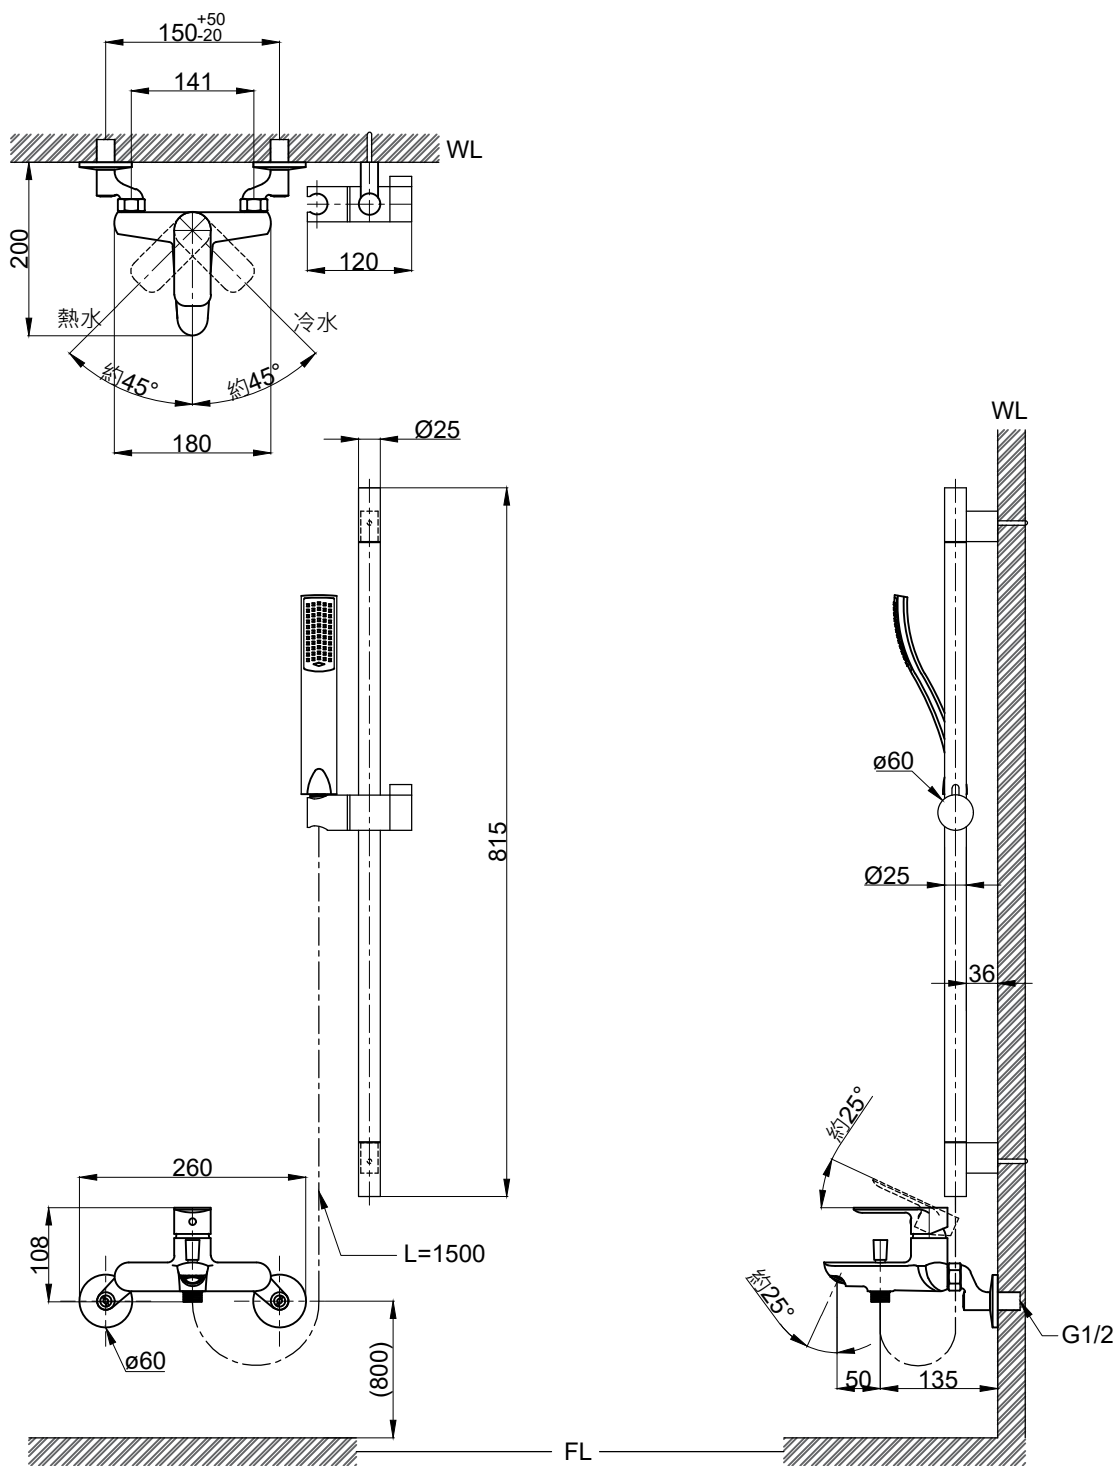

注意事項：

1. 適用水壓範圍為 1.5~5kgf / cm²。
2. 請勿使用酸、鹼清潔劑清潔產品。
3. 為確保使用上的安全性，請確認產品安裝於結構堅固之牆面。
4. 產品顏色及樣式均以實品為準，若有更改，恕不另行通知。
5. 本公司保留一切有關產品修改或改進產品材料、品質、規格與停產等之權利。

升降桿螺絲共4支

 京典衛浴

最後修改日期	2022年04月08日	製圖	Robin	比例	1:8	品名	沐浴龍頭升降桿組
備註		審核	Chia	單位	mm	型號	Y8071