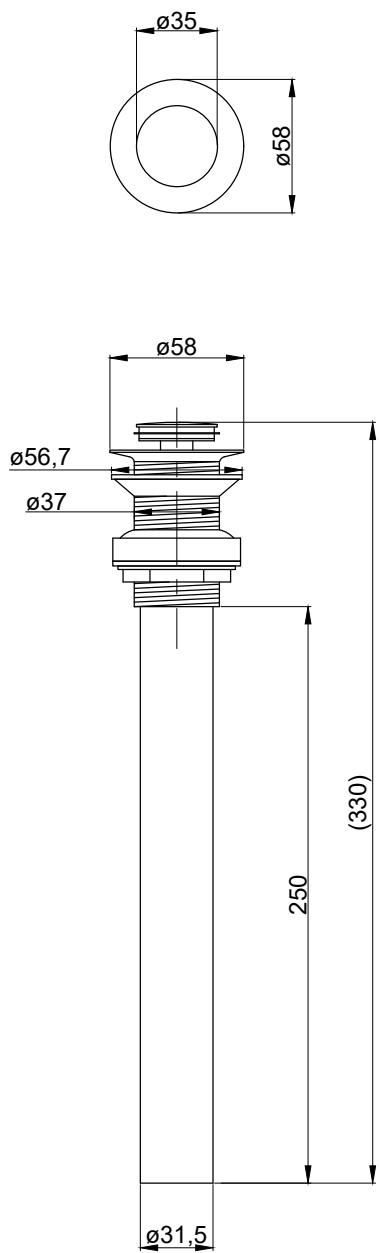

注意事項：

1. 請勿使用酸、鹼清潔劑清潔產品。
2. 產品顏色及樣式均以實品為準，若有更改，恕不另行通知。
3. 本公司保留一切有關產品修改或改進產品材料、品質、規格與停產等之權利。

中規內徑 3.7cm

最後修改日期	2020年12月04日	製圖	Robin	比例	1:3	品名	按壓式排桿組
備註		審核	Chia	單位	mm	型號	FP0003A