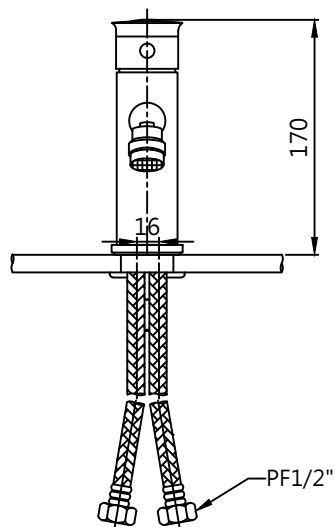

注意事項：

1. 適用水壓範圍為 1.5~5kgf / cm²。
2. 請勿使用酸、鹼性清潔劑清潔產品。
3. 產品顏色及樣式均以實品為準，若有更改，恕不另行通知。
4. 本公司保留一切有關產品修改或改進產品材料、品質、規格與停產等之權利。

最後修改日期	2019年05月28日	製圖	Leon	比例	1:5	品名	臉盆單孔龍頭
備註		審核	Chia	單位	mm	型號	F8002