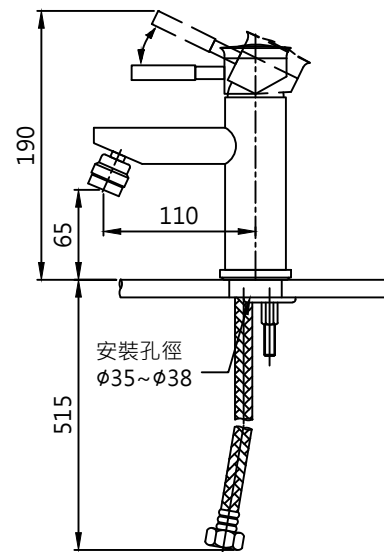

注意事項：

1. 適用水壓範圍為 1.5~5kgf / cm²。
2. 請勿使用酸、鹼性清潔劑清潔產品。
3. 產品顏色及樣式均以實品為準，若有更改，恕不另行通知。
4. 本公司保留一切有關產品修改或改進產品材料、品質、規格與停產等之權利。

最後修改日期	2019年05月28日	製圖	Leon	比例	1:5	品名	臉盆單孔龍頭
備註		審核	Chia	單位	mm	型號	F8002