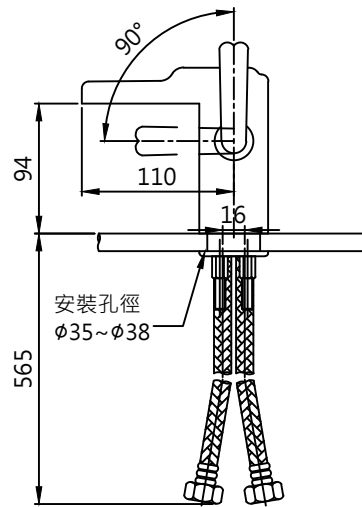

注意事項：

1. 適用水壓範圍為 1.5~5kgf / cm²。
2. 請勿使用酸、鹼性清潔劑清潔產品。
3. 產品顏色及樣式均以實品為準，若有更改，恕不另行通知。
4. 本公司保留一切有關產品修改或改進產品材料、品質、規格與停產等之權利。

 京典衛浴

最後修改日期 2019年05月28日

製圖 Leon

比例 1:5

品名 臉盆單孔龍頭

備註

審核 Chia

單位 mm

型號 F8009