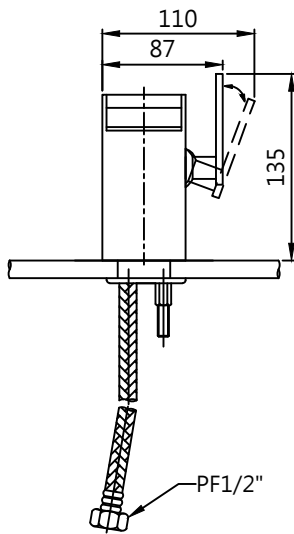

注意事項：

1. 適用水壓範圍為 1.5~5kgf / cm²。
2. 請勿使用酸、鹼性清潔劑清潔產品。
3. 產品顏色及樣式均以實品為準，若有更改，恕不另行通知。
4. 本公司保留一切有關產品修改或改進產品材料、品質、規格與停產等之權利。

 京典衛浴

最後修改日期 2019年05月28日

製圖 Leon

比例 1:5

品名 臉盆單孔龍頭

備註

審核 Chia

單位 mm

型號 F8009