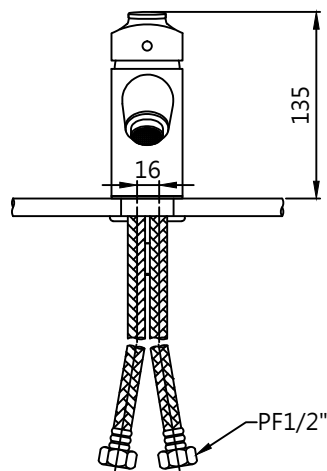

注意事項：

1. 適用水壓範圍為 1.5~5kgf / cm²。
2. 請勿使用酸、鹼性清潔劑清潔產品。
3. 產品顏色及樣式均以實品為準，若有更改，恕不另行通知。
4. 本公司保留一切有關產品修改或改進產品材料、品質、規格與停產等之權利。

最後修改日期	2019年05月29日	製圖	Leon	比例	1:5	品名	臉盆單孔龍頭
備註		審核	Chia	單位	mm	型號	F8022