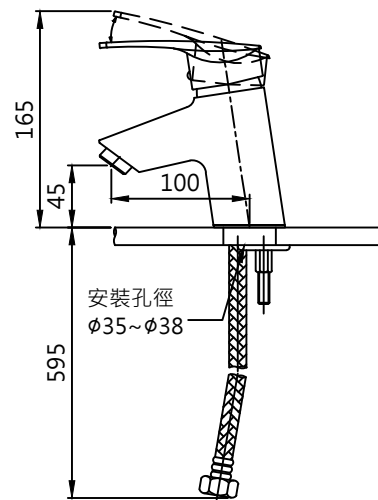

注意事項：

1. 適用水壓範圍為 1.5~5kgf / cm²。
2. 請勿使用酸、鹼性清潔劑清潔產品。
3. 產品顏色及樣式均以實品為準，若有更改，恕不另行通知。
4. 本公司保留一切有關產品修改或改進產品材料、品質、規格與停產等之權利。

最後修改日期	2019年05月29日	製圖	Leon	比例	1:5	品名	臉盆單孔龍頭
備註		審核	Chia	單位	mm	型號	F8022