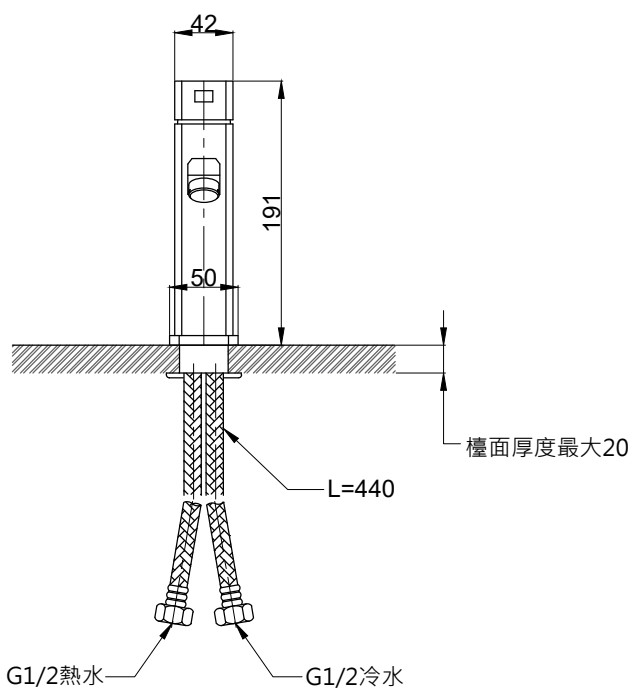

注意事項：

1. 適用水壓範圍為 1.5~5kgf / cm²。
2. 請勿使用酸、鹼清潔劑清潔產品。
3. 產品顏色及樣式均以實品為準，若有更改，恕不另行通知。
4. 本公司保留一切有關產品修改或改進產品材料、品質、規格與停產等之權利。

龍頭主體無拉桿孔

最後修改日期	2020年07月17日	製圖	Robin	比例	1:5	品名	臉盆單孔龍頭
備註		審核	Chia	單位	mm	型號	F8044