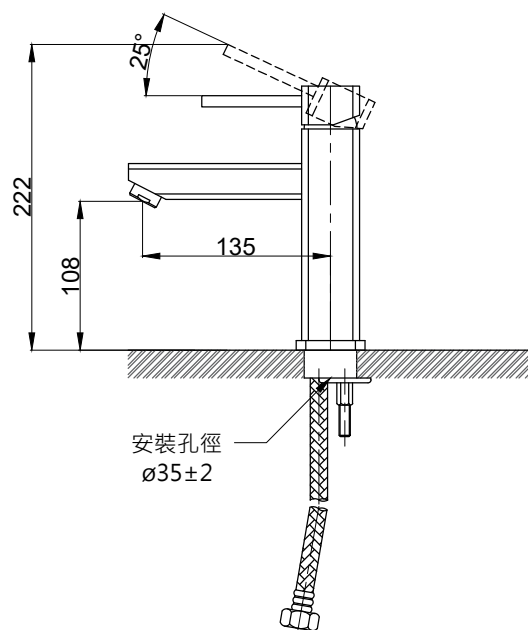

注意事項：

1. 適用水壓範圍為 1.5~5kgf / cm²。
2. 請勿使用酸、鹼清潔劑清潔產品。
3. 產品顏色及樣式均以實品為準，若有更改，恕不另行通知。
4. 本公司保留一切有關產品修改或改進產品材料、品質、規格與停產等之權利。

龍頭主體無拉桿孔

最後修改日期	2020年07月17日	製圖	Robin	比例	1:5	品名	臉盆單孔龍頭
備註		審核	Chia	單位	mm	型號	F8044