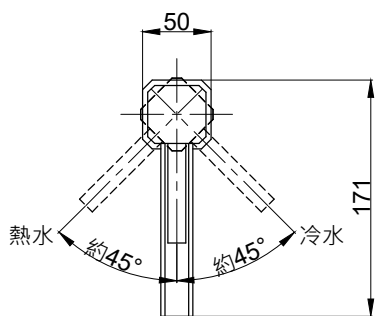

注意事項：

1. 適用水壓範圍為 1.5~5kgf / cm²。
2. 請勿使用酸、鹼清潔劑清潔產品。
3. 產品顏色及樣式均以實品為準，若有更改，恕不另行通知。
4. 本公司保留一切有關產品修改或改進產品材料、品質、規格與停產等之權利。

龍頭主體無拉桿孔

最後修改日期	2020年07月17日	製圖	Robin	比例	1:5	品名	臉盆單孔龍頭
備註		審核	Chia	單位	mm	型號	F8044