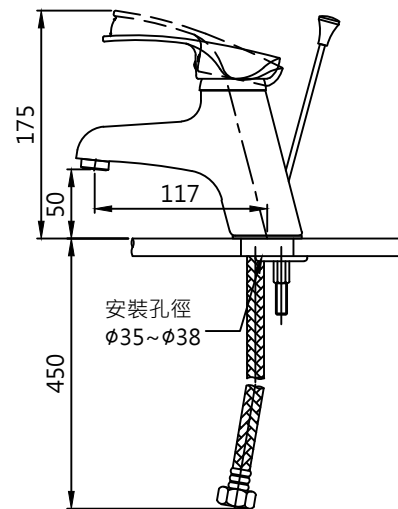

注意事項：

1. 適用水壓範圍為 1.5~5kgf / cm²。
2. 請勿使用酸、鹼性清潔劑清潔產品。
3. 產品顏色及樣式均以實品為準，若有更改，恕不另行通知。
4. 本公司保留一切有關產品修改或改進產品材料、品質、規格與停產等之權利。

最後修改日期	2019年05月29日	製圖	Leon	比例	1:5	品名	臉盆單孔龍頭
備註		審核	Chia	單位	mm	型號	F8050