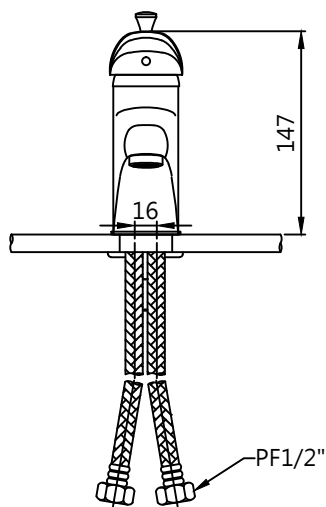

注意事項：

1. 適用水壓範圍為 1.5~5kgf / cm²。
2. 請勿使用酸、鹼性清潔劑清潔產品。
3. 產品顏色及樣式均以實品為準，若有更改，恕不另行通知。
4. 本公司保留一切有關產品修改或改進產品材料、品質、規格與停產等之權利。

最後修改日期	2019年05月29日	製圖	Leon	比例	1:5	品名	臉盆單孔龍頭
備註		審核	Chia	單位	mm	型號	F8050