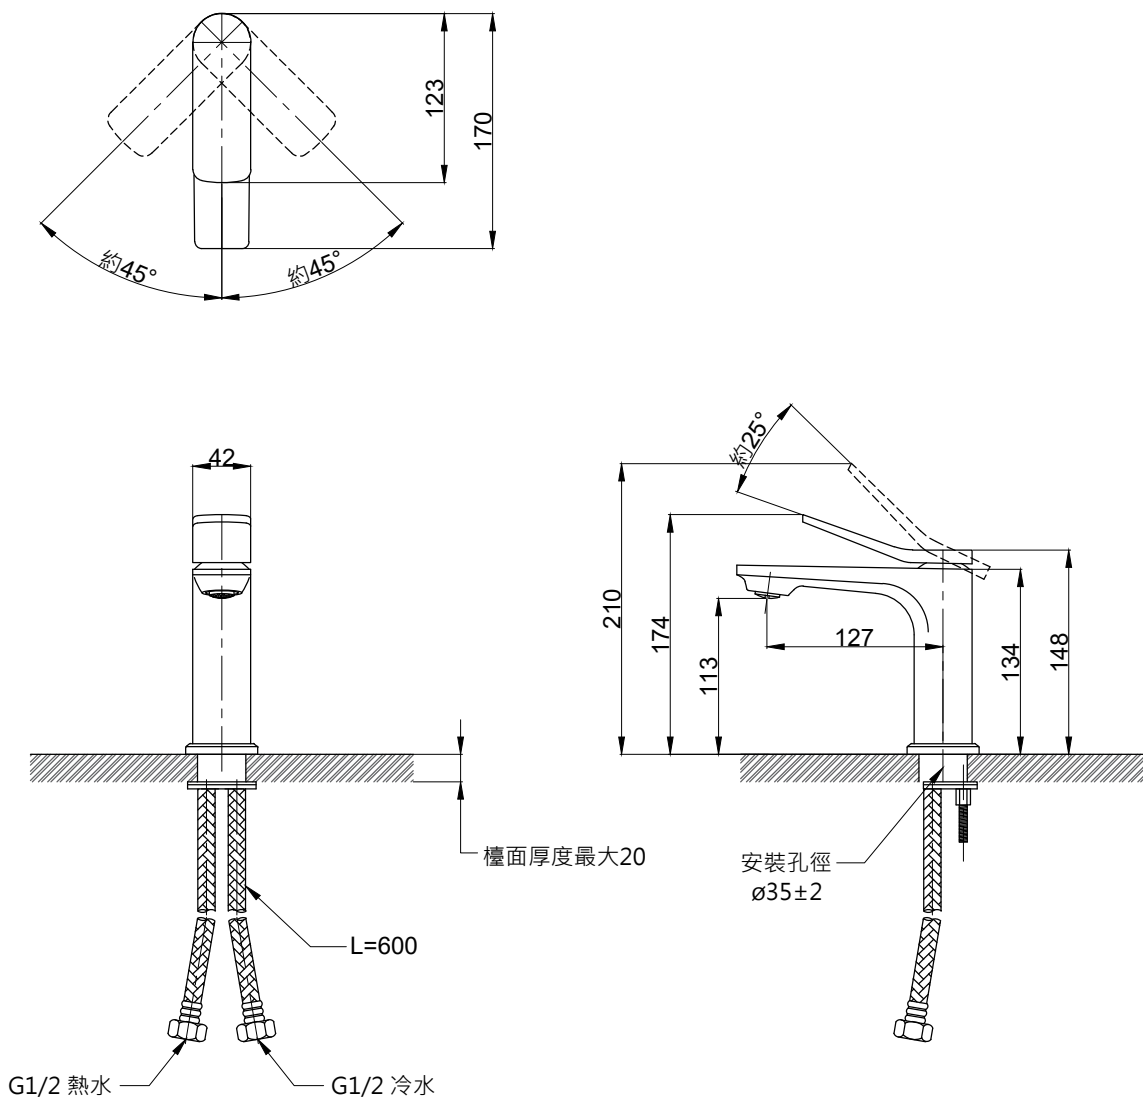

注意事項：

1. 適用水壓範圍為 1.5~5kgf / cm²。
2. 請勿使用酸、鹼清潔劑清潔產品。
3. 產品顏色及樣式均以實品為準，若有更改，恕不另行通知。
4. 本公司保留一切有關產品修改或改進產品材料、品質、規格與停產等之權利。

龍頭主體無拉桿孔

| | | | | | | | |
|--------|-------------|----|-------|----|-----|----|--------|
| 最後修改日期 | 2020年03月18日 | 製圖 | Robin | 比例 | 1:5 | 品名 | 臉盆單孔龍頭 |
| 備註 | | 審核 | Chia | 單位 | mm | 型號 | F8056 |