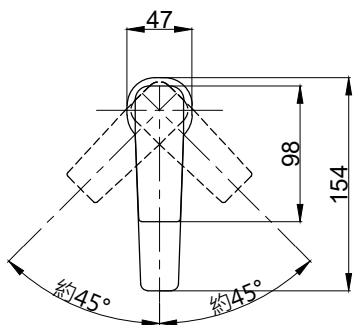

注意事項：

1. 適用水壓範圍為 1.5~5kgf / cm²。
2. 請勿使用酸、鹼清潔劑清潔產品。
3. 產品顏色及樣式均以實品為準，若有更改，恕不另行通知。
4. 本公司保留一切有關產品修改或改進產品材料、品質、規格與停產等之權利。

龍頭主體無拉桿孔

最後修改日期	2021年07月06日	製圖	Robin	比例	1:5	品名	臉盆單孔龍頭
備註		審核	Chia	單位	mm	型號	F8057