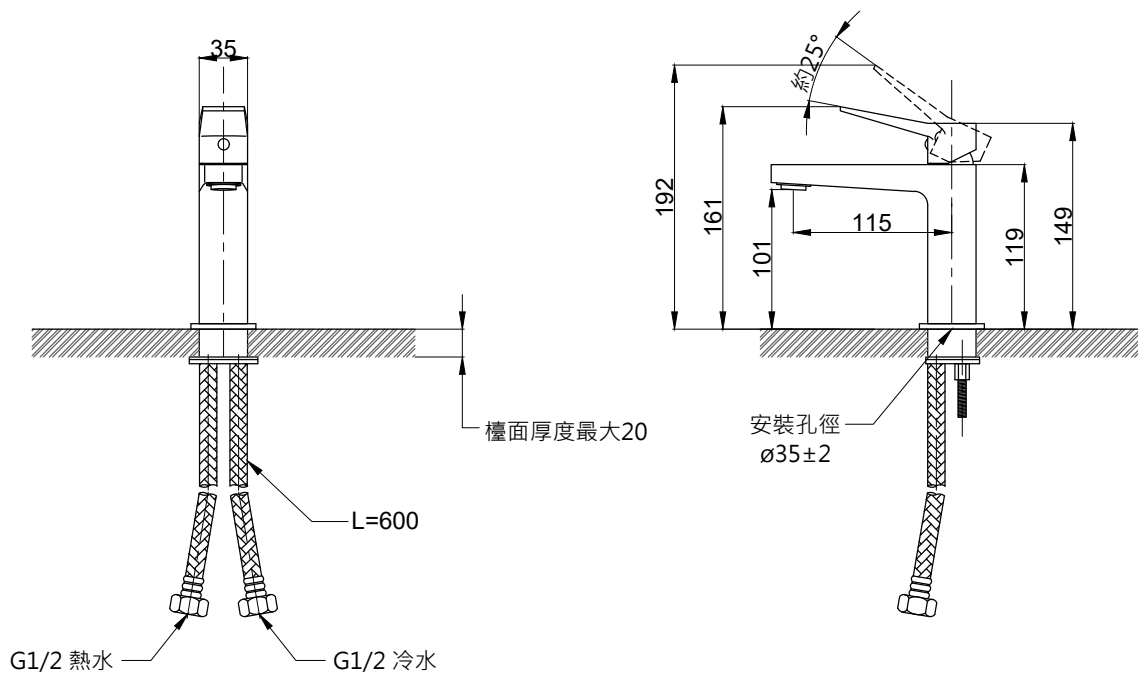

注意事項：

1. 適用水壓範圍為 1.5~5kgf / cm²。
2. 請勿使用酸、鹼清潔劑清潔產品。
3. 產品顏色及樣式均以實品為準，若有更改，恕不另行通知。
4. 本公司保留一切有關產品修改或改進產品材料、品質、規格與停產等之權利。

龍頭主體無拉桿孔

最後修改日期	2021年07月06日	製圖	Robin	比例	1:5	品名	臉盆單孔龍頭
備註		審核	Chia	單位	mm	型號	F8057